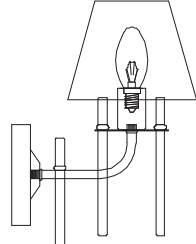

Үй шамы қабырға

1039-401 Lilith хрусталь

Пайдалану жөніндегі нұсқаулық (паспорт)

Құрметті тұтынушы!

RIVOLI өнімдерін сатып алғаныңызға рахмет! Бұл құжат тұрмыстық шамаға қатысты 1039-401 Lilith хрусталь, және оны қосу, пайдалану, тасымалдау, сақтау және жоюды басқаруға арналған. Шамдарды қолданар алдында осы нұсқаулықты мұқият оқып шығыңыз және оны қолданып болғанша сақтаңыз. Қауіпті әсерлер түрлері туралы ақпарат. Өнімде адам денсаулығына қауіпті және зиянды заттар жоқ, оларды пайдалану ережелері сақталса отырып, өнімнің қызмет ету мерзімінде пайдалану кезінде шығарылуы мүмкін. Есіңізде болсын! Айнымалы кернеу 220В өмірге қауіпті!

ЕСКЕРТУ: ЕСІҢІЗДЕ БОЛСЫН! АЙНЫМАЛЫ КЕРНЕУ 220В ӨМІРГЕ ҚАУІПТІ!

1 Негізгі ақпарат

2 Техникалық сипаттама

Керек кернеу (айнымалы), В	220-240
Желілік жиілік, Гц	50 / 60
Шамның максималды жалпы қуаты, Вт	40
Шамның кернеуі, В	230
Шамның негізгі түрі	E14
Шамның максималды қуаты, Вт	40
Шамдар саны	1
Өнімді қорғау дәрежесі	IP20
Шамдарды қосу түрі	терминалдық блок
Арматураны түсі	француз алыңы
Көкөрікшелер / абажур түсі	ақ
Өнім материалы	металл, шыны, мата
Жұмыс температурасы, °С	+5...+40
Салыстырмалы ылғалдылық, %, артық емес	80
Жалпы өлшемдер, мм	200x140x320
Шамның қызмет ету мерзімі, жылдар	5

3 Тольқытығы

Пакеттің құрамына кіреді: Шам, дана .....1 Бекіткіштер жиынтығы, жиынтық .....1 Пайдалану жөніндегі нұсқаулық (паспорт), көшірмесі .....1 Қаптама, жинақ 1