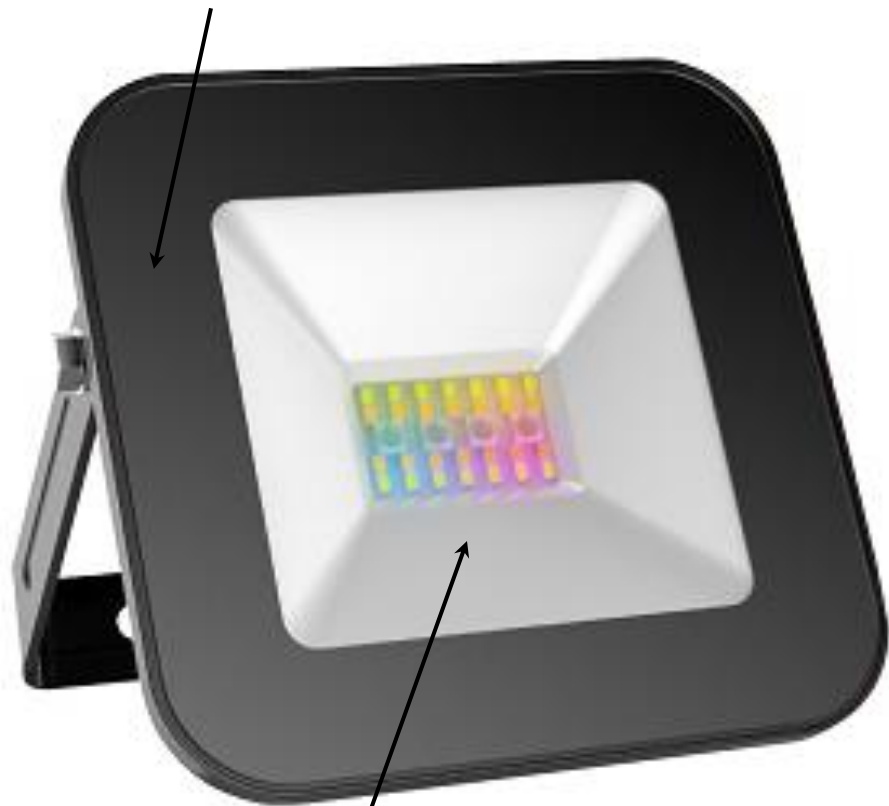

Прожекторы Gauss Smart Light

С изменяемыми цветом, яркостью и цветовой температурой – RGBW

АЛЮМИНИЕВЫЙ КОРПУС

ЗАКАЛЕННОЕ СТЕКЛО