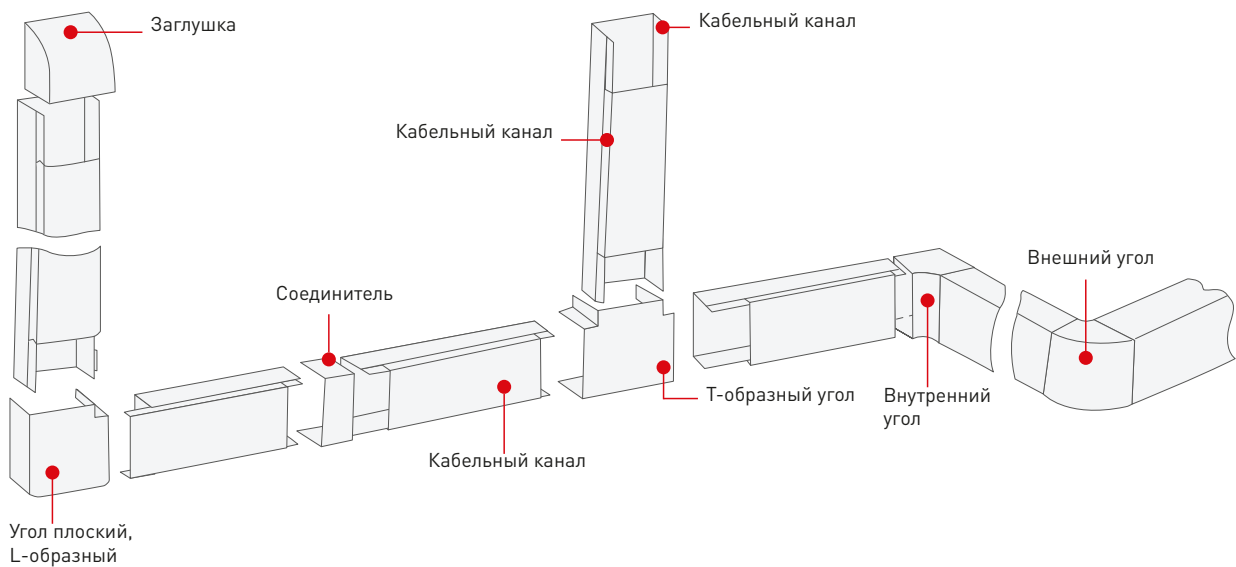

## Аксессуары для кабельных каналов EKF-Plast

Широкий ассортимент аксессуаров для стыковки и монтажа кабельных каналов позволяет реализовать законченное и эстетическое решение по скрытой прокладке кабельных трасс.

Универсальные: подходят к сериям Plast и BASIC

Сертификат ОКЛ

Изображение	Наименование	Габариты (Ш × Г), мм	Артикул		
			белый	светлое дерево	темное дерево
	Угол внешний (15 × 10) [4 шт.] EKF-Plast	15 × 10	obw-15-10x4	obl-15-10x4	obd-15-10x4
	Угол внешний (16 × 16) [4 шт.] EKF-Plast	16 × 16	obw-16-16x4	obl-16-16x4	obd-16-16x4
	Угол внешний (20 × 10) [4 шт.] EKF-Plast	20 × 10	obw-20-10x4	obl-20-10x4	obd-20-10x4
	Угол внешний (25 × 16) [4 шт.] EKF-Plast	25 × 16	obw-25-16x4	obl-25-10x4	obd-25-16x4
	Угол внешний (25 × 25) [4 шт.] EKF-Plast	25 × 25	obw-25-25x4	obl-25-25x4	obd-25-25x4
	Угол внешний (40 × 16) [4 шт.] EKF-Plast	40 × 16	obw-40-16x4	obl-40-16x4	obd-40-16x4
	Угол внешний (40 × 25) [4 шт.] EKF-Plast	40 × 25	obw-40-25x4	obl-40-25x4	obd-40-25x4
	Угол внешний (40 × 40) [4 шт.] EKF-Plast	40 × 40	obw-40-40x4	obl-40-40x4	obd-40-40x4
	Угол внешний (60 × 40) [4 шт.] EKF-Plast	60 × 40	obw-60-40x4	-	-
	Угол внешний (60 × 60) [4 шт.] EKF-Plast	60 × 60	obw-60-60x4	obl-60-60x4	obd-60-60x4
	Угол внешний (100 × 40) [2 шт.] EKF-Plast	100 × 40	obw-100-40x2	-	-
	Угол внешний (100 × 60) [2 шт.] EKF-Plast	100 × 60	obw-100-60x2	-	-