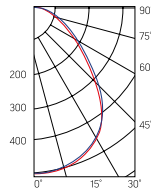

**A070 Basic**  
595×595×50mm

Размер упаковки светильника:  
627×614×62mm  
PF ≥ 0,97

○ белый

Артикул	Мощность	Цветовая температура	Световой поток	Рассеиватель
<b>V1-A0-00070-01G02-2003540</b>	35W	4000K	3000 lm	опал
<b>V1-A0-00070-01G03-2003540</b>	35W	4000K	3400 lm	призма
<b>V1-A0-00070-01G02-2003550</b>	35W	5000K	3300 lm	опал
<b>V1-A0-00070-01G03-2003550</b>	35W	5000K	3600 lm	призма
V1-A0-00070-01G02-2006040	60W	4000K	5400 lm	опал
V1-A0-00070-01G03-2006040	60W	4000K	6000 lm	призма
V1-A0-00070-01G02-2006050	60W	5000K	5600 lm	опал
V1-A0-00070-01G03-2006050	60W	5000K	6200 lm	призма