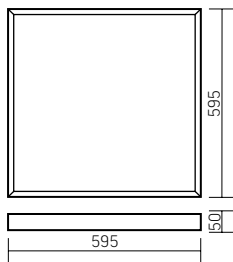

**A070 Basic**  
595×595×50mm

Размер упаковки светильника:  
627×614×62mm  
PF ≥ 0,97

○ белый

Артикул	Мощность	Цветовая температура	Световой поток	Рассеиватель
<b>V1-A0-00070-01G02-2003540</b>	35W	4000K	3000 lm	опал
<b>V1-A0-00070-01G03-2003540</b>	35W	4000K	3400 lm	призма
<b>V1-A0-00070-01G02-2003550</b>	35W	5000K	3300 lm	опал
<b>V1-A0-00070-01G03-2003550</b>	35W	5000K	3600 lm	призма
V1-A0-00070-01G02-2006040	60W	4000K	5400 lm	опал
V1-A0-00070-01G03-2006040	60W	4000K	6000 lm	призма
V1-A0-00070-01G02-2006050	60W	5000K	5600 lm	опал
V1-A0-00070-01G03-2006050	60W	5000K	6200 lm	призма

**Монтаж:**

Встраиваются в подвесные потолочные системы с Т-профилем шириной 24 мм или монтируются на ровную поверхность

**Корпус:**

Цельнометаллический корпус из листовой стали с нанесением белой порошковой краски