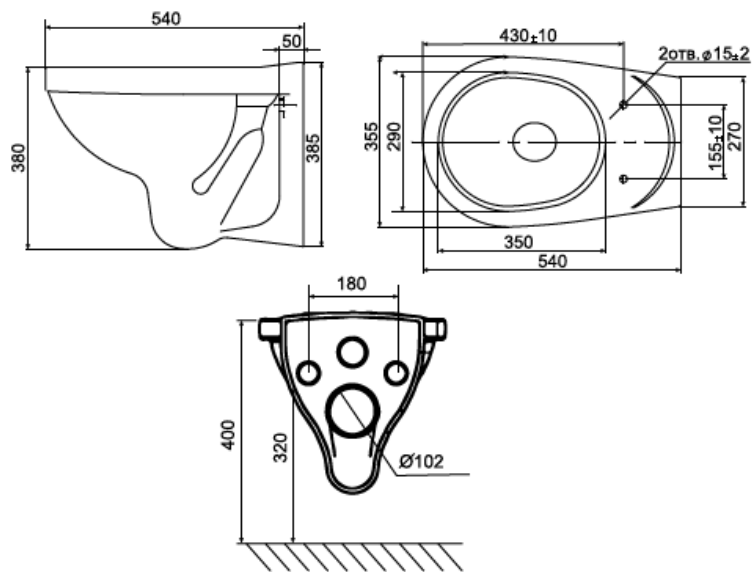

santeri

1.3815.9.S00.00B.0 PАСК «Альфа комфорт» с хром. кнопкой

- Подвесная чаша «Альфа»
- Полипропиленовое сиденье с плавным опусканием и пластиковыми креплениями
- Система инсталляции
- Хромированная кнопка двойного смыва