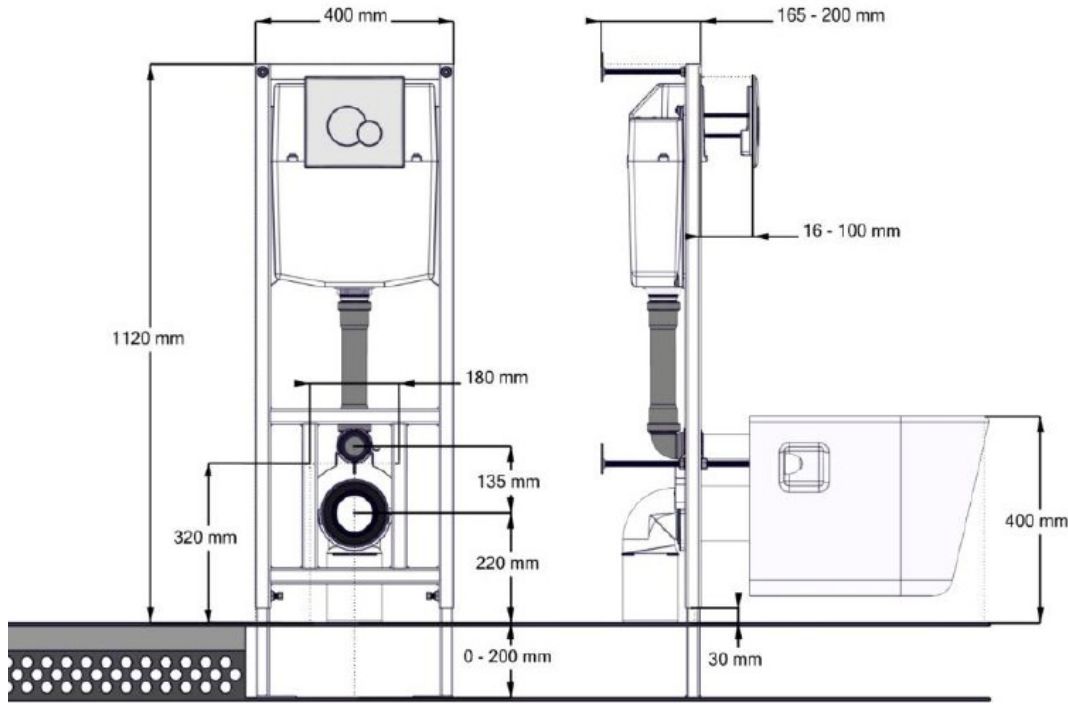

Чертежи «Альфа» и «Альфа комфорт»