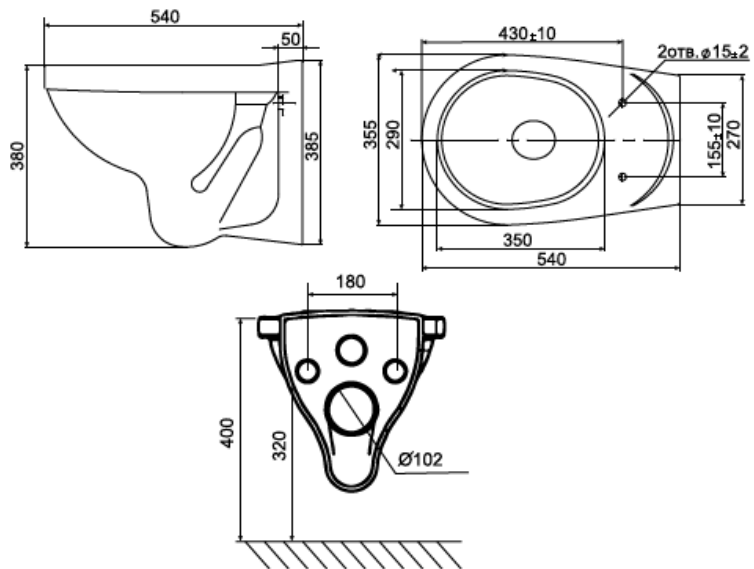

Чертежи «Альфа» и «Альфа комфорт»