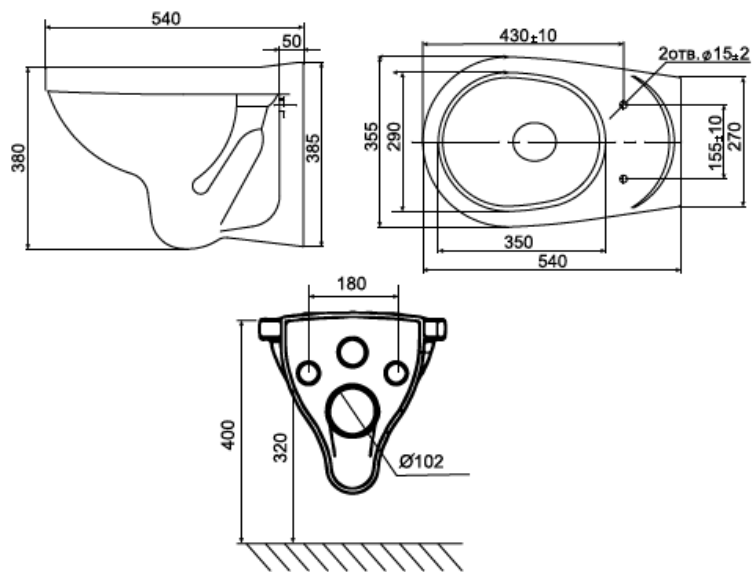

santeri

1.3815.9.S00.00B.0 РАСК «Альфа» с хром. кнопкой

- Подвесная чаша «Альфа»
- Полипропиленовое сиденье с пластиковыми креплениями
- Система инсталляции
- Хромированная кнопка двойного смыва