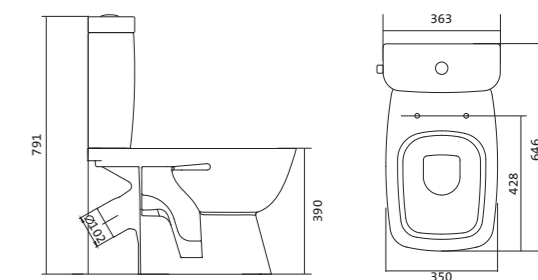

Артикул	Комплектация	
1.WH30.2.408	1.WH30.2.469 чаша унитаза Нео Лайт	1.WH30.2.299 двухрежимная арматура
	1.WH30.2.189 бачок Нео	1.WH30.2.467 дюропластовое сиденье с функцией быстрого снятия
	1.WH10.8.693 комплект крепления к полу	
1.WH30.2.409	1.WH30.2.469 чаша унитаза Нео Лайт	1.WH30.2.299 двухрежимная арматура
	1.WH30.2.189 бачок Нео	1.WH30.2.466 дюропластовое сиденье с функцией мягкого закрывания и быстрого снятия
	1.WH10.8.693 комплект крепления к полу	
1.WH30.2.471	1.WH30.2.469 чаша унитаза Нео Лайт	1.WH30.2.299 двухрежимная арматура
	1.WH30.2.189 бачок Нео	1.WH30.2.449 тонкое дюропластовое сиденье с функцией мягкого закрывания и быстрого снятия
	1.WH10.8.693 комплект крепления к полу