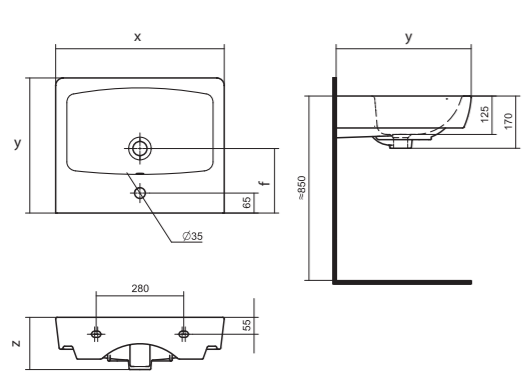

1.WH30.2.183	Умывальник Нео-40	400x340x172	с отверстием	
1.WH30.2.184	Умывальник Нео-50	500x430x172	с отверстием	1.WH30.2.182 Постамент Нео
1.WH30.2.185	Умывальник Нео-55	550x450x172	с отверстием	1.WH30.2.182 Постамент Нео
1.WH30.2.186	Умывальник Нео-60	600x450x172	с отверстием	1.WH30.2.182 Постамент Нео
1.WH30.2.182	Постамент Нео			

x	y	z	f
400	340	172	190
500	430	172	215
550	450	172	215
600	450	172	215