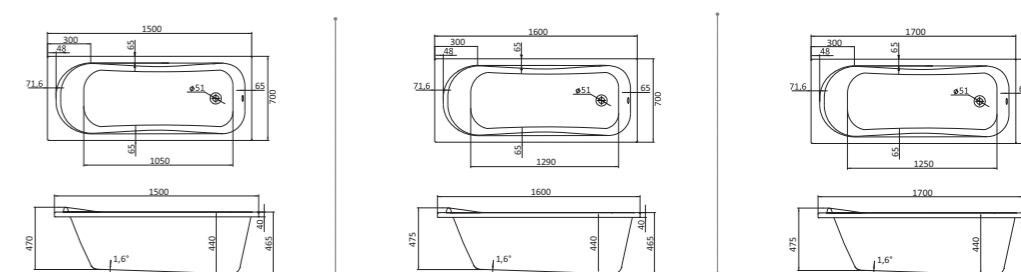

Артикул	Название	Глубина, мм	Объем, л	Комплектация
1.WH30.2.213	Тенерифе 150x70	440	180	1.WH11.2.424 Монтажный комплект 1.WH30.2.498 Фронтальная панель 1.WH20.7.787 Боковая панель, левая 1.WH20.7.788 Боковая панель, правая
1.WH30.2.357	Тенерифе 160x70	440	200	1.WH11.2.425 Монтажный комплект 1.WH30.2.495 Фронтальная панель 1.WH20.7.787 Боковая панель, левая 1.WH20.7.788 Боковая панель, правая
1.WH30.2.207	Тенерифе 170x70	440	220	1.WH11.2.421 Монтажный комплект 1.WH30.2.489 Фронтальная панель 1.WH20.7.787 Боковая панель, левая 1.WH20.7.788 Боковая панель, правая