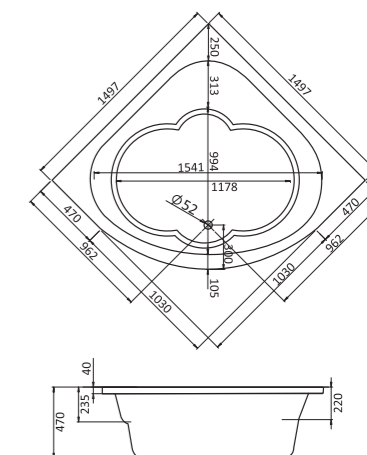

Симметричная ванна Канны 150x150

Артикул	Название	Глубина, мм	Объем, л	Комплектация
1.WH11.1.983	Канны 150x150	470	360	1.WH11.2.432 Монтажный комплект 1.WH11.2.083 Фронтальная панель