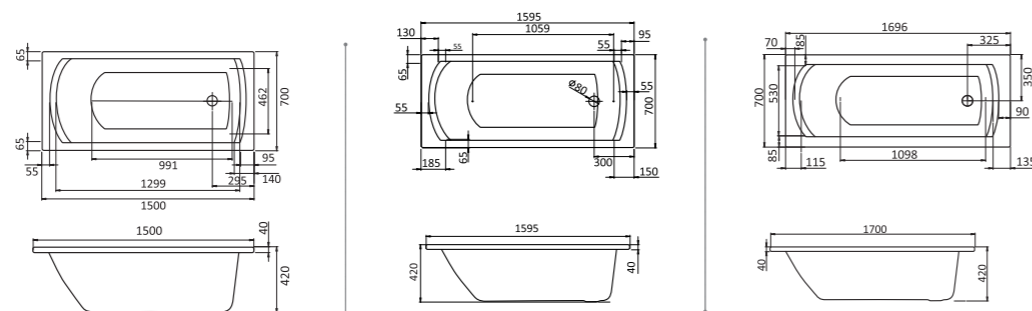

Артикул	Название	Глубина, мм	Объем, л	Комплектация
1.WH11.1.976	Монако 150x70	420	180	1.WH11.2.424 Монтажный комплект 1.WH30.2.498 Фронтальная панель 1.WH20.7.787 Боковая панель, левая 1.WH20.7.788 Боковая панель, правая
1.WH11.1.977	Монако 160x70	420	190	1.WH11.2.425 Монтажный комплект 1.WH30.2.495 Фронтальная панель 1.WH20.7.787 Боковая панель, левая 1.WH20.7.788 Боковая панель, правая
1.WH11.1.979	Монако 170x70	420	200	1.WH11.2.421 Монтажный комплект 1.WH30.2.489 Фронтальная панель 1.WH20.7.787 Боковая панель, левая 1.WH20.7.788 Боковая панель, правая