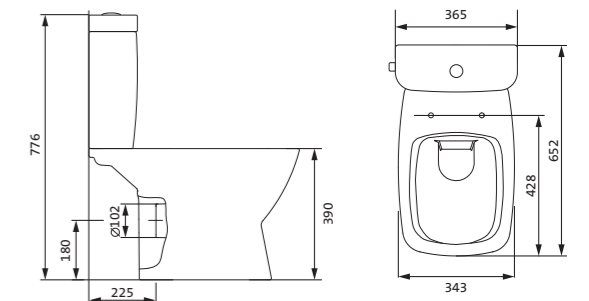

Артикул	Комплектация
1.WH30.2.418	1.WH50.1.604 чаша безободкового унитаза Нео rimless 1.WH30.2.189 бачок Нео 1.WH30.1.852 комплект крепления к полу
	1.WH30.2.299 двухрежимная арматура 1.WH30.2.450 тонкое дюропластовое сиденье с функцией мягкого закрывания и быстрого снятия