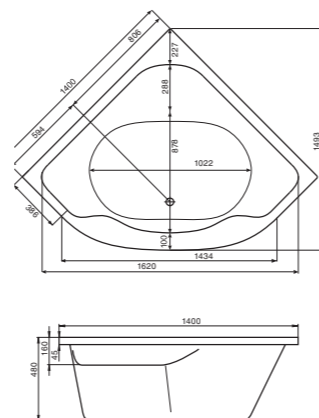

Симметричная Мелвилл 140x140

Артикул	Название	Глубина, мм	Объем, л	Комплектация
1.WH30.2.402	Мелвилл 140x140	480	350	1.WH30.2.403 Монтажный комплект 1.WH30.2.404 Фронтальная панель