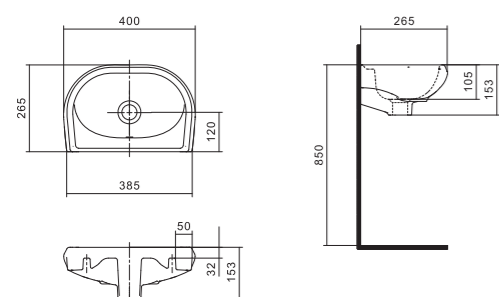

Чертеж умывальника Бриз-40

1.WH11.0.442	Умывальник Бриз-40	400x265x153	левое отверстие	
1.WH11.0.445	Умывальник Бриз-40	400x265x153	правое отверстие	
1.WH11.0.439	Умывальник Бриз-40	400x265x153	без отверстия	
1.WH11.0.451	Умывальник Бриз-50	500x360x170	с отверстием	1.WH11.0.595 Постамент БИЦ
1.WH11.0.448	Умывальник Бриз-50	500x360x170	без отверстия	1.WH11.0.595 Постамент БИЦ
1.WH11.0.460	Умывальник Бриз-55	552x451x198	с отверстием	1.WH11.0.595 Постамент БИЦ
1.WH11.0.457	Умывальник Бриз-55	552x451x198	без отверстия	1.WH11.0.595 Постамент БИЦ
1.WH11.0.466	Умывальник Бриз-60	595x488x212	с отверстием	1.WH11.0.595 Постамент БИЦ
1.WH11.0.463	Умывальник Бриз-60	595x488x212	без отверстия	1.WH11.0.595 Постамент БИЦ
1.WH11.0.595	Постамент БИЦ			

x	y	z	f
500	360	170	148
552	451	198	165
595	488	212	212