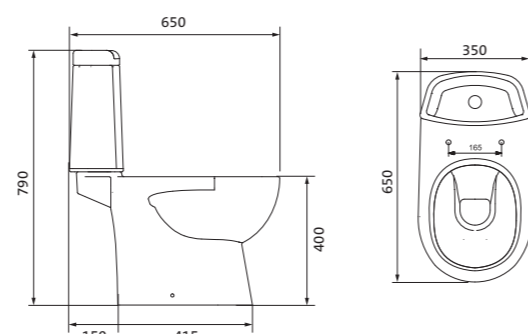

Унитаз-компакт Остин

	габариты, мм			тип монтажа
	длина	высота	ширина	
Унитаз-компакт Остин	650	790	350	скрытый

Артикул	Комплектация
1.WH30.2.419	1.WH30.2.427 чаша унитаза Остин 1.WH30.2.428 бачок Остин 1.WH30.1.852 комплект крепления к полу
	1.WH30.2.486 двухрежимная арматура 1.WH30.2.485 тонкое дюропластовое сиденье с функцией мягкого закрывания и быстрого снятия