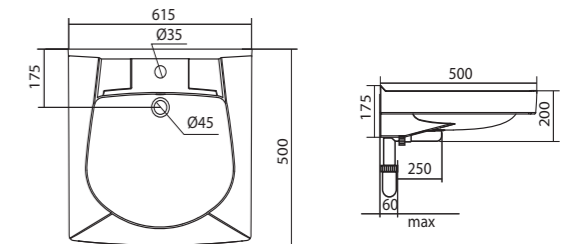

Умывальник Пилот-50

1.WH11.0.569	Умывальник Пилот-50	615x500x175	
1.WH30.1.970	Умывальник Пилот-50	615x500x175	с кронштейном, крепежом и сифоном