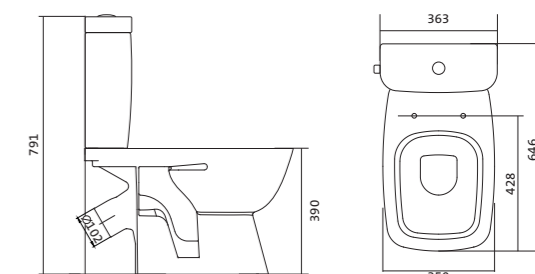

## Унитаз-компакт Нео

габариты, мм тип монтажа

Унитаз-компакт Нео	габариты, мм			скрытый
	длина	высота	ширина	
	648	785	365	

Артикул	Комплектация		
1.WH30.2.187	1.WH30.2.188	чаша унитаза Нео	1.WH30.2.299 двухрежимная арматура
	1.WH30.2.189	бачок Нео	1.WH30.2.192 дюропластовое сиденье
	1.WH30.1.852	комплект крепления к полу	
1.WH30.2.194	1.WH30.2.188	чаша унитаза Нео	1.WH30.2.299 двухрежимная арматура
	1.WH30.2.189	бачок Нео	1.WH30.2.193 дюропластовое сиденье с функцией
	1.WH30.1.852	комплект крепления к полу	мягкого закрывания и быстрого снятия
1.WH30.2.470	1.WH30.2.188	чаша унитаза Нео	1.WH30.2.299 двухрежимная арматура 1.WH30.2.450
	1.WH30.2.189	бачок Нео	тонкое дюропластовое сиденье
	1.WH30.1.852	комплект крепления к полу	с функцией мягкого закрывания и быстрого снятия

## Унитаз-компакт Нео Лайт

габариты, мм тип монтажа

Унитаз-компакт Нео Лайт	габариты, мм			открытый
	длина	высота	ширина	
	646	791	363	

Артикул	Комплектация		
1.WH30.2.408	1.WH30.2.469	чаша унитаза Нео Лайт	1.WH30.2.299 двухрежимная арматура
	1.WH30.2.189	бачок Нео	1.WH30.2.467 дюропластовое сиденье с функцией
	1.WH10.8.693	комплект крепления к полу	быстрого снятия
1.WH30.2.409	1.WH30.2.469	чаша унитаза Нео Лайт	1.WH30.2.299 двухрежимная арматура
	1.WH30.2.189	бачок Нео	1.WH30.2.466 дюропластовое сиденье с функцией
	1.WH10.8.693	комплект крепления к полу	мягкого закрывания и быстрого снятия
1.WH30.2.471	1.WH30.2.469	чаша унитаза Нео Лайт	1.WH30.2.299 двухрежимная арматура
	1.WH30.2.189	бачок Нео	1.WH30.2.449 тонкое дюропластовое сиденье
	1.WH10.8.693	комплект крепления к полу	с функцией мягкого закрывания и быстрого снятия