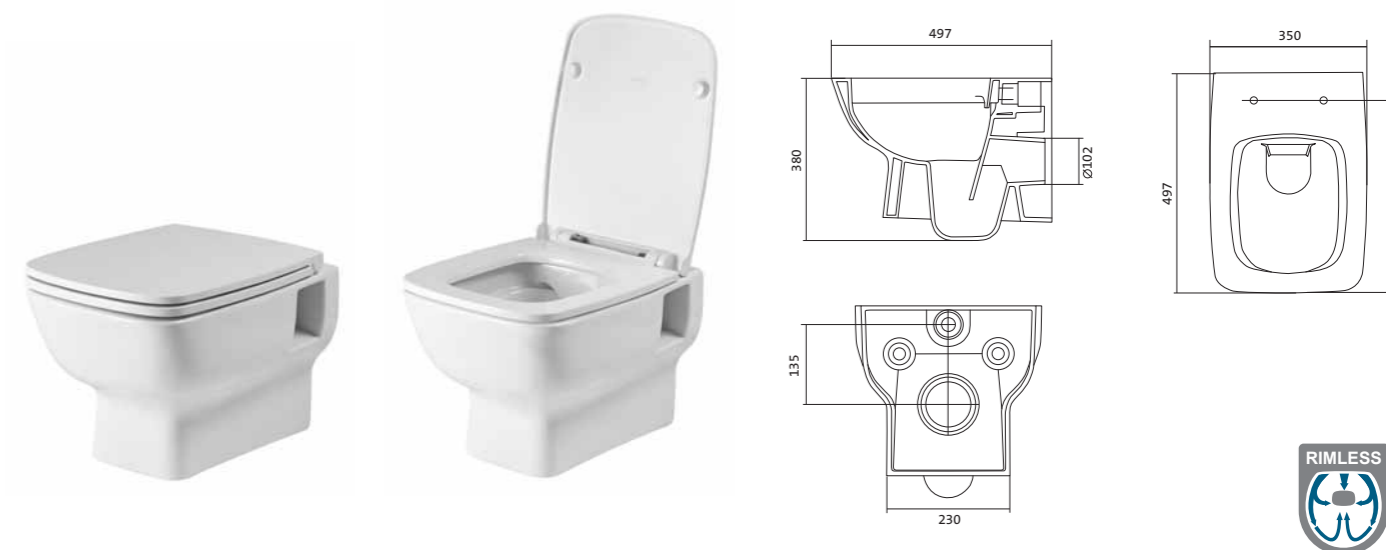

Унитаз подвесной безободковый Neo rimless

габариты, мм

	длина	высота	ширина
Унитаз подвесной безободковый Neo rimless	497	380	350

Артикул	Комплектация		
1.WH30.2.411	1.WH30.2.429	чаша унитаза подвесного безободкового Neo rimless	1.WH30.2.450 дюропластовое сиденье с функцией мягкого закрывания и быстрого снятия