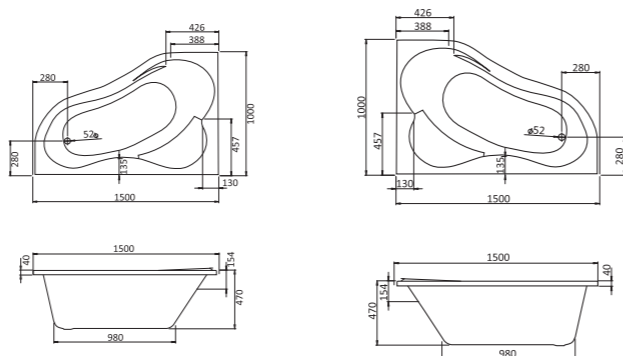

Асимметричная ванна Ибица 150x100

Артикул	Название	Глубина, мм	Объем, л	Комплектация
1.WH11.2.034	Ибица 150x100 левосторонняя	470	230	1.WH11.2.433 Монтажный комплект 1.WH11.2.087 Фронтальная панель
1.WH11.2.035	Ибица 150x100 правосторонняя	470	230	1.WH11.2.433 Монтажный комплект 1.WH11.2.205 Фронтальная панель