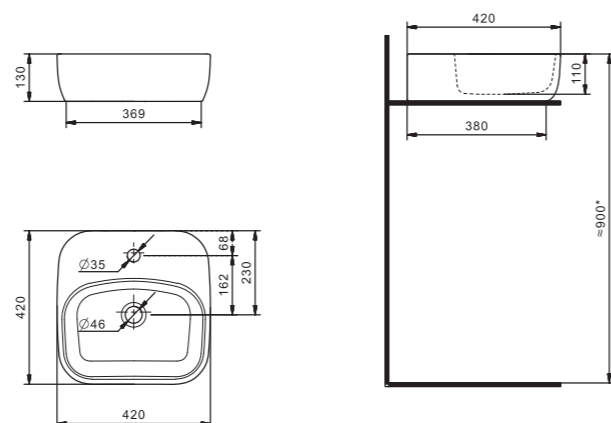

Умывальник Одри 420x420

1.WH50.1.709 Умывальник Одри-42 420x420x130