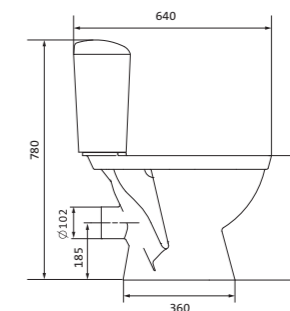

Унитаз-компакт Паллада

	габариты, мм			тип монтажа
	длина	высота	ширина	
Унитаз-компакт Паллада	640	780	370	открытый

Артикул	Комплектация
1.WH30.2.371	1.WH30.2.372 чаша унитаза Паллада 1.WH30.2.373 бачок унитаза Паллада 1.WH10.8.693 комплект крепления к полу 1.WH30.2.382 двухрежимная арматура 1.WH30.2.377 полипропиленовое сиденье
1.WH30.2.376	1.WH30.2.372 чаша унитаза Паллада 1.WH30.2.373 бачок унитаза Паллада 1.WH10.8.693 комплект крепления к полу 1.WH30.2.382 двухрежимная арматура 1.WH30.2.378 дюропластовое сиденье