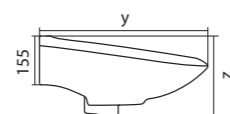

Чертеж умывальников Бриз-50, Бриз-55, Бриз-60