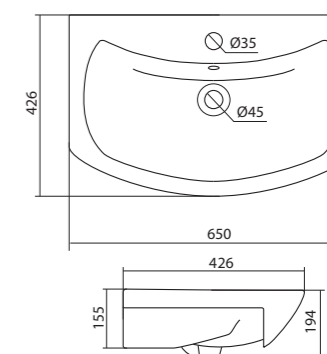

Умывальник Балтика-65

1.WH20.7.775 Умывальник Балтика-65 650x426x194