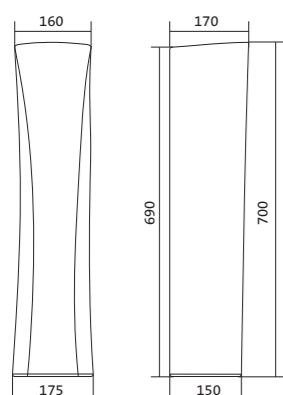

x	y	z	f
500	360	170	148
552	451	198	165
595	488	212	212

Чертеж умывальника Бриз-40