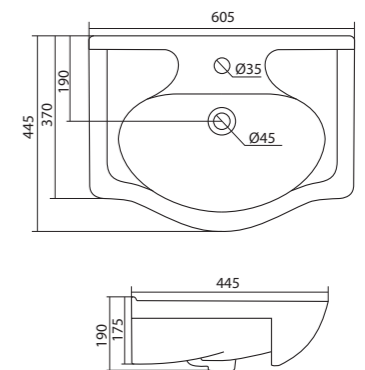

Умывальник Селигер-60

1.WH11.0.268 Умывальник Селигер-60 605x445x190