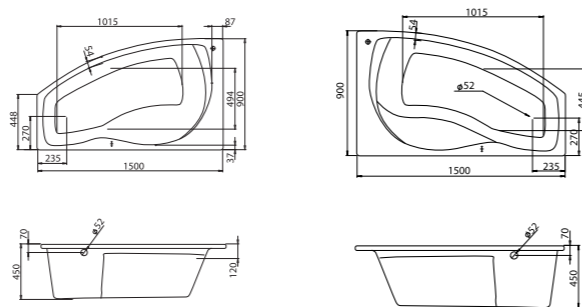

Асимметричная ванна Майорка 150x90

Артикул	Название	Глубина, мм	Объем, л	Комплектация
1.WH11.1.984	Майорка 150x90 левосторонняя	450	200	1.WH11.2.431 Монтажный комплект 1.WH50.1.647 Фронтальная панель
1.WH11.1.985	Майорка 150x90 правосторонняя	450	200	1.WH11.2.431 Монтажный комплект 1.WH50.1.648 Фронтальная панель