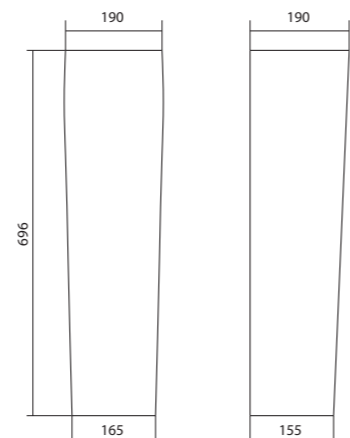

Умывальник Нео

1.WH30.2.183	Умывальник Нео-40	400x340x172	с отверстием	
1.WH30.2.184	Умывальник Нео-50	500x430x172	с отверстием	1.WH30.2.182 Постамент Нео
1.WH30.2.185	Умывальник Нео-55	550x450x172	с отверстием	1.WH30.2.182 Постамент Нео
1.WH30.2.186	Умывальник Нео-60	600x450x172	с отверстием	1.WH30.2.182 Постамент Нео
1.WH30.2.182	Постамент Нео			

x	y	z	f
400	340	172	190
500	430	172	215
550	450	172	215
600	450	172	215

Умывальник Лонги

1.WH50.1.753	Умывальник Лонги-45	455x420x200	с отверстием	1.WH11.0.587 Постамент Анимо
1.WH50.1.754	Умывальник Лонги-50	500x420x195	с отверстием	1.WH11.0.587 Постамент Анимо
1.WH50.1.755	Умывальник Лонги-55	550x420x195	с отверстием	1.WH11.0.587 Постамент Анимо
1.WH11.0.587	Постамент Анимо			
1.WH50.1.771	Комплект кронштейнов 250 мм			

A	B
550	474
500	425