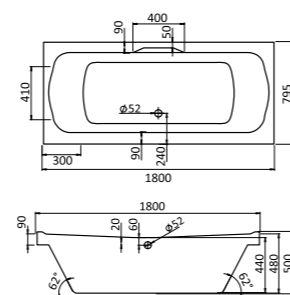

Прямоугольная ванна Корсика 180x80

Артикул	Название	Глубина, мм	Объем, л	Комплектация
1.WH11.1.981	Корсика 180x80	440	260	1.WH11.2.420 Монтажный комплект 1.WH50.1.569 Фронтальная панель 1.WH20.7.785 Боковая панель, левая 1.WH20.7.786 Боковая панель, правая