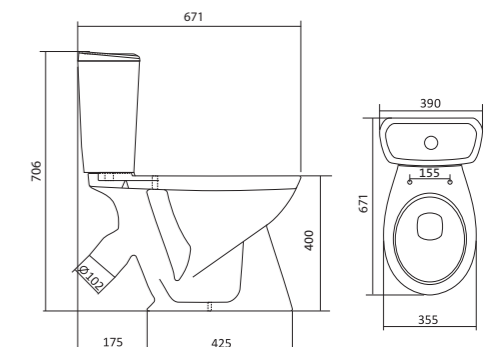

Унитаз-компакт Бриз

	габариты, мм			тип монтажа
	длина	высота	ширина	
Унитаз-компакт Бриз	671	706	390	открытый

Артикул	Комплектация		
1.WH20.2.569	1.WH11.0.384	чаша унитаза Бриз	1.WH10.6.823 однорежимная арматура
	1.WH11.0.639	бачок Бриз	1.WH30.1.947 полипропиленовое сиденье
	1.WH10.8.693	комплект крепления к полу	
1.WH30.2.138	1.WH11.0.384	чаша унитаза Бриз	1.WH30.2.105 двухрежимная арматура
	1.WH11.0.639	бачок Бриз	1.WH10.6.901 дюропластовое сиденье
	1.WH10.8.693	комплект крепления к полу