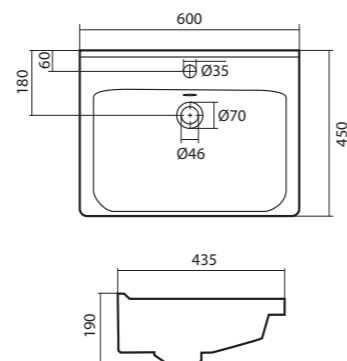

Умывальник Миранда-60

1.WH30.2.421 Умывальник Миранда-60 600x435x190