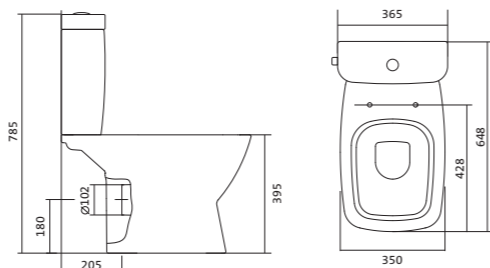

Артикул	Комплектация	
1.WH30.2.187	1.WH30.2.188 чаша унитаза Нео	1.WH30.2.299 двухрежимная арматура
	1.WH30.2.189 бачок Нео	1.WH30.2.192 дюропластовое сиденье
	1.WH30.1.852 комплект крепления к полу	
1.WH30.2.194	1.WH30.2.188 чаша унитаза Нео	1.WH30.2.299 двухрежимная арматура
	1.WH30.2.189 бачок Нео	1.WH30.2.193 дюропластовое сиденье с функцией мягкого закрывания и быстрого снятия
	1.WH30.1.852 комплект крепления к полу	
1.WH30.2.470	1.WH30.2.188 чаша унитаза Нео	1.WH30.2.299 двухрежимная арматура
	1.WH30.2.189 бачок Нео	1.WH30.2.450 тонкое дюропластовое сиденье с функцией мягкого закрывания и быстрого снятия
	1.WH30.1.852 комплект крепления к полу