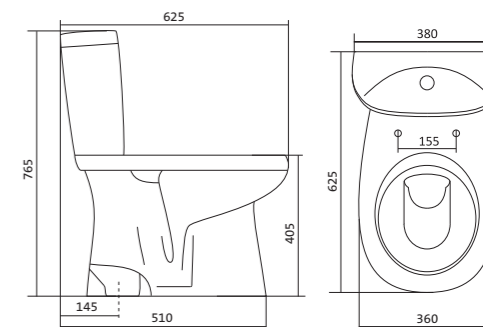

## Унитаз-компакт Анимо

	габариты, мм			тип монтажа
	длина	высота	ширина	
Унитаз-компакт Анимо с диагональным выпуском	635	750	380	открытый

Артикул	Комплектация		
1.WH11.0.032	1.WH11.0.393	чаша унитаза Анимо диагональная	1.WH10.7.275 однорежимная арматура
	1.WH11.0.645	бачок Анимо	1.WH30.1.834 полипропиленовое сиденье
	1.WH10.8.693	комплект крепления к полу	
1.WH30.2.134	1.WH11.0.393	чаша унитаза Анимо диагональная	1.WH50.1.712 двухрежимная арматура
	1.WH11.0.645	бачок Анимо	1.WH10.6.914 дюропластовое сиденье
	1.WH10.8.693	комплект крепления к полу	
1.WH30.2.137	1.WH11.0.393	чаша унитаза Анимо диагональная	1.WH50.1.712 двухрежимная арматура
	1.WH11.0.645	бачок Анимо	1.WH10.6.897 дюропластовое сиденье с функцией мягкого закрывания и быстрого снятия
	1.WH10.8.693	комплект крепления к полу	

## Унитаз-компакт Анимо

	габариты, мм			тип монтажа
	длина	высота	ширина	
Унитаз-компакт Анимо с вертикальным выпуском	625	765	380	открытый

Артикул	Комплектация		
1.WH11.0.038	1.WH11.0.396	чаша унитаза Анимо вертикальная	1.WH10.7.275 однорежимная арматура
	1.WH11.0.645	бачок Анимо	1.WH30.1.834 полипропиленовое сиденье
	1.WH10.8.693	комплект крепления к полу	
1.WH30.2.133	1.WH11.0.396	чаша унитаза Анимо вертикальная	1.WH50.1.712 двухрежимная арматура
	1.WH11.0.645	бачок Анимо	1.WH10.6.914 дюропластовое сиденье
	1.WH10.8.693	комплект крепления к полу	
1.WH30.2.136	1.WH11.0.396	чаша унитаза Анимо вертикальная	1.WH50.1.712 двухрежимная арматура
	1.WH11.0.645	бачок Анимо	1.WH10.6.897 дюропластовое сиденье с функцией мягкого закрывания и быстрого снятия
	1.WH10.8.693	комплект крепления к полу	