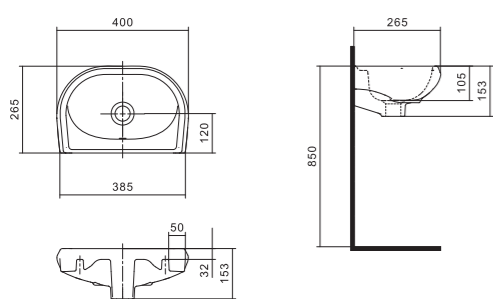

1.WH11.0.442	Умывальник Бриз-40	400x265x153	левое отверстие	
1.WH11.0.445	Умывальник Бриз-40	400x265x153	правое отверстие	
1.WH11.0.439	Умывальник Бриз-40	400x265x153	без отверстия	
1.WH11.0.451	Умывальник Бриз-50	500x360x170	с отверстием	1.WH11.0.595 Постамент БИЦ
1.WH11.0.448	Умывальник Бриз-50	500x360x170	без отверстия	1.WH11.0.595 Постамент БИЦ
1.WH11.0.460	Умывальник Бриз-55	552x451x198	с отверстием	1.WH11.0.595 Постамент БИЦ
1.WH11.0.457	Умывальник Бриз-55	552x451x198	без отверстия	1.WH11.0.595 Постамент БИЦ
1.WH11.0.466	Умывальник Бриз-60	595x488x212	с отверстием	1.WH11.0.595 Постамент БИЦ
1.WH11.0.463	Умывальник Бриз-60	595x488x212	без отверстия	1.WH11.0.595 Постамент БИЦ
1.WH11.0.595	Постамент БИЦ