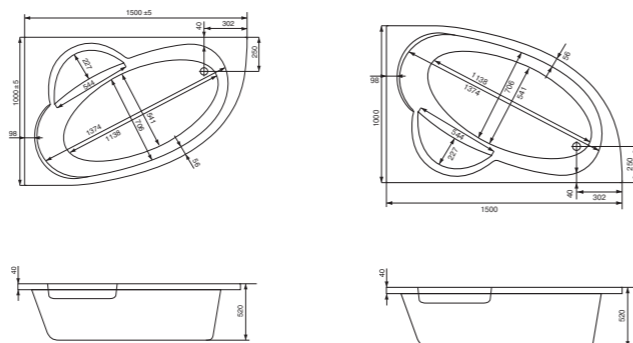

Асимметричная ванна Шри-Ланка 150x100

Артикул	Название	Глубина, мм	Объем, л	Комплектация
1.WH30.2.394	Шри-Ланка 150x100 левосторонняя	520	280	1.WH30.2.396 Монтажный комплект 1.WH50.1.655 Фронтальная панель
1.WH30.2.395	Шри-Ланка 150x100 правосторонняя	520	280	1.WH30.2.396 Монтажный комплект 1.WH50.1.656 Фронтальная панель