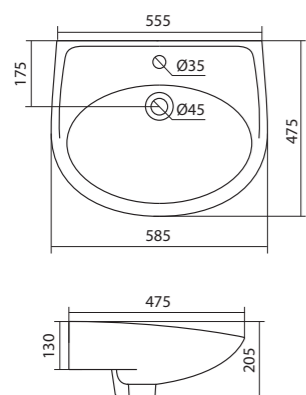

1.WH11.0.484	Умывальник Бореаль-60	585x475x205	с отверстием	1.WH11.0.591 Постамент БСК
1.WH11.0.481	Умывальник Бореаль-60	585x475x205	без отверстия	1.WH11.0.591 Постамент БСК
1.WH11.0.591	Постамент БСК