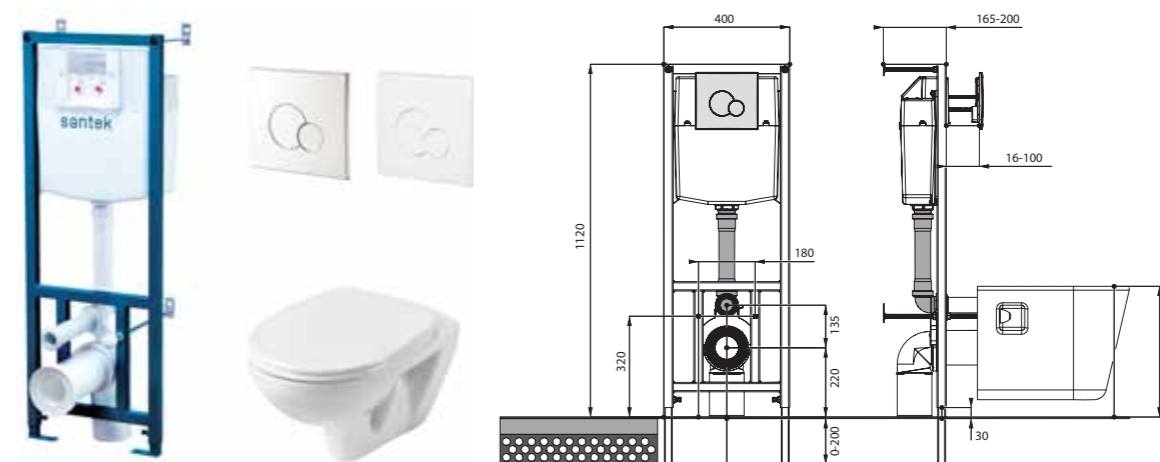

Бореаль

Артикул	Комплектация
1.WH30.2.464	Пэк Бореаль (подвесной унитаз с сиденьем, инсталляция, панель белого цвета)
	1.WH30.2.253 чаша унитаза подвесного Бореаль
	1.WH50.1.688 тонкое сиденье Бореаль с функцией мягкого закрывания и быстрого снятия
1.WH50.1.544	Пэк Бореаль (подвесной унитаз с сиденьем, инсталляция, панель хром глянец)
	1.WH30.2.253 чаша унитаза подвесного Бореаль
	1.WH50.1.688 тонкое сиденье Бореаль с функцией мягкого закрывания и быстрого снятия
	1.WH50.1.761 инсталляция для унитаза Бореаль / Нео, панель хром глянец
	1.WH50.1.762 инсталляция для унитаза Бореаль / Нео, панель хром глянец