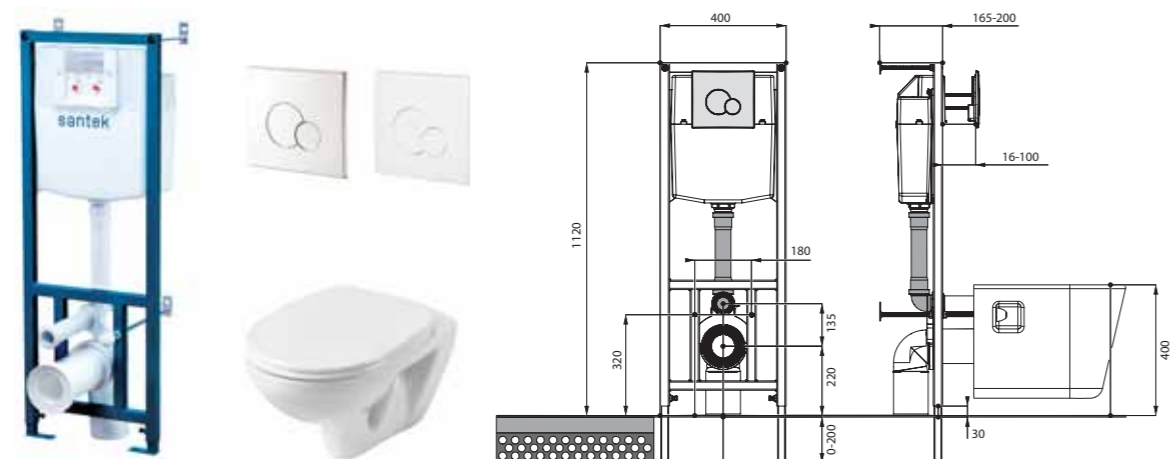

Готовое решение Бореаль

Артикул	Комплектация	Комплектация	
1.WH30.2.464	Пэк Бореаль (подвесной унитаз с сиденьем, инсталляция, панель белого цвета)	1.WH30.2.253	чаша унитаза подвесного Бореаль
		1.WH50.1.688	сиденье Бореаль с функцией мягкого закрывания и быстрого снятия
		1.WH50.1.761	инсталляция для унитаза Бореаль / Нео, панель белого цвета
1.WH50.1.544	Пэк Бореаль (подвесной унитаз с сиденьем, инсталляция, панель хром глянец)	1.WH30.2.253	чаша унитаза подвесного Бореаль
		1.WH50.1.688	сиденье Бореаль с функцией мягкого закрывания и быстрого снятия
		1.WH50.1.762	инсталляция для унитаза Бореаль / Нео, панель хром глянец