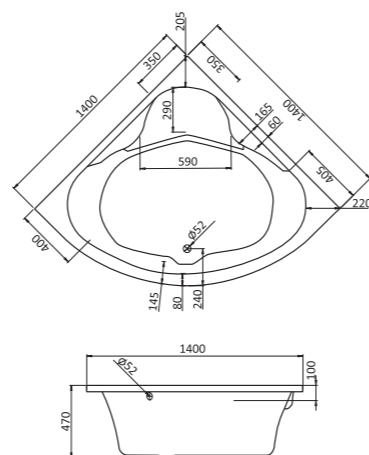

Симметричная ванна Карибы 140x140

Артикул	Название	Глубина, мм	Объем, л	Комплектация
1.WH11.1.982	Карибы 140x140	470	320	1.WH11.2.430 Монтажный комплект 1.WH11.2.082 Фронтальная панель