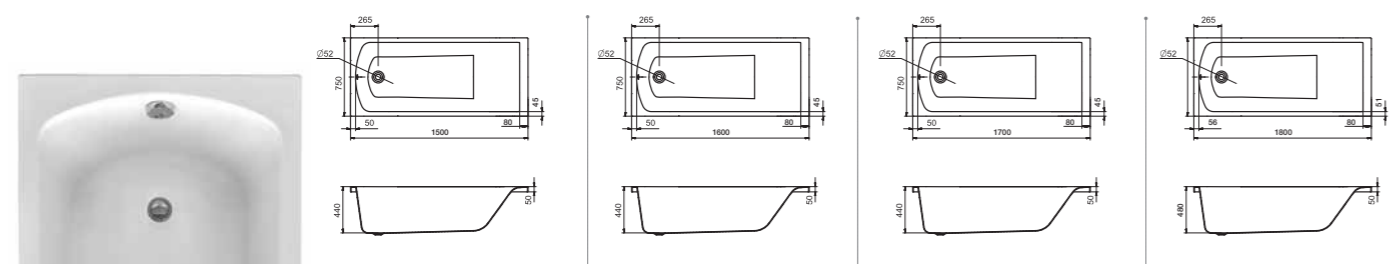

Прямоугольная ванна Санторини 150x70 / 160x70 / 170x70

Артикул	Название	Глубина, мм	Объем, л	Комплектация
1.WH50.1.598	Фиджи 150x75	440	190	1.WH50.1.603 Монтажный комплект 1.WH30.2.498 Фронтальная панель 1.WH50.1.599 Боковая панель, левая 1.WH50.1.600 Боковая панель, правая
1.WH50.1.597	Фиджи 160x75	440	210	1.WH50.1.602 Монтажный комплект 1.WH30.2.495 Фронтальная панель 1.WH50.1.599 Боковая панель, левая 1.WH50.1.600 Боковая панель, правая
1.WH50.1.596	Фиджи 170x75	440	220	1.WH50.1.601 Монтажный комплект 1.WH30.2.489 Фронтальная панель 1.WH50.1.599 Боковая панель, левая 1.WH50.1.600 Боковая панель, правая
1.WH50.1.706	Фиджи 180x80	480	300	1.WH30.2.483 Монтажный комплект 1.WH30.2.484 Фронтальная панель 1.WH30.2.444 Боковая панель, левая 1.WH30.2.445 Боковая панель, правая