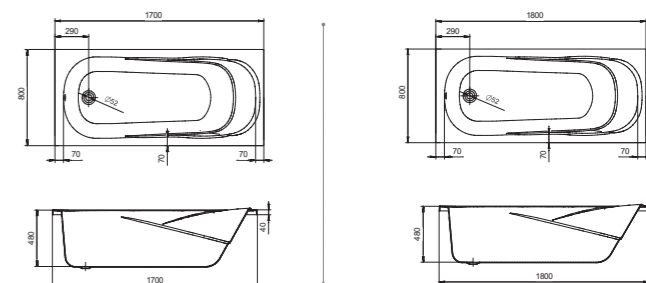

Прямоугольная ванна Касабланка XL 170x80 / 180x80

Артикул	Название	Глубина, мм	Объем, л	Комплектация
1.WH30.2.441	Касабланка XL 170x80	480	290	1.WH30.2.442 Монтажный комплект 1.WH30.2.443 Фронтальная панель 1.WH30.2.444 Боковая панель, левая 1.WH30.2.445 Боковая панель, правая
1.WH30.2.482	Касабланка XL 180x80	480	300	1.WH30.2.483 Монтажный комплект 1.WH30.2.484 Фронтальная панель 1.WH30.2.444 Боковая панель, левая 1.WH30.2.445 Боковая панель, правая