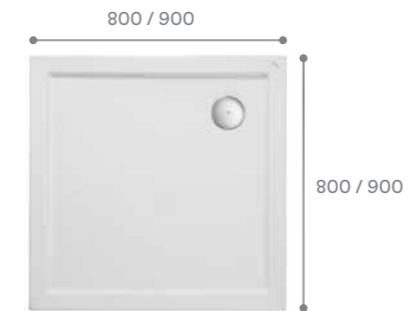

Душевые ПОДДОНЫ

Надежность и лаконичность

Душевые поддоны — новая товарная категория в ассортименте Santek, которая за короткое время успела завоевать популярность потребителей. Выполнены из 100% литьевого акрила. Лаконичные современные формы, продуманная высота и функциональность отвечают запросам современного жилья. Мы позаботились, чтобы все необходимое для установки было в одной коробке! Ножки, регулируемые по высоте, и надежный сифон поставляются в комплекте с поддоном.

ПАЛЕРМО