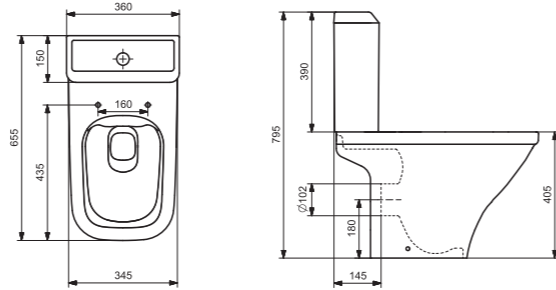

## Унитаз-компакт безободковый Лайн rimless

	габариты, мм			тип монтажа
	длина	высота	ширина	
Унитаз-компакт безободковый Лайн rimless	650	795	360	скрытый

Артикул	Комплектация
1.WH50.1.573	1.WH50.1.579 чаша безободкового унитаза Лайн rimless 1.WH50.1.580 бачок Лайн 1.WH30.1.852 комплект крепления к полу
	1.WH30.2.299 двухрежимная арматура 1.WH50.1.622 тонкое дюропластовое сиденье с функцией мягкого закрывания и быстрого снятия