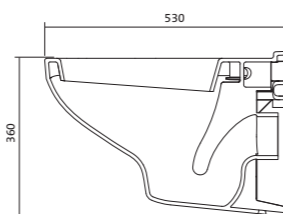

длина	высота	ширина
Унитаз подвесной Бореаль	530	360	350