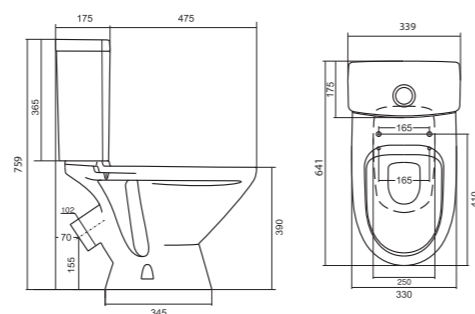

## Унитаз-компакт Бриз

	габариты, мм			тип монтажа
	длина	высота	ширина	
Унитаз-компакт Бриз	671	706	390	открытый

Артикул	Комплектация		
1.WH20.2.569	1.WH11.0.384	чаша унитаза Бриз	1.WH10.6.823 однорежимная арматура
	1.WH11.0.639	бачок Бриз	1.WH30.1.947 полипропиленовое сиденье
	1.WH10.8.693	комплект крепления к полу	
1.WH30.2.138	1.WH11.0.384	чаша унитаза Бриз	1.WH30.2.105 двухрежимная арматура
	1.WH11.0.639	бачок Бриз	1.WH10.6.901 дюропластовое сиденье
	1.WH10.8.693	комплект крепления к полу	

## Унитаз-компакт Лига

	габариты, мм			тип монтажа
	длина	высота	ширина	
Унитаз-компакт Лига	641	759	339	открытый

Артикул	Комплектация		
1.WH30.2.141	1.WH30.1.855	чаша Лига	1.WH30.2.104 двухрежимная арматура
	1.WH30.1.856	бачок Лига	1.WH10.6.906 дюропластовое сиденье
	1.WH10.8.693	комплект крепления к полу	
1.WH30.2.197	1.WH30.1.855	чаша Лига	1.WH30.2.104 двухрежимная арматура
	1.WH30.1.856	бачок Лига	1.WH30.2.199 полипропиленовое сиденье
	1.WH10.8.693	комплект крепления к полу	