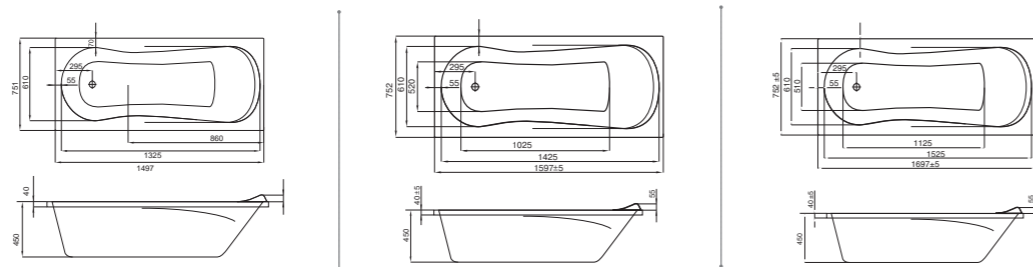

Прямоугольная ванна Каледония 150x75 / 160x75 / 170x75

Артикул	Название	Глубина, мм	Объем, л	Комплектация
1.WH30.2.383	Каледония 150x75	450	180	1.WH30.2.384 Монтажный комплект 1.WH30.2.385 Фронтальная панель 1.WH30.2.386 Боковая панель, левая 1.WH30.2.387 Боковая панель, правая
1.WH30.2.388	Каледония 160x75	450	200	1.WH30.2.389 Монтажный комплект 1.WH30.2.390 Фронтальная панель 1.WH30.2.386 Боковая панель, левая 1.WH30.2.387 Боковая панель, правая
1.WH30.2.391	Каледония 170x75	450	220	1.WH30.2.392 Монтажный комплект 1.WH30.2.393 Фронтальная панель 1.WH30.2.386 Боковая панель, левая 1.WH30.2.387 Боковая панель, правая