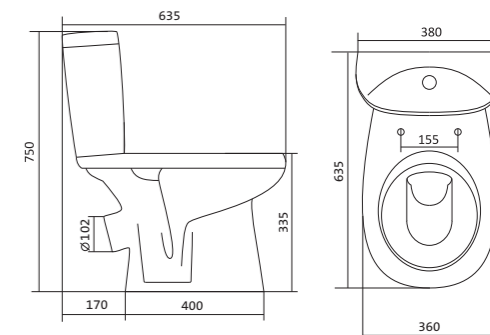

Унитаз-компакт Анимо

	габариты, мм			тип монтажа
	длина	высота	ширина	
Унитаз-компакт Анимо с диагональным выпуском	635	750	380	открытый

Артикул	Комплектация	
1.WH11.0.032	1.WH11.0.393 чаша унитаза Анимо диагональная 1.WH11.0.645 бачок Анимо 1.WH10.8.693 комплект крепления к полу	1.WH10.7.275 однорежимная арматура 1.WH30.1.834 полипропиленовое сиденье
1.WH30.2.134	1.WH11.0.393 чаша унитаза Анимо диагональная 1.WH11.0.645 бачок Анимо 1.WH10.8.693 комплект крепления к полу	1.WH50.1.712 двухрежимная арматура 1.WH10.6.914 дюропластовое сиденье
1.WH30.2.137	1.WH11.0.393 чаша унитаза Анимо диагональная 1.WH11.0.645 бачок Анимо 1.WH10.8.693 комплект крепления к полу	1.WH50.1.712 двухрежимная арматура 1.WH10.6.897 дюропластовое сиденье с функцией мягкого закрывания и быстрого снятия