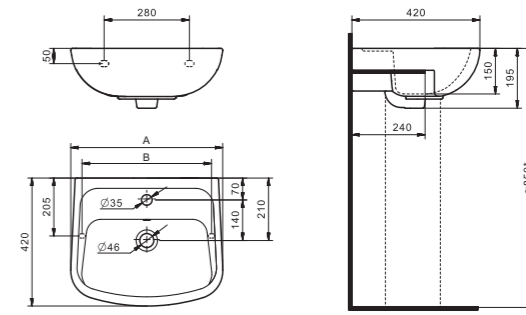

Чертеж умывальников Лонги-50, Лонги-55

A	B
550	474
500	425