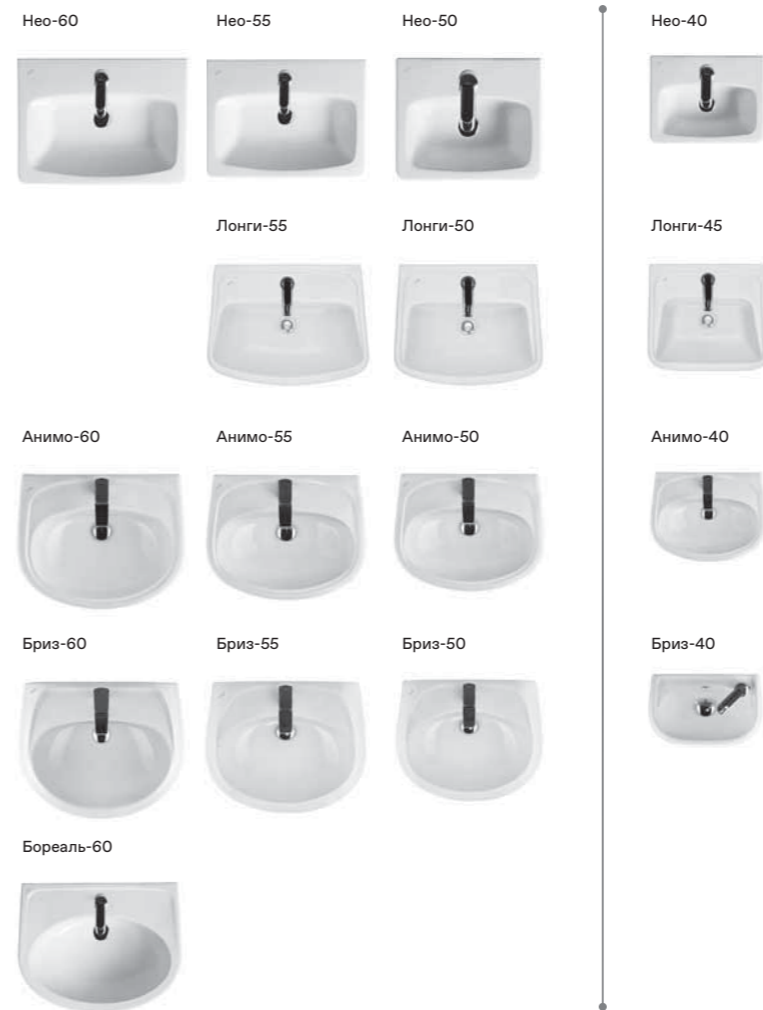

Комфорт и эстетика

Если габариты помещения не позволяют установить мебельную тумбу под умывальник, то скрыть коммуникации позволит раковина с постаментом. Постамент выполняет не только функцию опоры, но и является декоративным элементом в интерьере. Мы предлагаем современные коллекционные решения для типовых размеров ванных комнат. В коллекциях представлены умывальники с шириной от 60 до 40 см.

Маленькие умывальники с шириной 40 см не рекомендуем устанавливать на постамент.