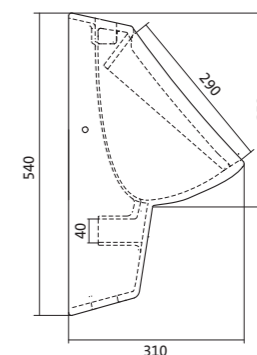

Писсуар Гала

габариты, мм

	длина	высота	ширина
Писсуар Гала	318	540	275