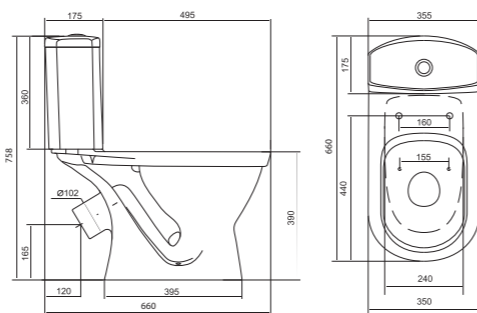

Унитаз-компакт Алькор

	габариты, мм			тип монтажа
	длина	высота	ширина	
Унитаз-компакт Алькор «Антивсплеск»	660	758	355	открытый

Артикул	Комплектация		
1.WH30.2.140	1.WH30.1.859	чаша унитаза Алькор	1.WH30.2.109 двухрежимная арматура
	1.WH30.1.860	бачок унитаза Алькор	1.WH30.1.806 дюропластовое сиденье
	1.WH10.8.693	комплект крепления к полу	
1.WH30.2.196	1.WH30.1.859	чаша унитаза Алькор	1.WH30.2.109 двухрежимная арматура
	1.WH30.1.860	бачок унитаза Алькор	1.WH30.2.198 полипропиленовое сиденье
	1.WH10.8.693	комплект крепления к полу