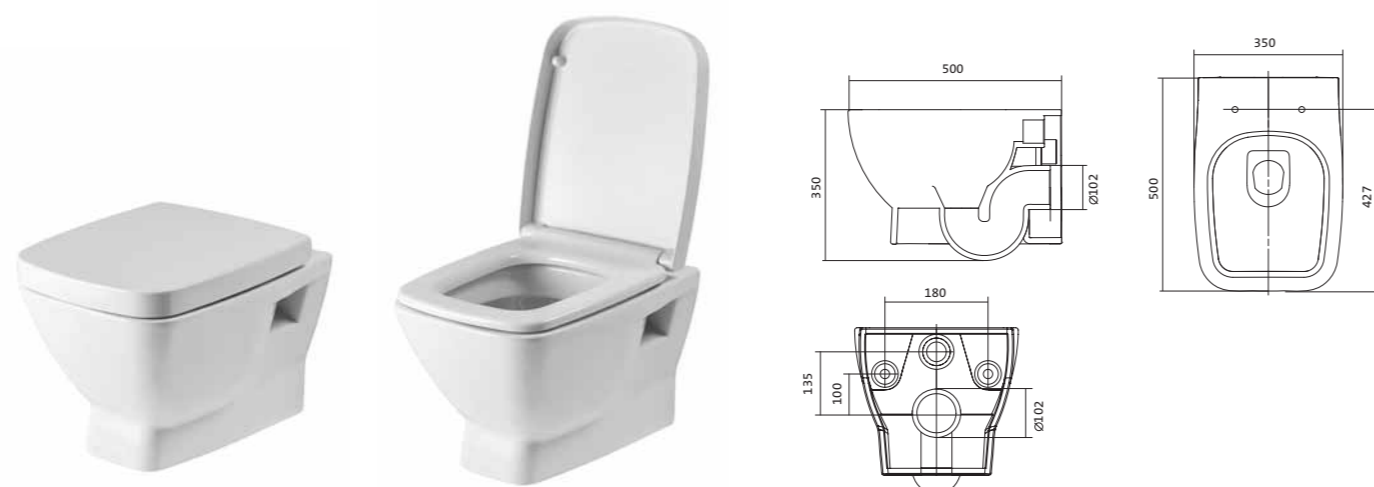

Унитаз подвесной Neо

габариты, мм

длина   высота   ширина

Унитаз подвесной Neо

500   350   350

Артикул	Комплектация		
1.WH30.2.423	1.WH30.2.430	чаша унитаза подвесного Neо	1.WH30.2.479 дюропластовое сиденье с функцией мягкого закрывания и быстрого снятия
1.WH30.2.410	1.WH30.2.430	чаша унитаза подвесного Neо	1.WH30.2.480 дюропластовое сиденье с функцией быстрого снятия