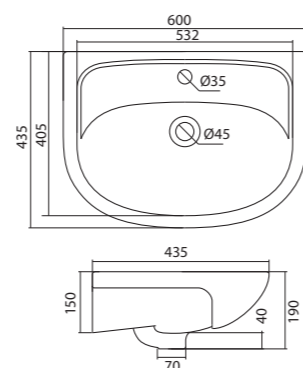

Умывальник Эллада-60

1.WH11.0.198 Умывальник Эллада-60 600x435x190