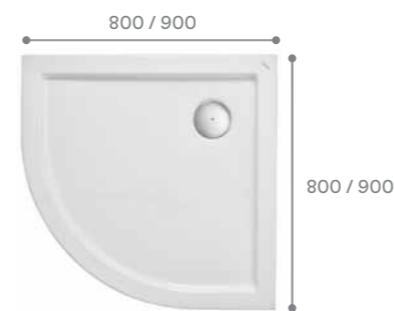

Душевые ПОДДОНЫ

Надежность и лаконичность

Душевые поддоны — новая товарная категория в ассортименте Santek, которая за короткое время успела завоевать популярность потребителей. Выполнены из 100% литьевого акрила. Лаконичные современные формы, продуманная высота и функциональность отвечают запросам современного жилья. Мы позаботились, чтобы все необходимое для установки было в одной коробке! Ножки, регулируемые по высоте, и надежный сифон поставляются в комплекте с поддоном.

ПАЛЕРМО