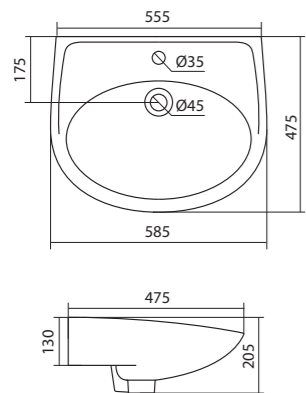

Умывальник Бореаль

1.WH11.0.484	Умывальник Бореаль-60	585x475x205	с отверстием	1.WH11.0.591 Постамент БСК
1.WH11.0.481	Умывальник Бореаль-60	585x475x205	без отверстия	1.WH11.0.591 Постамент БСК
1.WH11.0.591	Постамент БСК			

Унитаз-компакт Бореаль

	габариты, мм			тип монтажа
	длина	высота	ширина	
Унитаз-компакт Бореаль с диагональным выпуском «Антивсплеск»	653	780	370	открытый

Артикул	Комплектация	
1.WH30.1.704	1.WH11.1.553 чаша унитаза Бореаль антивсплеск 1.WH11.0.642 бачок Бореаль 1.WH10.8.693 комплект крепления к полу	1.WH10.7.275 однорежимная арматура 1.WH30.1.949 полипропиленовое сиденье
1.WH30.2.143	1.WH11.1.553 чаша унитаза Бореаль антивсплеск 1.WH11.0.642 бачок Бореаль 1.WH10.8.693 комплект крепления к полу	1.WH50.1.711 двухрежимная арматура 1.WH10.6.915 дюропластовое сиденье
1.WH30.2.146	1.WH11.1.553 чаша унитаза Бореаль антивсплеск 1.WH11.0.642 бачок Бореаль 1.WH10.8.693 комплект крепления к полу	1.WH50.1.711 двухрежимная арматура 1.WH30.2.050 дюропластовое сиденье с функцией мягкого закрывания и быстрого снятия