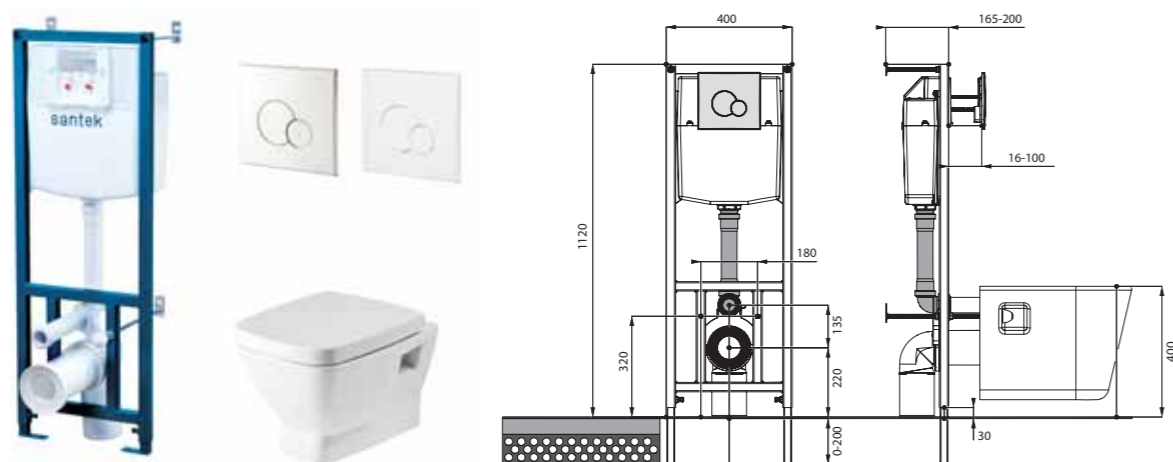

Нео

Артикул	Комплектация
1.WH30.2.463	Пэк Нео (подвесной унитаз с сиденьем, инсталляция, панель белого цвета)
	1.WH30.2.430 чаша унитаза подвесного Нео
	1.WH30.2.479 сиденье Нео с функцией мягкого закрывания и быстрого снятия
1.WH50.1.543	Пэк Нео (подвесной унитаз с сиденьем, инсталляция, панель хром глянец)
	1.WH30.2.430 чаша унитаза подвесного Нео
	1.WH30.2.479 сиденье Нео с функцией мягкого закрывания и быстрого снятия
	1.WH50.1.761 инсталляция для унитаза Бореаль / Нео, панель белого цвета
	1.WH50.1.762 инсталляция для унитаза Бореаль / Нео, панель хром глянец