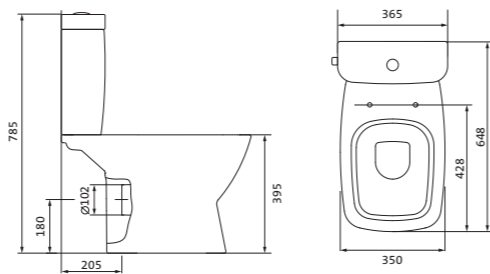

Артикул	Комплектация		
1.WH30.2.187	1.WH30.2.188	чаша унитаза Нео	1.WH30.2.299 двухрежимная арматура
	1.WH30.2.189	бачок Нео	1.WH30.2.192 дюропластовое сиденье
	1.WH30.1.852	комплект крепления к полу	
1.WH30.2.194	1.WH30.2.188	чаша унитаза Нео	1.WH30.2.299 двухрежимная арматура
	1.WH30.2.189	бачок Нео	1.WH30.2.193 дюропластовое сиденье с функцией
	1.WH30.1.852	комплект крепления к полу	мягкого закрывания и быстрого снятия
1.WH30.2.470	1.WH30.2.188	чаша унитаза Нео	1.WH30.2.299 двухрежимная арматура 1.WH30.2.450
	1.WH30.2.189	бачок Нео	тонкое дюропластовое сиденье
	1.WH30.1.852	комплект крепления к полу	с функцией мягкого закрывания и быстрого снятия