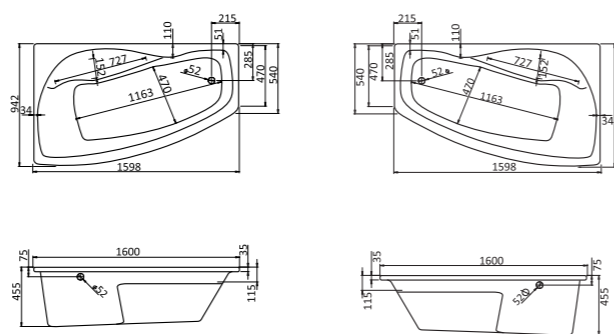

Асимметричная ванна Майорка XL 160x95

Артикул	Название	Глубина, мм	Объем, л	Комплектация
1.WH11.1.991	Майорка XL 160x95 левосторонняя	455	220	1.WH11.2.429 Монтажный комплект 1.WH50.1.649 Фронтальная панель
1.WH11.1.990	Майорка XL 160x95 правосторонняя	455	220	1.WH11.2.429 Монтажный комплект 1.WH50.1.650 Фронтальная панель