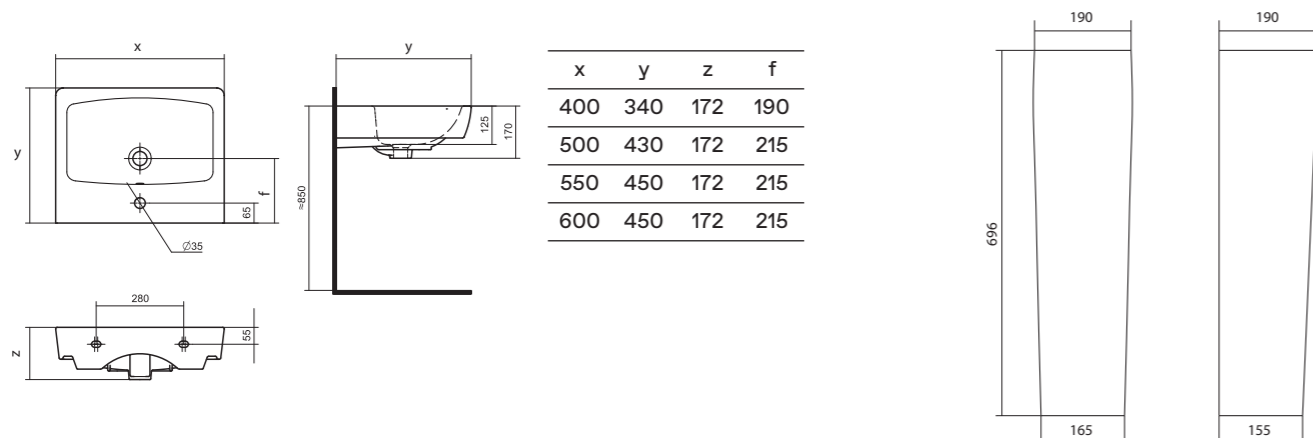

Умывальник Нео

1.WH30.2.183	Умывальник Нео-40	400x340x172	с отверстием	
1.WH30.2.184	Умывальник Нео-50	500x430x172	с отверстием	1.WH30.2.182 Постамент Нео
1.WH30.2.185	Умывальник Нео-55	550x450x172	с отверстием	1.WH30.2.182 Постамент Нео
1.WH30.2.186	Умывальник Нео-60	600x450x172	с отверстием	1.WH30.2.182 Постамент Нео
1.WH30.2.182	Постамент Нео			

Унитаз-компакт безободковый Нео rimless

	габариты, мм			тип монтажа
	длина	высота	ширина	
Унитаз-компакт безободковый Нео rimless	652	776	365	скрытый

Артикул	Комплектация
1.WH30.2.418	1.WH50.1.604 чаша безободкового унитаза Нео rimless 1.WH30.2.189 бачок Нео 1.WH30.1.852 комплект крепления к полу
	1.WH30.2.299 двухрежимная арматура 1.WH30.2.450 тонкое дюропластовое сиденье с функцией мягкого закрывания и быстрого снятия