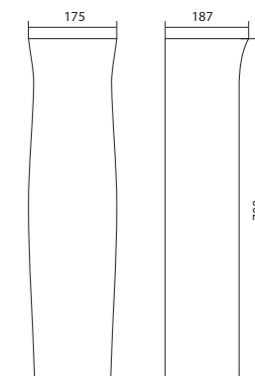

Умывальник Бореаль

1.WH11.0.484	Умывальник Бореаль-60	585x475x205	с отверстием	1.WH11.0.591 Постамент БСК
1.WH11.0.481	Умывальник Бореаль-60	585x475x205	без отверстия	1.WH11.0.591 Постамент БСК
1.WH11.0.591	Постамент БСК			

Умывальник Анимо

1.WH11.0.490	Умывальник Анимо-40	397x305x160	с отверстием	
1.WH11.0.487	Умывальник Анимо-40	397x305x160	без отверстия	
1.WH11.0.496	Умывальник Анимо-50	500x392x190	с отверстием	1.WH11.0.587 Постамент Анимо
1.WH11.0.493	Умывальник Анимо-50	500x392x190	без отверстия	1.WH11.0.587 Постамент Анимо
1.WH11.0.502	Умывальник Анимо-55	550x440x205	с отверстием	1.WH11.0.587 Постамент Анимо
1.WH11.0.499	Умывальник Анимо-55	550x440x205	без отверстия	1.WH11.0.587 Постамент Анимо
1.WH11.0.508	Умывальник Анимо-60	585x475x202	с отверстием	1.WH11.0.587 Постамент Анимо
1.WH11.0.505	Умывальник Анимо-60	585x475x202	без отверстия	1.WH11.0.587 Постамент Анимо
1.WH11.0.587	Постамент Анимо			

x	y	z	f
500	392	190	170
550	440	205	200
585	475	202	200