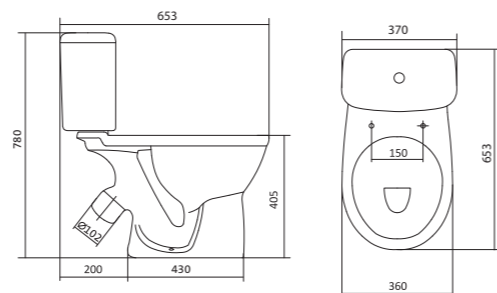

## Унитаз-компакт Остин

	габариты, мм			тип монтажа
	длина	высота	ширина	
Унитаз-компакт Остин	650	790	350	скрытый

Артикул	Комплектация
1.WH30.2.419	1.WH30.2.427 чаша унитаза Остин 1.WH30.2.428 бачок Остин 1.WH30.1.852 комплект крепления к полу
	1.WH30.2.486 двухрежимная арматура 1.WH30.2.485 тонкое дюропластовое сиденье с функцией мягкого закрывания и быстрого снятия

## Унитаз-компакт Бореаль

	габариты, мм			тип монтажа
	длина	высота	ширина	
Унитаз-компакт Бореаль с диагональным выпуском «Антивсплеск»	653	780	370	открытый

Артикул	Комплектация
1.WH30.1.704	1.WH11.1.553 чаша унитаза Бореаль антивсплеск 1.WH11.0.642 бачок Бореаль 1.WH10.8.693 комплект крепления к полу 1.WH10.7.275 однорежимная арматура 1.WH30.1.949 полипропиленовое сиденье
1.WH30.2.143	1.WH11.1.553 чаша унитаза Бореаль антивсплеск 1.WH11.0.642 бачок Бореаль 1.WH10.8.693 комплект крепления к полу 1.WH50.1.711 двухрежимная арматура 1.WH10.6.915 дюропластовое сиденье
1.WH30.2.146	1.WH11.1.553 чаша унитаза Бореаль антивсплеск 1.WH11.0.642 бачок Бореаль 1.WH10.8.693 комплект крепления к полу 1.WH50.1.711 двухрежимная арматура 1.WH30.2.050 дюропластовое сиденье с функцией мягкого закрывания и быстрого снятия