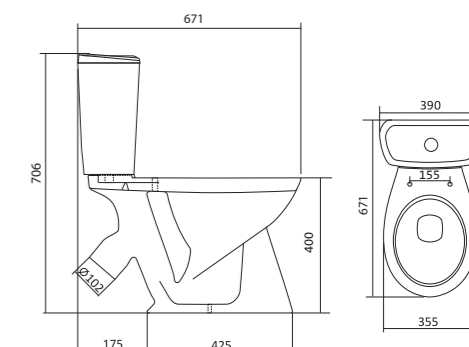

Унитаз-компакт Бриз

	габариты, мм			тип монтажа
	длина	высота	ширина	
Унитаз-компакт Бриз	671	706	390	открытый

Артикул	Комплектация
1.WH20.2.569	1.WH11.0.384 чаша унитаза Бриз 1.WH11.0.639 бачок Бриз 1.WH10.8.693 комплект крепления к полу
1.WH30.2.138	1.WH11.0.384 чаша унитаза Бриз 1.WH11.0.639 бачок Бриз 1.WH10.8.693 комплект крепления к полу
	1.WH10.6.823 однорежимная арматура 1.WH30.1.947 полипропиленовое сиденье 1.WH30.2.105 двухрежимная арматура 1.WH10.6.901 дюрпластовое сиденье