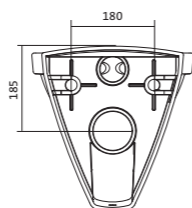

## Унитаз подвесной Neo

габариты, мм

	длина	высота	ширина
Унитаз подвесной Neo	500	350	350

Артикул	Комплектация		
1.WH30.2.423	1.WH30.2.430	чаша унитаза подвесного Neo	1.WH30.2.479 дюропластовое сиденье с функцией мягкого закрывания и быстрого снятия
1.WH30.2.410	1.WH30.2.430	чаша унитаза подвесного Neo	1.WH30.2.480 дюропластовое сиденье с функцией быстрого снятия

## Унитаз подвесной Бореаль

габариты, мм

	длина	высота	ширина
Унитаз подвесной Бореаль	530	360	350

Артикул	Комплектация		
1.WH30.1.977	1.WH30.2.253	чаша унитаза подвесного Бореаль	1.WH50.1.546 дюропластовое сиденье
1.WH30.2.205	1.WH30.2.253	чаша унитаза подвесного Бореаль	1.WH50.1.688 тонкое дюропластовое сиденье с функцией мягкого закрывания и быстрого снятия