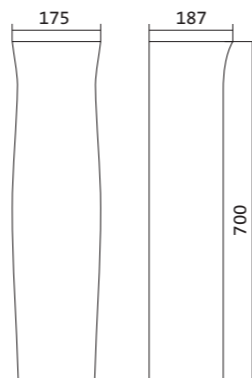

Умывальник Анимо

1.WH11.0.490	Умывальник Анимо-40	397x305x160	с отверстием	
1.WH11.0.487	Умывальник Анимо-40	397x305x160	без отверстия	
1.WH11.0.496	Умывальник Анимо-50	500x392x190	с отверстием	1.WH11.0.587 Постамент Анимо
1.WH11.0.493	Умывальник Анимо-50	500x392x190	без отверстия	1.WH11.0.587 Постамент Анимо
1.WH11.0.502	Умывальник Анимо-55	550x440x205	с отверстием	1.WH11.0.587 Постамент Анимо
1.WH11.0.499	Умывальник Анимо-55	550x440x205	без отверстия	1.WH11.0.587 Постамент Анимо
1.WH11.0.508	Умывальник Анимо-60	585x475x202	с отверстием	1.WH11.0.587 Постамент Анимо
1.WH11.0.505	Умывальник Анимо-60	585x475x202	без отверстия	1.WH11.0.587 Постамент Анимо
1.WH11.0.587	Постамент Анимо			

x	y	z	f
500	392	190	170
550	440	205	200
585	475	202	200

Унитаз-компакт Анимо

	габариты, мм			тип монтажа
	длина	высота	ширина	
Унитаз-компакт Анимо с диагональным выпуском	635	750	380	открытый

Артикул	Комплектация	
1.WH11.0.032	1.WH11.0.393 чаша унитаза Анимо диагональная 1.WH11.0.645 бачок Анимо 1.WH10.8.693 комплект крепления к полу	1.WH10.7.275 однорежимная арматура 1.WH30.1.834 полипропиленовое сиденье
1.WH30.2.134	1.WH11.0.393 чаша унитаза Анимо диагональная 1.WH11.0.645 бачок Анимо 1.WH10.8.693 комплект крепления к полу	1.WH50.1.712 двухрежимная арматура 1.WH10.6.914 дюропластовое сиденье
1.WH30.2.137	1.WH11.0.393 чаша унитаза Анимо диагональная 1.WH11.0.645 бачок Анимо 1.WH10.8.693 комплект крепления к полу	1.WH50.1.712 двухрежимная арматура 1.WH10.6.897 дюропластовое сиденье с функцией мягкого закрывания и быстрого снятия