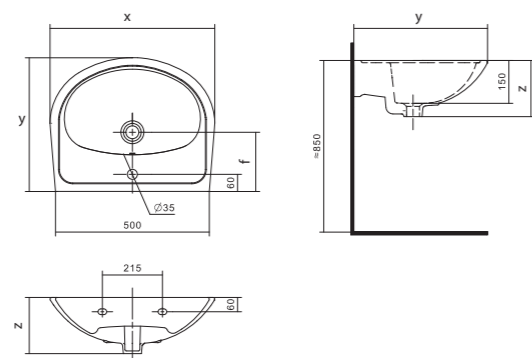

Чертеж умывальников Анимо-50, Анимо-55, Анимо-60

x	y	z	f
500	392	190	170
550	440	205	200
585	475	202	200