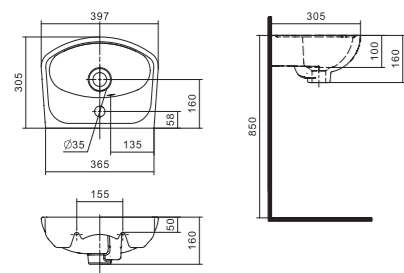

1.WH11.0.490	Умывальник Анимо-40	397x305x160	с отверстием	
1.WH11.0.487	Умывальник Анимо-40	397x305x160	без отверстия	
1.WH11.0.496	Умывальник Анимо-50	500x392x190	с отверстием	1.WH11.0.587 Постамент Анимо
1.WH11.0.493	Умывальник Анимо-50	500x392x190	без отверстия	1.WH11.0.587 Постамент Анимо
1.WH11.0.502	Умывальник Анимо-55	550x440x205	с отверстием	1.WH11.0.587 Постамент Анимо
1.WH11.0.499	Умывальник Анимо-55	550x440x205	без отверстия	1.WH11.0.587 Постамент Анимо
1.WH11.0.508	Умывальник Анимо-60	585x475x202	с отверстием	1.WH11.0.587 Постамент Анимо
1.WH11.0.505	Умывальник Анимо-60	585x475x202	без отверстия	1.WH11.0.587 Постамент Анимо
1.WH11.0.587	Постамент Анимо			

Чертеж умывальника Анимо-40