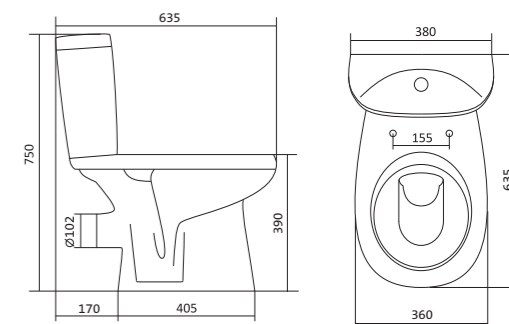

Артикул	Комплектация		
1.WH11.0.035	1.WH11.0.390	чаша унитаза Анимо горизонтальная	1.WH10.7.275 однорежимная арматура
	1.WH11.0.645	бачок Анимо	1.WH30.1.834 полипропиленовое сиденье
	1.WH10.8.693	комплект крепления к полу	
1.WH30.2.132	1.WH11.0.390	чаша унитаза Анимо горизонтальная	1.WH50.1.712 двухрежимная арматура
	1.WH11.0.645	бачок Анимо	1.WH10.6.914 дюропластовое сиденье
	1.WH10.8.693	комплект крепления к полу	
1.WH30.2.135	1.WH11.0.390	чаша унитаза Анимо горизонтальная	1.WH50.1.712 двухрежимная арматура
	1.WH11.0.645	бачок Анимо	1.WH10.6.897 дюропластовое сиденье с функцией мягкого закрывания и быстрого снятия
	1.WH10.8.693	комплект крепления к полу