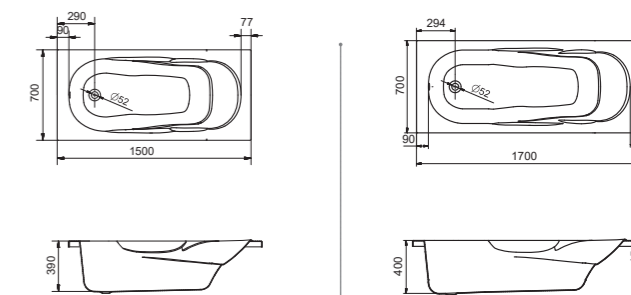

Прямоугольная ванна Касабланка М 150x70 / 170x70

Артикул	Название	Глубина, мм	Объем, л	Комплектация
1.WH50.1.530	Касабланка М 150x70	390	150	1.WH50.1.541 Упрощенный монтажный комплект (без слива-перелива) 1.WH50.1.532 Фронтальная панель
1.WH50.1.531	Касабланка М 170x70	400	175	1.WH50.1.541 Упрощенный монтажный комплект (без слива-перелива) 1.WH50.1.533 Фронтальная панель