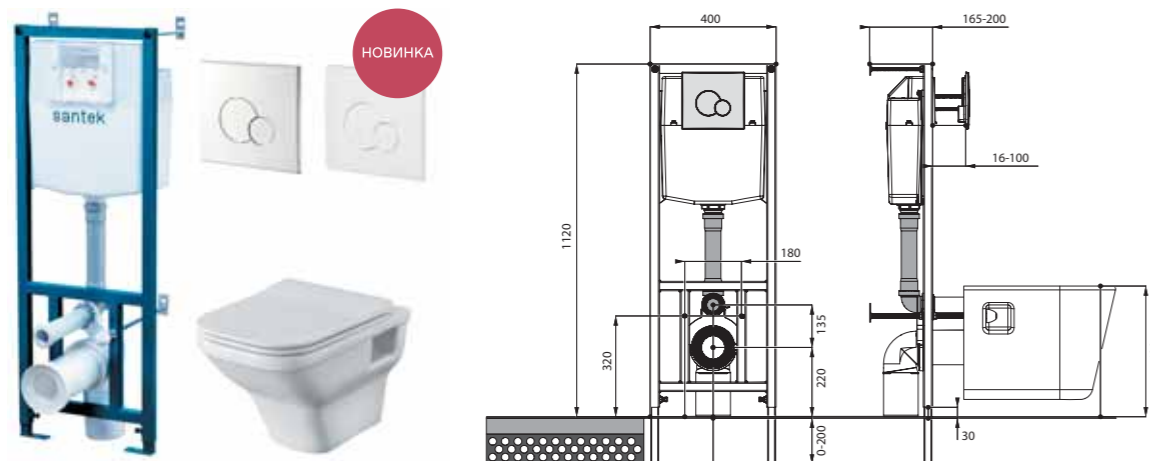

Лайн rimless

Артикул	Комплектация
1.WH50.1.750	Пэк Лайн rimless (подвесной унитаз с сиденьем, инсталляция, панель белого цвета)
	1.WH50.1.761 инсталляция для унитаза Бореаль / Нео, панель белого цвета
	1.WH50.1.608 чаша унитаза подвесного Лайн rimless
1.WH50.1.729	Пэк Лайн rimless (подвесной унитаз с сиденьем, инсталляция, панель хром глянец)
	1.WH50.1.762 инсталляция для унитаза Бореаль / Нео, панель хром глянец
	1.WH50.1.608 чаша унитаза подвесного Лайн rimless
	1.WH50.1.575 тонкое сиденье Лайн с функцией мягкого закрывания и быстрого снятия