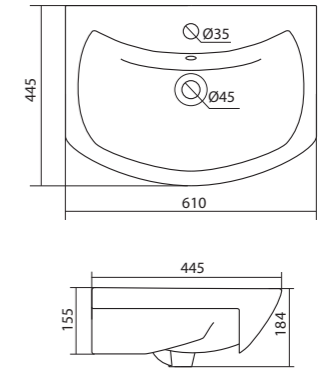

Умывальник Балтика-60

1.WH11.0.246 Умывальник Балтика-60 610x445x184