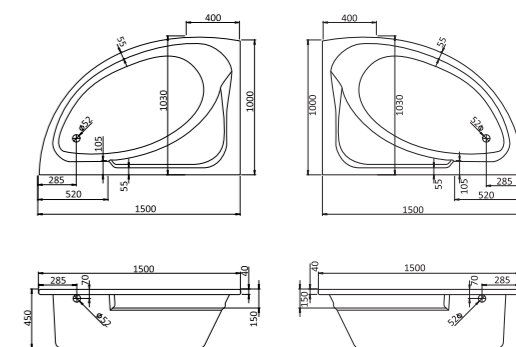

Артикул	Название	Глубина, мм	Объем, л	Комплектация
1.WH11.2.033	Гоа 150x100 левосторонняя	450	240	1.WH11.2.428 Монтажный комплект 1.WH50.1.651 Фронтальная панель
1.WH11.2.032	Гоа 150x100 правосторонняя	450	240	1.WH11.2.428 Монтажный комплект 1.WH50.1.652 Фронтальная панель