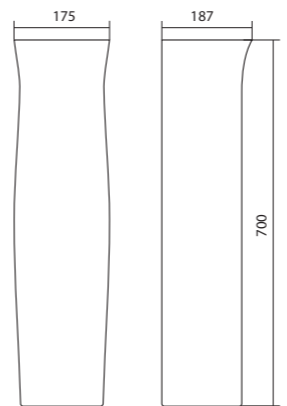

Умывальник Нео

1.WH30.2.183	Умывальник Нео-40	400x340x172	с отверстием	
1.WH30.2.184	Умывальник Нео-50	500x430x172	с отверстием	1.WH30.2.182 Постамент Нео
1.WH30.2.185	Умывальник Нео-55	550x450x172	с отверстием	1.WH30.2.182 Постамент Нео
1.WH30.2.186	Умывальник Нео-60	600x450x172	с отверстием	1.WH30.2.182 Постамент Нео
1.WH30.2.182	Постамент Нео			

x	y	z	f
400	340	172	190
500	430	172	215
550	450	172	215
600	450	172	215

Умывальник Лонги

1.WH50.1.753	Умывальник Лонги-45	455x420x200	с отверстием	1.WH11.0.587 Постамент Анимо
1.WH50.1.754	Умывальник Лонги-50	500x420x195	с отверстием	1.WH11.0.587 Постамент Анимо
1.WH50.1.755	Умывальник Лонги-55	550x420x195	с отверстием	1.WH11.0.587 Постамент Анимо
1.WH11.0.587	Постамент Анимо			
1.WH50.1.771	Комплект кронштейнов 250 мм			

A	B
550	474
500	425