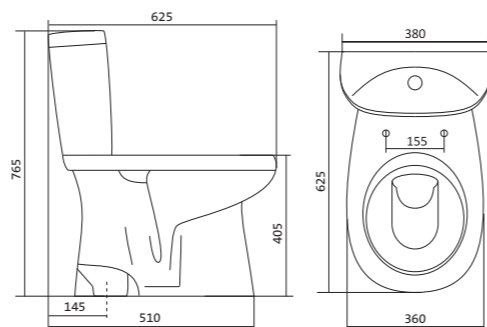

Унитаз-компакт Анимо

	габариты, мм			тип монтажа
	длина	высота	ширина	
Унитаз-компакт Анимо с вертикальным выпуском	625	765	380	открытый

Артикул	Комплектация		
1.WH11.0.038	1.WH11.0.396	чаша унитаза Анимо вертикальная	1.WH10.7.275 однорежимная арматура
	1.WH11.0.645	бачок Анимо	1.WH30.1.834 полипропиленовое сиденье
	1.WH10.8.693	комплект крепления к полу	
1.WH30.2.133	1.WH11.0.396	чаша унитаза Анимо вертикальная	1.WH50.1.712 двухрежимная арматура
	1.WH11.0.645	бачок Анимо	1.WH10.6.914 дюропластовое сиденье
	1.WH10.8.693	комплект крепления к полу	
1.WH30.2.136	1.WH11.0.396	чаша унитаза Анимо вертикальная	1.WH50.1.712 двухрежимная арматура
	1.WH11.0.645	бачок Анимо	1.WH10.6.897 дюропластовое сиденье с функцией мягкого закрывания и быстрого снятия
	1.WH10.8.693	комплект крепления к полу	

Унитаз-компакт Анимо

	габариты, мм			тип монтажа
	длина	высота	ширина	
Унитаз-компакт Анимо с горизонтальным выпуском	635	750	380	открытый