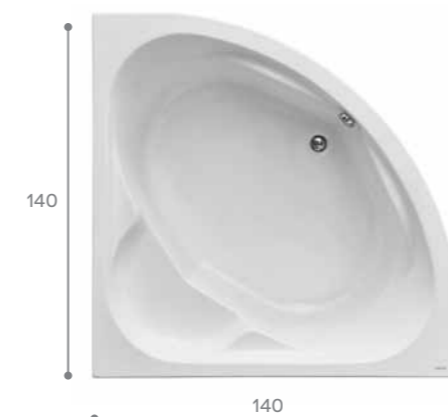

Индивидуальность

Угловая ванна поможет придать вашей ванной комнате индивидуальность. Симметричные модели подойдут для просторных помещений. Такие размеры позволяют чувствовать себя очень комфортно, даже если вы принимаете ее вдвоем. Элегантность и эргономичность ванн Santek позволяют говорить о процессе принятия ванны, как об истинном удовольствии, доступном широкому кругу потребителей.

КАРИБЫ