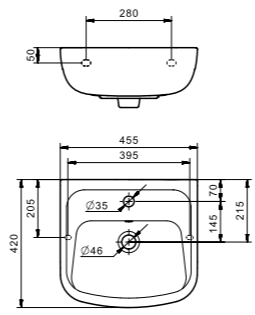

1.WH50.1.753	Умывальник Лонги-45	455x420x200	с отверстием	1.WH11.0.587 Постамент Анимо
1.WH50.1.754	Умывальник Лонги-50	500x420x195	с отверстием	1.WH11.0.587 Постамент Анимо
1.WH50.1.755	Умывальник Лонги-55	550x420x195	с отверстием	1.WH11.0.587 Постамент Анимо
1.WH11.0.587	Постамент Анимо			
1.WH50.1.771	Комплект кронштейнов 250 мм			

Чертеж умывальника Лонги-45