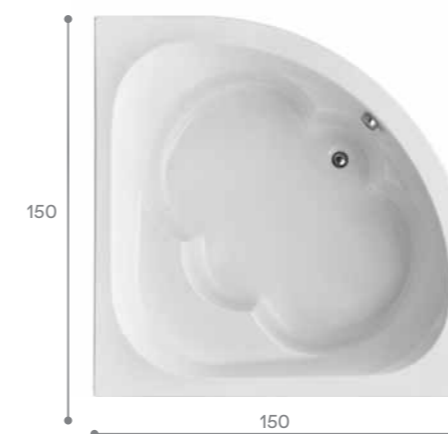

Индивидуальность

Угловая ванна поможет придать вашей ванной комнате индивидуальность. Симметричные модели подойдут для просторных помещений. Такие размеры позволяют чувствовать себя очень комфортно, даже если вы принимаете ее вдвоем. Элегантность и эргономичность ванн Santek позволяют говорить о процессе принятия ванны, как об истинном удовольствии, доступном широкому кругу потребителей.

КАННЫ

Симметричные ванны