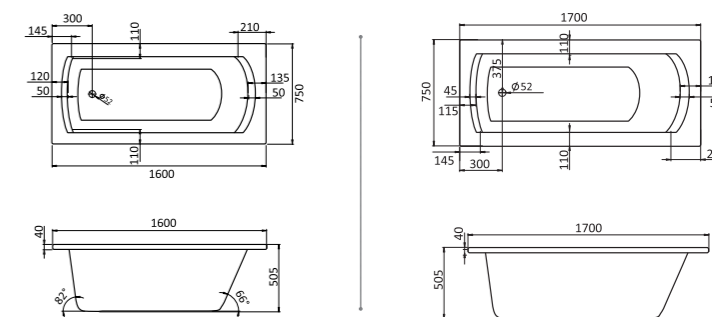

Прямоугольная ванна Монако XL 160x75 / 170x75

Артикул	Название	Глубина, мм	Объем, л	Комплектация
1.WH11.1.978	Монако XL 160x75	505	210	1.WH11.2.422 Монтажный комплект 1.WH50.1.567 Фронтальная панель 1.WH20.7.789 Боковая панель, левая 1.WH20.7.790 Боковая панель, правая
1.WH11.1.980	Монако XL 170x75	505	230	1.WH11.2.423 Монтажный комплект 1.WH50.1.568 Фронтальная панель 1.WH20.7.789 Боковая панель, левая 1.WH20.7.790 Боковая панель, правая

Прямоугольная ванна Тенерифе 150x70 / 160x70 / 170x70