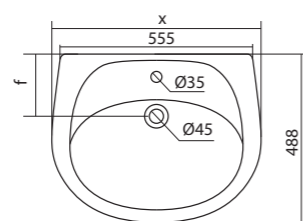

1.WH11.0.442	Умывальник Бриз-40	400x265x153	левое отверстие	
1.WH11.0.445	Умывальник Бриз-40	400x265x153	правое отверстие	
1.WH11.0.439	Умывальник Бриз-40	400x265x153	без отверстия	
1.WH11.0.451	Умывальник Бриз-50	500x360x170	с отверстием	1.WH11.0.595 Постамент БИЦ
1.WH11.0.448	Умывальник Бриз-50	500x360x170	без отверстия	1.WH11.0.595 Постамент БИЦ
1.WH11.0.460	Умывальник Бриз-55	552x451x198	с отверстием	1.WH11.0.595 Постамент БИЦ
1.WH11.0.457	Умывальник Бриз-55	552x451x198	без отверстия	1.WH11.0.595 Постамент БИЦ
1.WH11.0.466	Умывальник Бриз-60	595x488x212	с отверстием	1.WH11.0.595 Постамент БИЦ
1.WH11.0.463	Умывальник Бриз-60	595x488x212	без отверстия	1.WH11.0.595 Постамент БИЦ
1.WH11.0.595	Постамент БИЦ