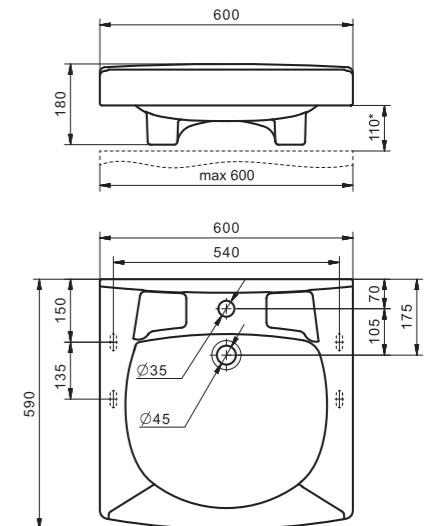

Умывальник Пилот-60

1.WH30.1.971	Умывальник Пилот-60	600x590x180	с кронштейном, крепежом и сифоном
1.WH11.0.572	Умывальник Пилот-60	600x590x180