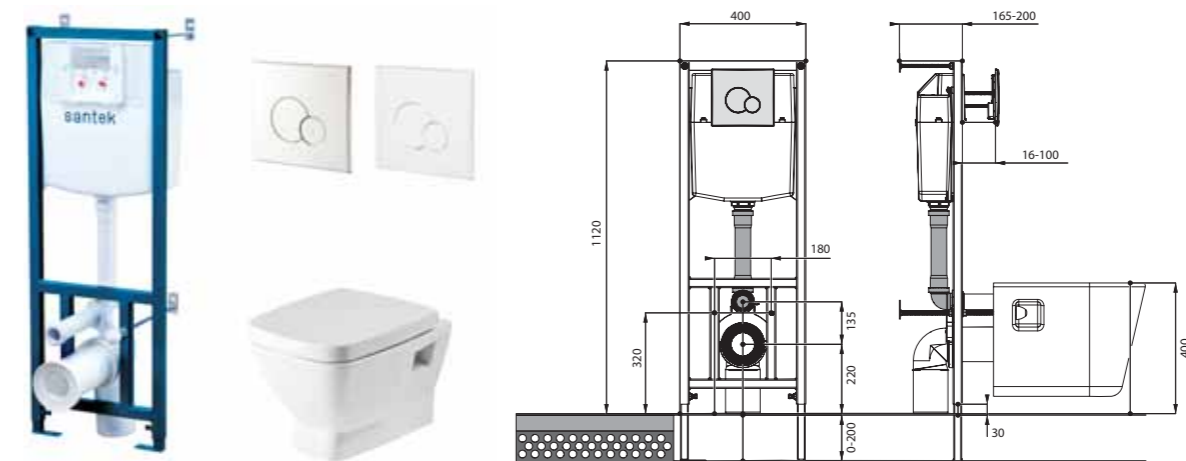

Готовое решение Neо

Артикул	Комплектация	Комплектация	Комплектация
1.WH30.2.463	Пэк Neо (подвесной унитаз с сиденьем, инсталляция, панель белого цвета)	1.WH30.2.430	чаша унитаза подвесного Neо
		1.WH30.2.479	сиденье Neо с функцией мягкого закрывания и быстрого снятия
		1.WH50.1.761	инсталляция для унитаза Бореаль / Neо, панель белого цвета
1.WH50.1.543	Пэк Neо (подвесной унитаз с сиденьем, инсталляция, панель хром глянец)	1.WH30.2.430	чаша унитаза подвесного Neо
		1.WH30.2.479	сиденье Neо с функцией мягкого закрывания и быстрого снятия
		1.WH50.1.762	инсталляция для унитаза Бореаль / Neо, панель хром глянец