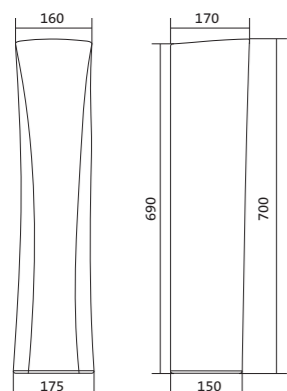

Умывальник Бриз

1.WH11.0.442	Умывальник Бриз-40	400x265x153	левое отверстие	
1.WH11.0.445	Умывальник Бриз-40	400x265x153	правое отверстие	
1.WH11.0.439	Умывальник Бриз-40	400x265x153	без отверстия	
1.WH11.0.451	Умывальник Бриз-50	500x360x170	с отверстием	1.WH11.0.595 Постамент БИЦ
1.WH11.0.448	Умывальник Бриз-50	500x360x170	без отверстия	1.WH11.0.595 Постамент БИЦ
1.WH11.0.460	Умывальник Бриз-55	552x451x198	с отверстием	1.WH11.0.595 Постамент БИЦ
1.WH11.0.457	Умывальник Бриз-55	552x451x198	без отверстия	1.WH11.0.595 Постамент БИЦ
1.WH11.0.466	Умывальник Бриз-60	595x488x212	с отверстием	1.WH11.0.595 Постамент БИЦ
1.WH11.0.463	Умывальник Бриз-60	595x488x212	без отверстия	1.WH11.0.595 Постамент БИЦ
1.WH11.0.595	Постамент БИЦ			

x	y	z	f
500	360	170	148
552	451	198	165
595	488	212	212

Унитаз-компакт Бриз

	габариты, мм			тип монтажа
	длина	высота	ширина	
Унитаз-компакт Бриз	671	706	390	открытый

Артикул	Комплектация
1.WH20.2.569	1.WH11.0.384 чаша унитаза Бриз 1.WH11.0.639 бачок Бриз 1.WH10.8.693 комплект крепления к полу
1.WH30.2.138	1.WH11.0.384 чаша унитаза Бриз 1.WH11.0.639 бачок Бриз 1.WH10.8.693 комплект крепления к полу
	1.WH10.6.823 однорежимная арматура 1.WH30.1.947 полипропиленовое сиденье 1.WH30.2.105 двухрежимная арматура 1.WH10.6.901 дюрпластовое сиденье