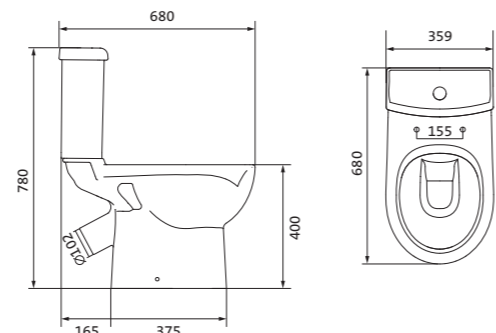

## Унитаз-компакт Нео Лайт

габариты, мм тип монтажа

Унитаз-компакт Нео Лайт	габариты, мм			открытый
	длина	высота	ширина	
	646	791	363	

Артикул	Комплектация		
1.WH30.2.408	1.WH30.2.469	чаша унитаза Нео Лайт	1.WH30.2.299 двухрежимная арматура
	1.WH30.2.189	бачок Нео	1.WH30.2.467 дюропластовое сиденье с функцией
	1.WH10.8.693	комплект крепления к полу	быстрого снятия
1.WH30.2.409	1.WH30.2.469	чаша унитаза Нео Лайт	1.WH30.2.299 двухрежимная арматура
	1.WH30.2.189	бачок Нео	1.WH30.2.466 дюропластовое сиденье с функцией
	1.WH10.8.693	комплект крепления к полу	мягкого закрывания и быстрого снятия
1.WH30.2.471	1.WH30.2.469	чаша унитаза Нео Лайт	1.WH30.2.299 двухрежимная арматура
	1.WH30.2.189	бачок Нео	1.WH30.2.449 тонкое дюропластовое сиденье
	1.WH10.8.693	комплект крепления к полу	с функцией мягкого закрывания и быстрого снятия

## Унитаз-компакт Юнион

	габариты, мм			тип монтажа
	длина	высота	ширина	
Унитаз-компакт Юнион	680	780	359	скрытый

Артикул	Комплектация
1.WH30.2.420	1.WH30.2.425 чаша унитаза Юнион 1.WH30.2.426 бачок Юнион 1.WH30.1.852 комплект крепления к полу
	1.WH30.2.492 двухрежимная арматура 1.WH50.1.634 тонкое дюропластовое сиденье с функцией мягкого закрывания и быстрого снятия