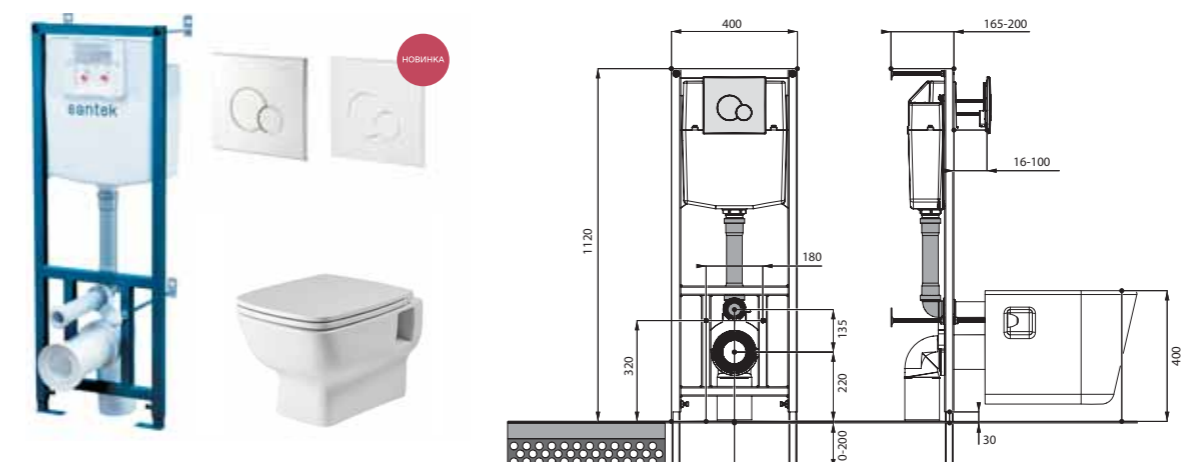

Готовое решение Neо rimless

Артикул	Комплектация	Комплектация	Комплектация
1.WH50.1.758	Пэк Neо rimless (подвесной безободковый унитаз с сиденьем, инсталляция, панель белого цвета)	1.WH50.1.761	инсталляция для унитаза Neо rimless, панель белого цвета
		1.WH50.1.604	чаша подвесного безободкового унитаза Neо rimless
		1.WH30.2.450	тонкое сиденье Neо с функцией мягкого закрывания и быстрого снятия
1.WH50.1.572	ПЭК Neо rimless (подвесной безободковый унитаз с сиденьем, инсталляция, панель хром глянец)	1.WH50.1.762	инсталляция для унитаза Neо rimless, панель хром глянец
		1.WH50.1.604	чаша подвесного безободкового унитаза Neо rimless
		1.WH30.2.450	тонкое сиденье Neо с функцией мягкого закрывания и быстрого снятия