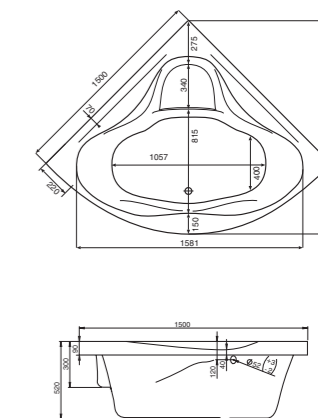

Симметричная ванна Сан-Паулу 150x150

Артикул	Название	Глубина, мм	Объем, л	Комплектация
1.WH30.2.399	Сан-Паулу 150x150	520	390	1.WH30.2.400 Монтажный комплект 1.WH30.2.401 Фронтальная панель