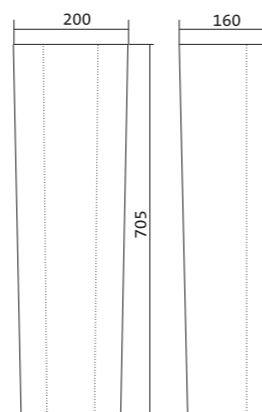

Умывальник Бореаль

1.WH11.0.484	Умывальник Бореаль-60	585x475x205	с отверстием	1.WH11.0.591 Постамент БСК
1.WH11.0.481	Умывальник Бореаль-60	585x475x205	без отверстия	1.WH11.0.591 Постамент БСК
1.WH11.0.591	Постамент БСК			

Унитаз-компакт Бореаль

	габариты, мм			тип монтажа
	длина	высота	ширина	
Унитаз-компакт Бореаль с диагональным выпуском «Антивсплеск»	653	780	370	открытый

Артикул	Комплектация	
1.WH30.1.704	1.WH11.1.553 чаша унитаза Бореаль антивсплеск 1.WH11.0.642 бачок Бореаль 1.WH10.8.693 комплект крепления к полу	1.WH10.7.275 однорежимная арматура 1.WH30.1.949 полипропиленовое сиденье
1.WH30.2.143	1.WH11.1.553 чаша унитаза Бореаль антивсплеск 1.WH11.0.642 бачок Бореаль 1.WH10.8.693 комплект крепления к полу	1.WH50.1.711 двухрежимная арматура 1.WH10.6.915 дюропластовое сиденье
1.WH30.2.146	1.WH11.1.553 чаша унитаза Бореаль антивсплеск 1.WH11.0.642 бачок Бореаль 1.WH10.8.693 комплект крепления к полу	1.WH50.1.711 двухрежимная арматура 1.WH30.2.050 дюропластовое сиденье с функцией мягкого закрывания и быстрого снятия