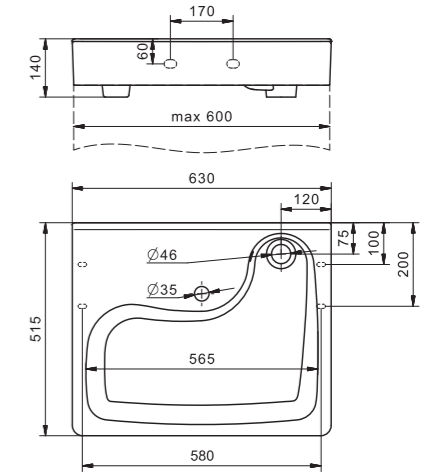

Специальные умывальники

Умывальник Клио-50

1.WH50.1769	Умывальник Клио-50	630x515x140	
1.WH50.1770	Умывальник Клио-50	630x515x140	с кронштейном