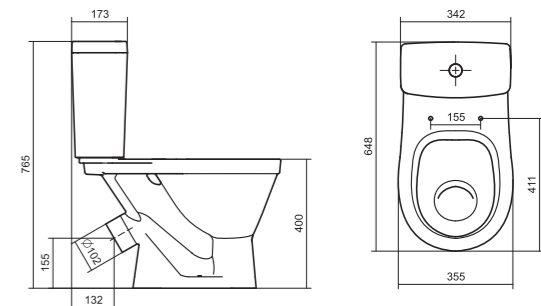

Унитаз-компакт Уно

	габариты, мм			тип монтажа
	длина	высота	ширина	
Унитаз-компакт Уно	648	765	355	открытый