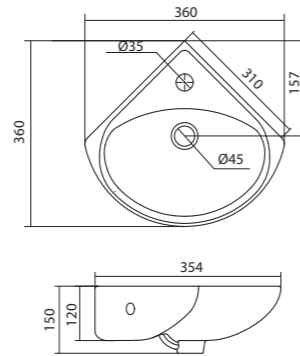

Умывальник Ирис-36

1.WH11.0.514	Умывальник Ирис-36	360x354x150	угловой, с отверстием под смеситель