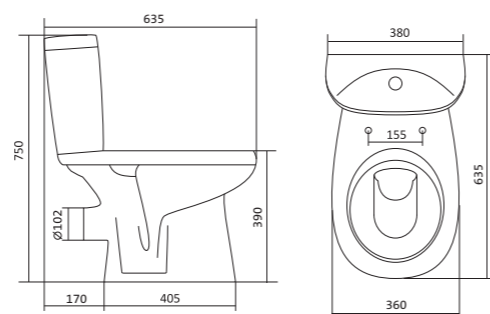

Унитаз-компакт Анимо

	габариты, мм			тип монтажа
	длина	высота	ширина	
Унитаз-компакт Анимо с горизонтальным выпуском	635	750	380	открытый

Артикул	Комплектация
1.WH11.0.035	1.WH11.0.390 чаша унитаза Анимо горизонтальная 1.WH11.0.645 бачок Анимо 1.WH10.8.693 комплект крепления к полу 1.WH10.7.275 однорежимная арматура 1.WH30.1.834 полипропиленовое сиденье
1.WH30.2.132	1.WH11.0.390 чаша унитаза Анимо горизонтальная 1.WH11.0.645 бачок Анимо 1.WH10.8.693 комплект крепления к полу 1.WH50.1.712 двухрежимная арматура 1.WH10.6.914 дюропластовое сиденье
1.WH30.2.135	1.WH11.0.390 чаша унитаза Анимо горизонтальная 1.WH11.0.645 бачок Анимо 1.WH10.8.693 комплект крепления к полу 1.WH50.1.712 двухрежимная арматура 1.WH10.6.897 дюропластовое сиденье с функцией мягкого закрывания и быстрого снятия