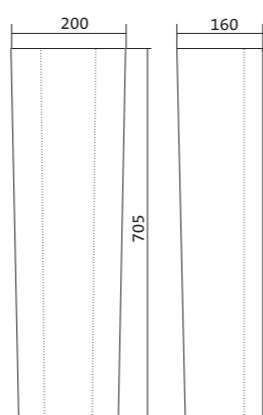

1.WH11.0.484	Умывальник Бореаль-60	585x475x205	с отверстием	1.WH11.0.591 Постамент БСК
1.WH11.0.481	Умывальник Бореаль-60	585x475x205	без отверстия	1.WH11.0.591 Постамент БСК
1.WH11.0.591	Постамент БСК