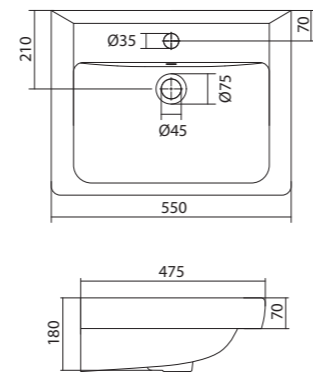

Умывальник Тигода-55

1.WH30.2.126 Умывальник Тигода-55 550x475x180