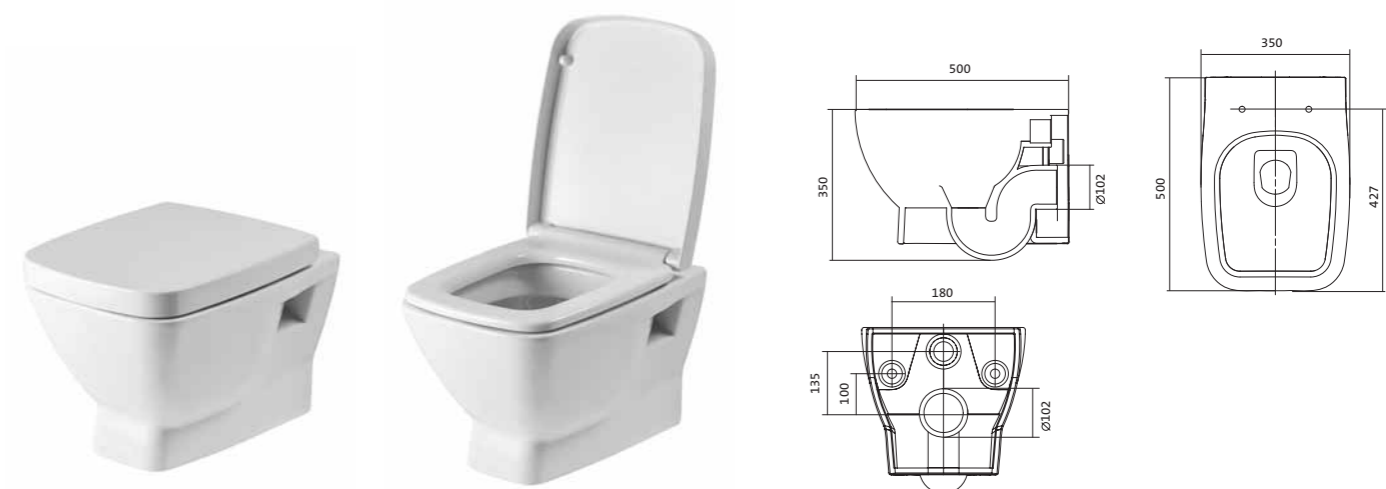

Унитаз подвесной Neo

габариты, мм

	длина	высота	ширина
Унитаз подвесной Neo	500	350	350

Артикул	Комплектация		
1.WH30.2.423	1.WH30.2.430	чаша унитаза подвесного Neo	1.WH30.2.479 дюропластовое сиденье с функцией мягкого закрывания и быстрого снятия
1.WH30.2.410	1.WH30.2.430	чаша унитаза подвесного Neo	1.WH30.2.480 дюропластовое сиденье с функцией быстрого снятия