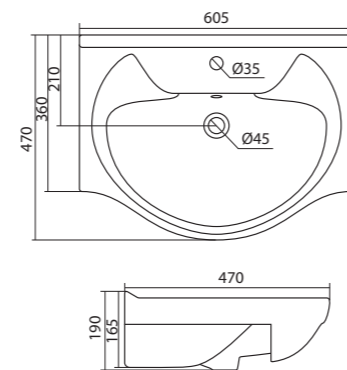

Умывальник Байкал-60

1.WH10.9.652 Умывальник Байкал-60 605x470x190