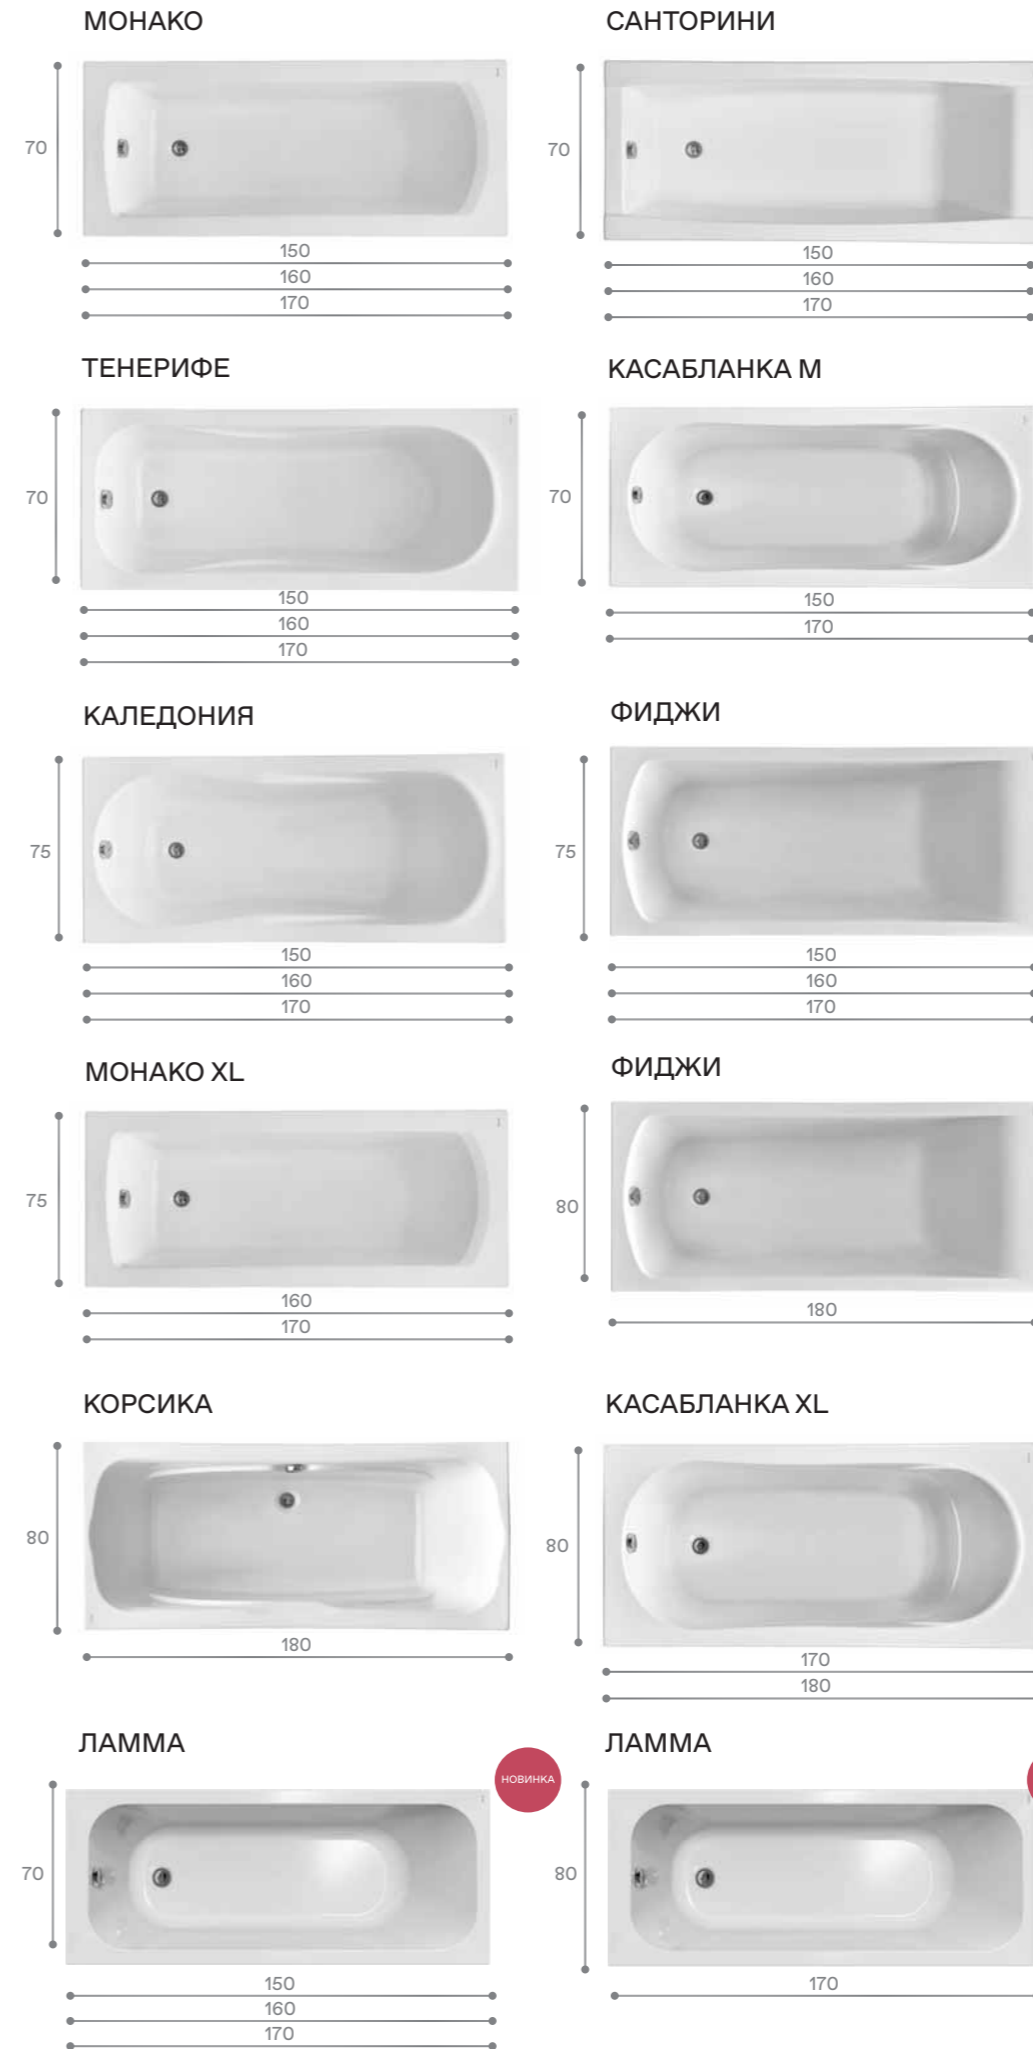

Каркас для прямоугольной ванны

Каркас для асимметричной ванны

Каркас для симметричной ванны

Элегантность и функциональность

Дизайн ванн Santek создается на основе изучения потребительских предпочтений и пожеланий. Для помещения любого размера легко выбрать классическую прямоугольную ванну, которая впишется в любой интерьер ванной комнаты и создаст атмосферу уравновешенности и спокойствия. Все модели ванн Santek отличаются своей функциональностью, практичностью и прослужат вам долгие годы.