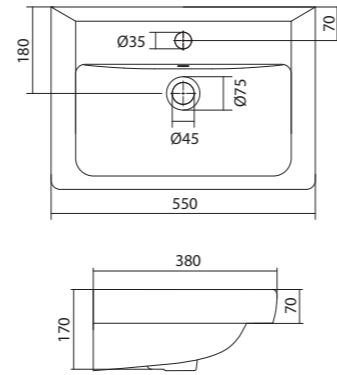

Умывальник Тигода мини-55

1.WH30.2.127 Умывальник Тигода мини-55 550x380x170