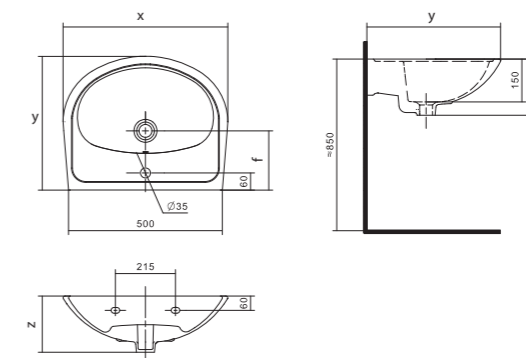

Чертеж умывальников Анимо-50, Анимо-55, Анимо-60

x	y	z	f
500	392	190	170
550	440	205	200
585	475	202	200