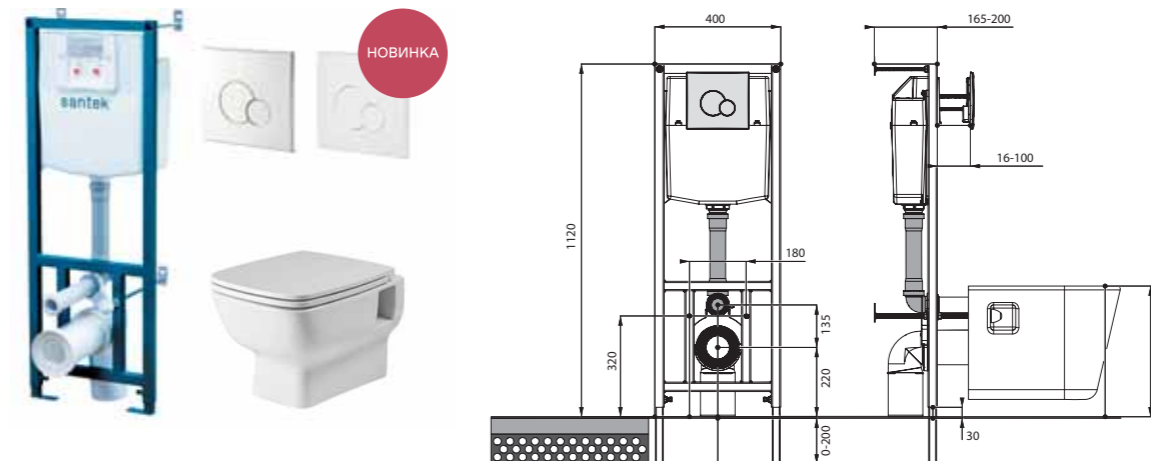

Нео rimless

Артикул	Комплектация
1.WH50.1.758	Пэк Нео rimless (подвесной безободковый унитаз с сиденьем, инсталляция, панель белого цвета)
	1.WH50.1.761 инсталляция для унитаза Нео rimless, панель белого цвета
	1.WH50.1.604 чаша подвесного безободкового унитаза Нео rimless
1.WH50.1.572	ПЭК Нео rimless (подвесной безободковый унитаз с сиденьем, инсталляция, панель хром глянец)
	1.WH50.1.762 инсталляция для унитаза Нео rimless, панель хром глянец
	1.WH50.1.604 чаша подвесного безободкового унитаза Нео rimless
	1.WH30.2.450 тонкое сиденье Нео с функцией мягкого закрывания и быстрого снятия