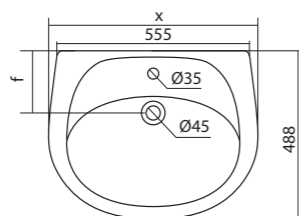

1.WH11.0.442	Умывальник Бриз-40	400x265x153	левое отверстие	
1.WH11.0.445	Умывальник Бриз-40	400x265x153	правое отверстие	
1.WH11.0.439	Умывальник Бриз-40	400x265x153	без отверстия	
1.WH11.0.451	Умывальник Бриз-50	500x360x170	с отверстием	1.WH11.0.595 Постамент БИЦ
1.WH11.0.448	Умывальник Бриз-50	500x360x170	без отверстия	1.WH11.0.595 Постамент БИЦ
1.WH11.0.460	Умывальник Бриз-55	552x451x198	с отверстием	1.WH11.0.595 Постамент БИЦ
1.WH11.0.457	Умывальник Бриз-55	552x451x198	без отверстия	1.WH11.0.595 Постамент БИЦ
1.WH11.0.466	Умывальник Бриз-60	595x488x212	с отверстием	1.WH11.0.595 Постамент БИЦ
1.WH11.0.463	Умывальник Бриз-60	595x488x212	без отверстия	1.WH11.0.595 Постамент БИЦ
1.WH11.0.595	Постамент БИЦ			

x	y	z	f
500	360	170	148
552	451	198	165
595	488	212	212