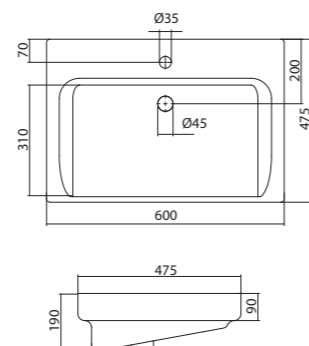

Умывальник Тигода-60

1.WH30.2.082 Умывальник Тигода-60 600x475x190