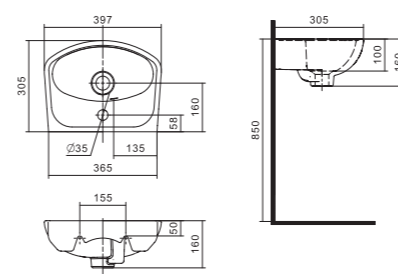

1.WH11.0.490	Умывальник Анимо-40	397x305x160	с отверстием	
1.WH11.0.487	Умывальник Анимо-40	397x305x160	без отверстия	
1.WH11.0.496	Умывальник Анимо-50	500x392x190	с отверстием	1.WH11.0.587 Постамент Анимо
1.WH11.0.493	Умывальник Анимо-50	500x392x190	без отверстия	1.WH11.0.587 Постамент Анимо
1.WH11.0.502	Умывальник Анимо-55	550x440x205	с отверстием	1.WH11.0.587 Постамент Анимо
1.WH11.0.499	Умывальник Анимо-55	550x440x205	без отверстия	1.WH11.0.587 Постамент Анимо
1.WH11.0.508	Умывальник Анимо-60	585x475x202	с отверстием	1.WH11.0.587 Постамент Анимо
1.WH11.0.505	Умывальник Анимо-60	585x475x202	без отверстия	1.WH11.0.587 Постамент Анимо
1.WH11.0.587	Постамент Анимо			

Чертеж умывальника Анимо-40