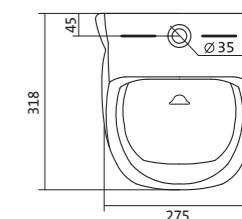

Писсуар Гала

габариты, мм

	длина	высота	ширина
Писсуар Гала	318	540	275