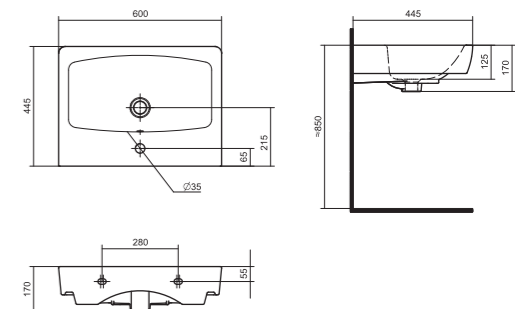

Умывальник Нео-60

1.WH30.2.186 Умывальник Нео-60 600x445x170