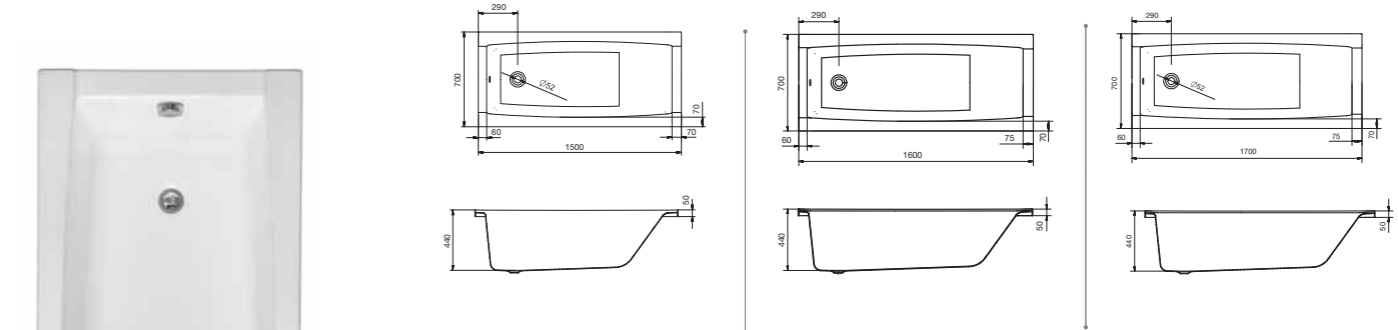

Артикул	Название	Глубина, мм	Объем, л	Комплектация
1.WH30.2.497	Санторини 150x70	440	180	1.WH30.2.499 Монтажный комплект 1.WH30.2.498 Фронтальная панель 1.WH30.2.490 Боковая панель, левая 1.WH30.2.491 Боковая панель, правая
11.WH30.2.494	Санторини 160x70	440	200	1.WH30.2.496 Монтажный комплект 1.WH30.2.495 Фронтальная панель 1.WH30.2.490 Боковая панель, левая 1.WH30.2.491 Боковая панель, правая
1.WH30.2.487	Санторини 170x70	440	220	1.WH30.2.488 Монтажный комплект 1.WH30.2.489 Фронтальная панель 1.WH30.2.49 Боковая панель, левая 1.WH30.2.491 Боковая панель, правая