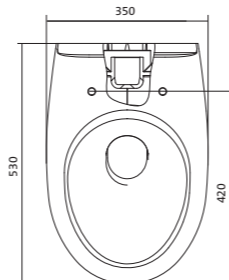

## Унитаз подвесной безободковый Neo rimless

габариты, мм

	длина	высота	ширина
Унитаз подвесной безободковый Neo rimless	497	380	350

Артикул	Комплектация		
1.WH30.2.411	1.WH30.2.429	чаша унитаза подвесного безободкового Neo rimless	1.WH30.2.450 дюропластовое сиденье с функцией мягкого закрывания и быстрого снятия

## Унитаз подвесной Neo

габариты, мм

	длина	высота	ширина
Унитаз подвесной Neo	500	350	350

Артикул	Комплектация		
1.WH30.2.423	1.WH30.2.430	чаша унитаза подвесного Neo	1.WH30.2.479 дюропластовое сиденье с функцией мягкого закрывания и быстрого снятия
1.WH30.2.410	1.WH30.2.430	чаша унитаза подвесного Neo	1.WH30.2.480 дюропластовое сиденье с функцией быстрого снятия

## Унитаз подвесной Бореаль

габариты, мм

	длина	высота	ширина
Унитаз подвесной Бореаль	530	360	350

Артикул	Комплектация		
1.WH30.1.977	1.WH30.2.253	чаша унитаза подвесного Бореаль	1.WH50.1.546 дюропластовое сиденье
1.WH30.2.205	1.WH30.2.253	чаша унитаза подвесного Бореаль	1.WH50.1.688 тонкое дюропластовое сиденье с функцией мягкого закрывания и быстрого снятия