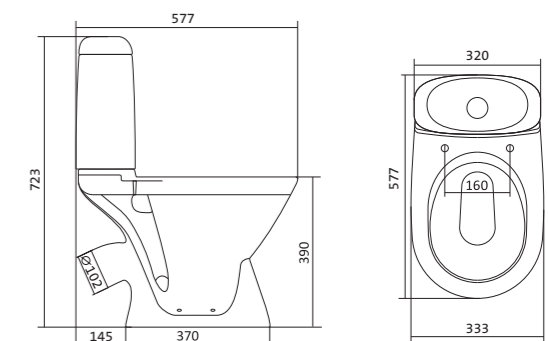

## Унитаз-компакт Бореаль

	габариты, мм			тип монтажа
	длина	высота	ширина	
Унитаз-компакт Бореаль с диагональным выпуском «Антивсплеск»	653	780	370	открытый

Артикул	Комплектация
1.WH30.1.704	1.WH11.1.553 чаша унитаза Бореаль антивсплеск 1.WH11.0.642 бачок Бореаль 1.WH10.8.693 комплект крепления к полу 1.WH10.7.275 однорежимная арматура 1.WH30.1.949 полипропиленовое сиденье
1.WH30.2.143	1.WH11.1.553 чаша унитаза Бореаль антивсплеск 1.WH11.0.642 бачок Бореаль 1.WH10.8.693 комплект крепления к полу 1.WH50.1.711 двухрежимная арматура 1.WH10.6.915 дюропластовое сиденье
1.WH30.2.146	1.WH11.1.553 чаша унитаза Бореаль антивсплеск 1.WH11.0.642 бачок Бореаль 1.WH10.8.693 комплект крепления к полу 1.WH50.1.711 двухрежимная арматура 1.WH30.2.050 дюропластовое сиденье с функцией мягкого закрывания и быстрого снятия

## Унитаз-компакт Римини

	габариты, мм			тип монтажа
	длина	высота	ширина	
Унитаз-компакт Римини	577	723	333	открытый

Артикул	Комплектация
1.WH11.1.758	1.WH11.0.427 чаша унитаза Римини 1.WH11.0.673 бачок Римини 1.WH10.8.693 комплект креплений к полу 1.WH10.7.275 однорежимная арматура 1.WH30.1.948 полипропиленовое сиденье
1.WH50.1.523	1.WH11.0.427 чаша унитаза Римини 1.WH11.0.673 бачок Римини 1.WH10.8.693 комплект креплений к полу 1.WH30.1.957 двухрежимная арматура 1.WH30.1.948 полипропиленовое сиденье
1.WH30.2.130	1.WH11.0.427 чаша унитаза Римини 1.WH11.0.673 бачок Римини 1.WH10.8.693 комплект креплений к полу 1.WH30.2.451 двухрежимная арматура 1.WH10.6.924 дюропластовое сиденье