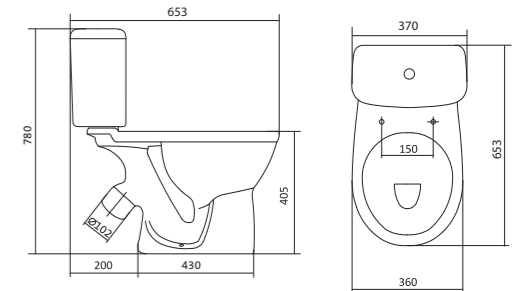

Унитаз-компакт Бореаль

	габариты, мм			тип монтажа
	длина	высота	ширина	
Унитаз-компакт Бореаль с диагональным выпуском «Антивсплеск»	653	780	370	открытый