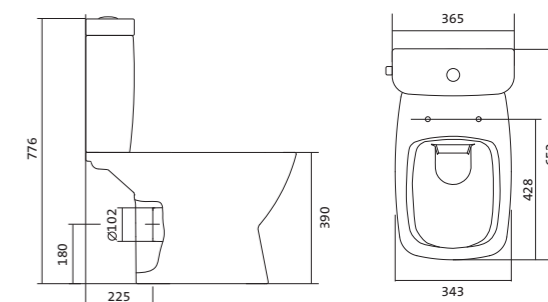

Артикул	Комплектация
1.WH30.2.418	1.WH50.1.604 чаша безободкового унитаза Нео rimless 1.WH30.2.189 бачок Нео 1.WH30.1.852 комплект крепления к полу
	1.WH30.2.299 двухрежимная арматура 1.WH30.2.450 тонкое дюропластовое сиденье с функцией мягкого закрывания и быстрого снятия