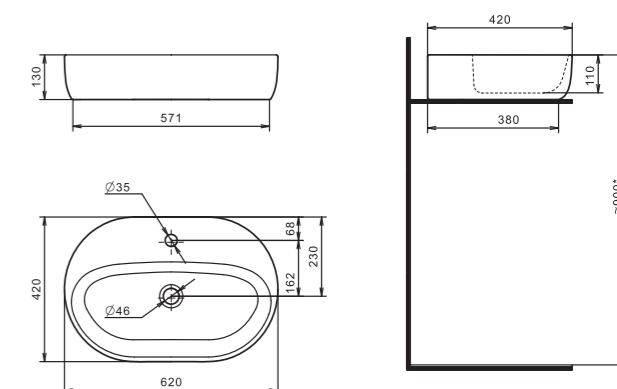

Умывальник Одри 620x420

1.WH50.1.710 Умывальник Одри-62 620x420x130