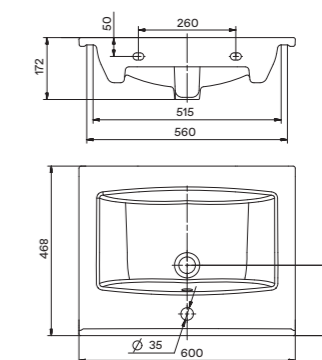

Умывальник Элина-60

1.WH50.1.606 Умывальник Элина-60 600x468x172