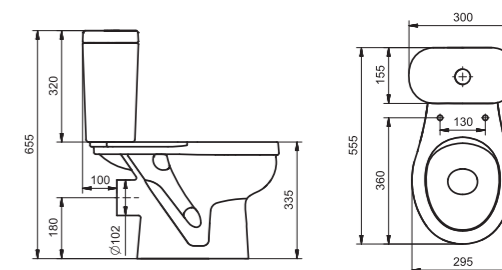

Артикул	Комплектация
1.WH50.1.741	1.WH50.1.742 чаша унитаза Каспер
	1.WH50.1.743 бачок с крышкой Каспер
	1.WH10.8.693 комплект крепления к полу
	1.WH50.1.745 однорежимная арматура
	1.WH50.1.765 полипропиленовое сиденье