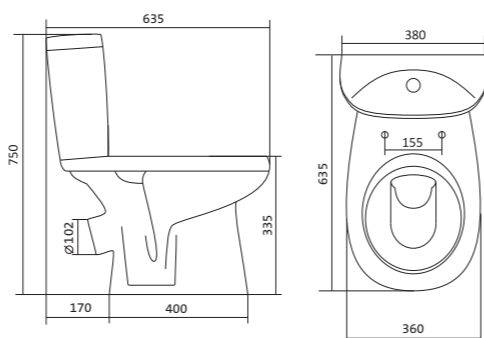

## Унитаз-компакт Римини

	габариты, мм			тип монтажа
	длина	высота	ширина	
Унитаз-компакт Римини	577	723	333	открытый

Артикул	Комплектация
1.WH11.1.758	1.WH11.0.427 чаша унитаза Римини 1.WH11.0.673 бачок Римини 1.WH10.8.693 комплект креплений к полу 1.WH10.7.275 однорежимная арматура 1.WH30.1.948 полипропиленовое сиденье
1.WH50.1.523	1.WH11.0.427 чаша унитаза Римини 1.WH11.0.673 бачок Римини 1.WH10.8.693 комплект креплений к полу 1.WH30.1.957 двухрежимная арматура 1.WH30.1.948 полипропиленовое сиденье
1.WH30.2.130	1.WH11.0.427 чаша унитаза Римини 1.WH11.0.673 бачок Римини 1.WH10.8.693 комплект креплений к полу 1.WH30.2.451 двухрежимная арматура 1.WH10.6.924 дюропластовое сиденье

## Унитаз-компакт Анимо

	габариты, мм			тип монтажа
	длина	высота	ширина	
Унитаз-компакт Анимо с диагональным выпуском	635	750	380	открытый

Артикул	Комплектация		
1.WH11.0.032	1.WH11.0.393	чаша унитаза Анимо диагональная	1.WH10.7.275 однорежимная арматура
	1.WH11.0.645	бачок Анимо	1.WH30.1.834 полипропиленовое сиденье
	1.WH10.8.693	комплект крепления к полу	
1.WH30.2.134	1.WH11.0.393	чаша унитаза Анимо диагональная	1.WH50.1.712 двухрежимная арматура
	1.WH11.0.645	бачок Анимо	1.WH10.6.914 дюропластовое сиденье
	1.WH10.8.693	комплект крепления к полу	
1.WH30.2.137	1.WH11.0.393	чаша унитаза Анимо диагональная	1.WH50.1.712 двухрежимная арматура
	1.WH11.0.645	бачок Анимо	1.WH10.6.897 дюропластовое сиденье с функцией мягкого закрывания и быстрого снятия
	1.WH10.8.693	комплект крепления к полу	