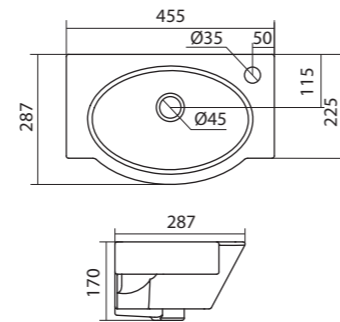

Умывальник Форум-45

1.WH11.0.542	Умывальник Форум-45	455x287x170	левое отверстие	1.WH11.0.591 Постамент БСК
1.WH11.0.545	Умывальник Форум-45	455x287x170	правое отверстие	1.WH11.0.591 Постамент БСК