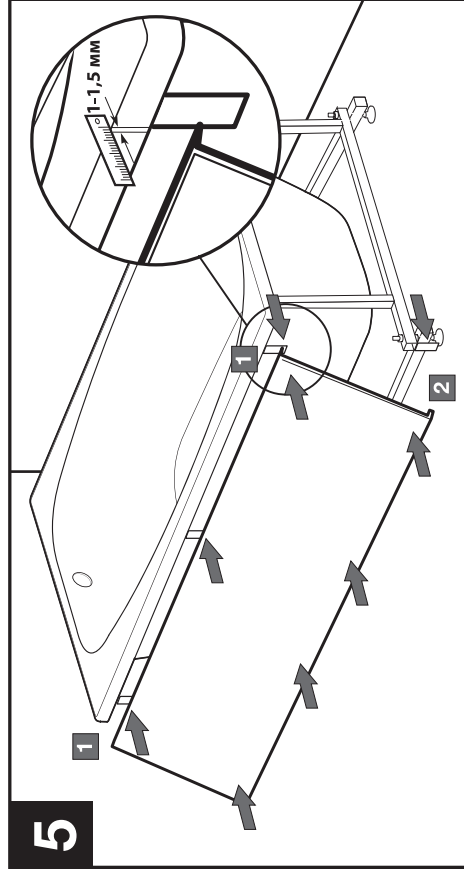

**Roca**

**EASY**

1500 x 700 x 450  
1700 x 700 x 450  
1700 x 750 x 450

### Установка фронтальной панели

Avia, Diagonal, 513  
08023 BarCELONA - SPAIN  
Tel: 93 366 1200 - Fax: 93419  
www.roca.es

ООО «Роча Рус»  
Россия, 187000, Ленинградская обл.,  
г. Тосно, ул. Промышленная, д. 7  
Телефон +7 (812) 347-94-49  
Факс +7 (812) 347-94-50

РоссиЯ, 127287, Москва,  
2-я Хуторская ул., д. 38А, стр. 1А  
Телефон +7 (495) 989-65-91  
Факс +7 (495) 989-64-93

**KE314809**

**Roca**

**!** При установке боковой панели уголок для фронтальной и боковой панелей устанавливается в одном узле (см. инструкцию по боковой панели)

№	Наименование	Количество	Рисунок
A	Уголок нижний	4	
B	Уголок верхний	2	
C	Гайка M 10	8	
D	Шайба M10	8	
E	Шпилька M 6 длиной 130 мм	2	
F	Гайка M 6	8	
G	Шайба M6	8	
H	Кронштейн магнита для ванн в типоразмере 1700	1	
I	Саморез 4x19 для ванн в типоразмере 1700	1	