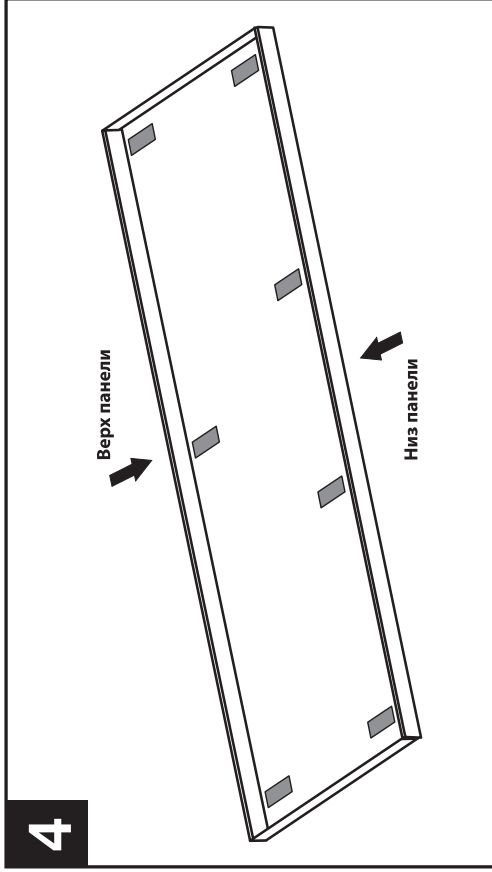

**Roca**

**EASY**

1500 x 700 x 450  
1700 x 700 x 450  
1700 x 750 x 450

### Установка фронтальной панели

Avia, Diagonal, 513  
08023 BarCELONA - SPAIN  
Tel: 93 366 1200 - Fax: 93419  
www.roca.es

ООО «Роча Рус»  
Россия, 187000, Ленинградская обл.,  
г. Тосно, ул. Промышленная, д. 7  
Телефон +7 (812) 347-94-49  
Факс +7 (812) 347-94-50

РоссиЯ, 127287, Москва,  
2-я Хуторская ул., д. 38А, стр. 1А  
Телефон +7 (495) 989-65-91  
Факс +7 (495) 989-64-93

**KE314809**

**Roca**

**!** При установке боковой панели уголок для фронтальной и боковой панелей устанавливается в одном узле (см. инструкцию по боковой панели)

№	Наименование	Количество	Рисунок
A	Уголок нижний	4	
B	Уголок верхний	2	
C	Гайка M 10	8	
D	Шайба M10	8	
E	Шпилька M 6 длиной 130 мм	2	
F	Гайка M 6	8	
G	Шайба M6	8	
H	Кронштейн магнита для ванн в типоразмере 1700	1	
I	Саморез 4x19 для ванн в типоразмере 1700	1	