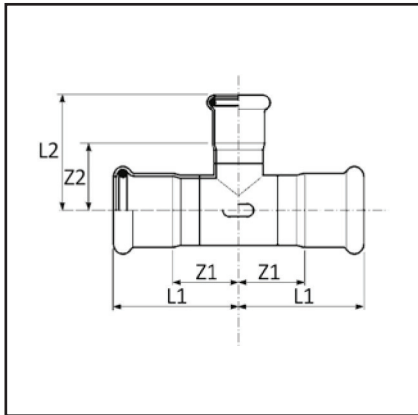

## Reducing Tee 192

Socket x Socket x Socket

All sizes in mm

Size	Code	L1	L2	Z1	Z2	Approx Wt. (grams)
22 x 15 x 22	192022015	39	43	18	23	95.00
22 x 18 x 22	192022018	39	44	18	23	98.00
28 x 15 x 28	192028015	44	46	21	26	126.00
28 x 18 x 28	192028018	44	46	21	26	130.00
28 x 22 x 28	192028022	44	47	21	26	135.00
35 x 15 x 35	192035015	51	49	25	29	158.00
35 x 18 x 35	192035018	51	50	25	30	163.00
35 x 22 x 35	192035022	51	51	25	30	167.00
35 x 28 x 35	192035028	51	54	25	31	171.00
42 x 22 x 42	192042022	59	54	29	33	237.00
42 x 28 x 42	192042028	59	57	29	34	243.00
42 x 35 x 42	192042035	59	61	29	35	272.00
54 x 22 x 54	192054022	70	62	34	41	340.00
54 x 28 x 54	192054028	70	65	34	42	345.00
54 x 35 x 54	192054035	70	68	34	42	361.00
54 x 42 x 54	192054042	70	72	34	42	376.00
76.1 x 22 x 76.1	192076022	108	74	53	53	995.00
76.1 x 28 x 76.1	192076028	108	77	53	54	1015.00
76.1 x 35 x 76.1	192076035	108	80	53	54	1025.00
76.1 x 42 x 76.1	192076042	108	84	53	54	1045.00
76.1 x 54 x 76.1	192076054	108	90	53	55	1065.00
88.9 x 22 x 88.9	192088022	132	81	72	60	1220.00
88.9 x 28 x 88.9	192088028	132	84	72	61	1225.00
88.9 x 35 x 88.9	192088035	132	88	72	62	1245.00
88.9 x 42 x 88.9	192088042	132	91	72	61	1255.00
88.9 x 54 x 88.9	192088054	132	97	72	62	1280.00
88.9 x 76.1 x 88.9	192088076	132	125	72	70	1485.00
108 x 22 x 108	192108022	155	91	74	70	1665.00
108 x 28 x 108	192108028	155	94	74	71	1670.00
108 x 35 x 108	192108035	155	97	74	71	1775.00
108 x 42 x 108	192108042	155	101	74	71	1865.00
108 x 54 x 108	192108054	155	107	74	72	1925.00
108 x 76.1 x 108	192108076	155	135	74	80	1930.00
108 x 88.9 x 108	192108088	155	141	74	81	1965.00