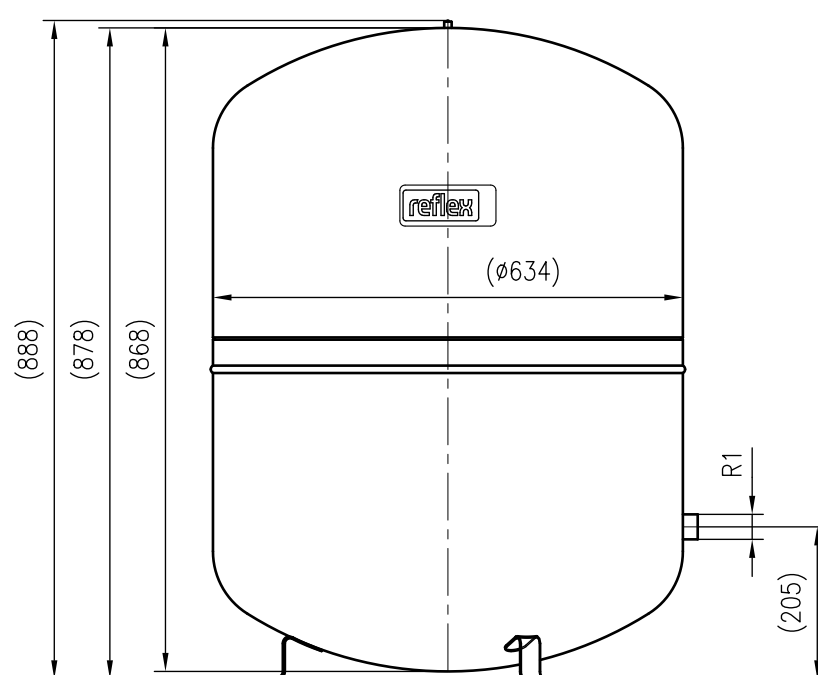

Unterliegt nicht dem Änderungsdienst/ Not subject to change management		Maßstab/ Scale: 1:5	Format/ Size: A1
Revision 27.02.2016	Reflex N140 6bar gray – 8211400		

Side view

Front view

Isometric view

Top view

Unterliegt nicht dem Änderungsdienst/ Not subject to change management		Maßstab/ Scale: 1:10	Format/ Size: A3
Revision 29.02.2016	Reflex N200 6bar gray – 8213300		

Side view

Front view

Isometric view

Top view

Side view

Front view

Isometric view

Top view

Unterliegt nicht dem Änderungsdienst/ Not subject to change management	Maßstab/ Scale: 1:10	Format/ Size: A2
Revision 29.02.2016	Reflex N800 6bar gray – 8218500	