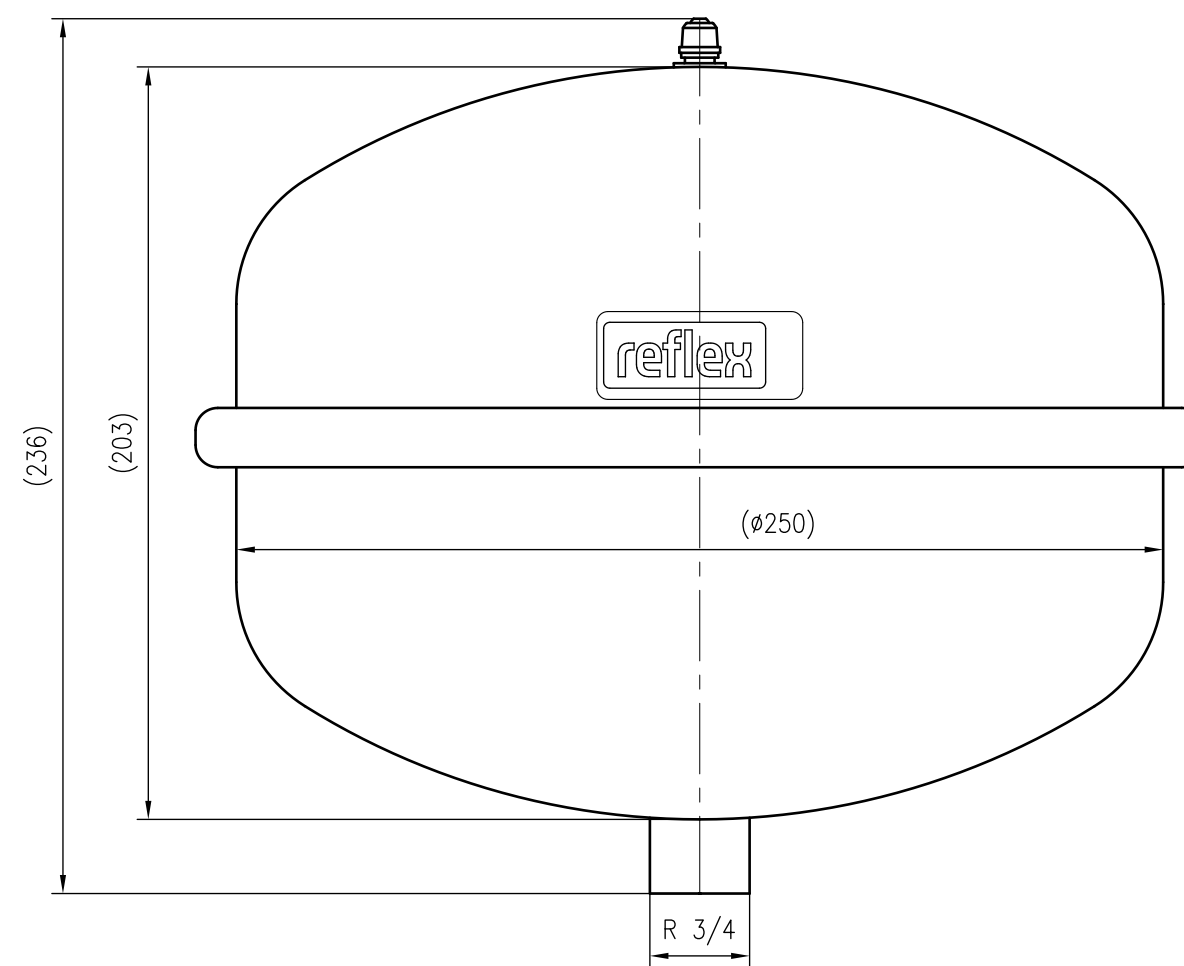

Side view

Front view

Isometric view

Top view

Unterliegt nicht dem Änderungsdienst/ Not subject to change management	Maßstab/ Scale: 1:2	Format/ Size: A2
Revision 25.05.2020	Reflex N8 4bar gray – 8202501	

1 2 3 4 5 6 7 8 9 10 11 12

A
B
C
D
E
F
G
H

A
B
C
D
E
F
G
H

Side view

Front view

Isometric view

Top view

Unterliegt nicht dem Änderungsdienst/ Not subject to change management	Maßstab/ Scale: 1:2	Format/ Size: A2
Revision 25.05.2020	Reflex N12 4bar gray – 8203301	

Maßstab/
Scale: 1:5

Format/
Size: A3

Revision
25.05.2020

Reflex N25 4bar gray – 8206301

Side view

Front view

Isometric view

Top view

Side view

Front view

Isometric view

Top view

Unterliegt nicht dem Änderungsdienst/ Not subject to change management	Maßstab/ Scale: 1:10	Format/ Size: A2
Revision 29.02.2016	Reflex N800 6bar gray – 8218500	