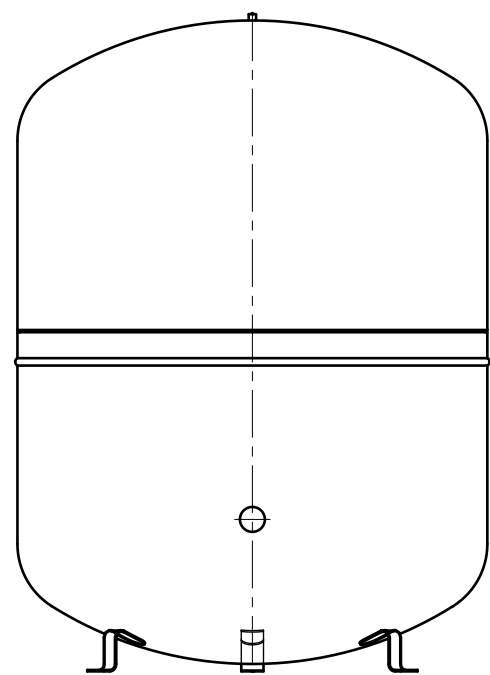

Unterliegt nicht dem Änderungsdienst/ Not subject to change management		Maßstab/ Scale: 1:5	Format/ Size: A1
Revision 27.02.2016	Reflex N140 6bar gray – 8211400		

Side view

Front view

Isometric view

Top view

Unterliegt nicht dem Änderungsdienst/ Not subject to change management		Maßstab/ Scale: 1:10	Format/ Size: A3
Revision 29.02.2016	Reflex N200 6bar gray – 8213300		

Side view

Front view

Isometric view

Top view

Side view

Front view

Isometric view

Top view

Unterliegt nicht dem Änderungsdienst/ Not subject to change management	Maßstab/ Scale: 1:10	Format/ Size: A2
Revision 29.02.2016	Reflex N800 6bar gray – 8218500	