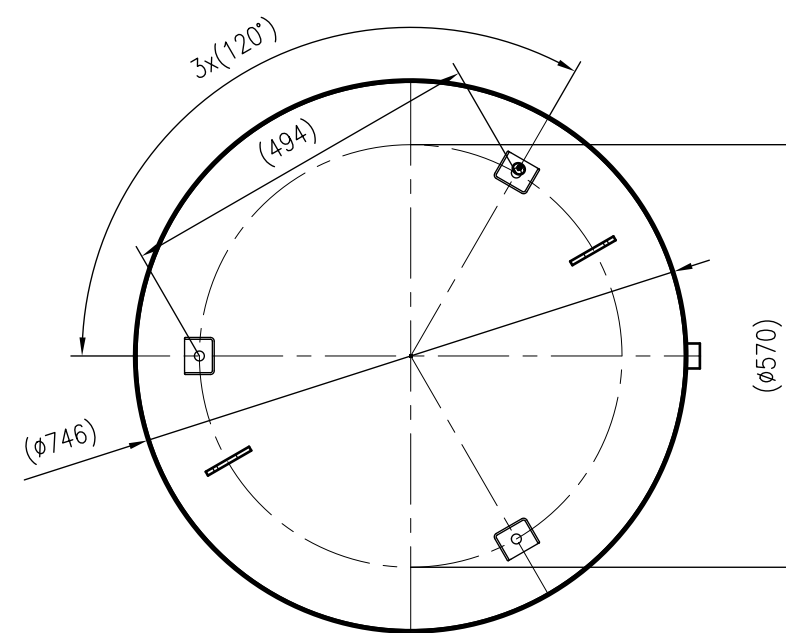

A3

Side view

Front view

Isometric view

Top view

Unterliegt nicht dem Änderungsdienst/ Not subject to change management	Maßstab/ Scale: 1:10	Format/ Size: A2
Revision 29.02.2016	Reflex N500 6bar gray – 8218300	

Side view

Front view

Isometric view

Top view

Unterliegt nicht dem Änderungsdienst/ Not subject to change management	Maßstab/ Scale: 1:10	Format/ Size: A2
Revision 29.02.2016	Reflex N600 6bar gray – 8218400	

Side view

Front view

Isometric view

Top view

Unterliegt nicht dem Änderungsdienst/ Not subject to change management	Maßstab/ Scale: 1:10	Format/ Size: A2
Revision 29.02.2016	Reflex N800 6bar gray – 8218500	

Side view

Front view

Isometric view

Top view

Unterliegt nicht dem Änderungsdienst/ Not subject to change management	Maßstab/ Scale: 1:10	Format/ Size: A2
Revision 06.10.2017	Reflex N1000 6bar gray – 8218600	