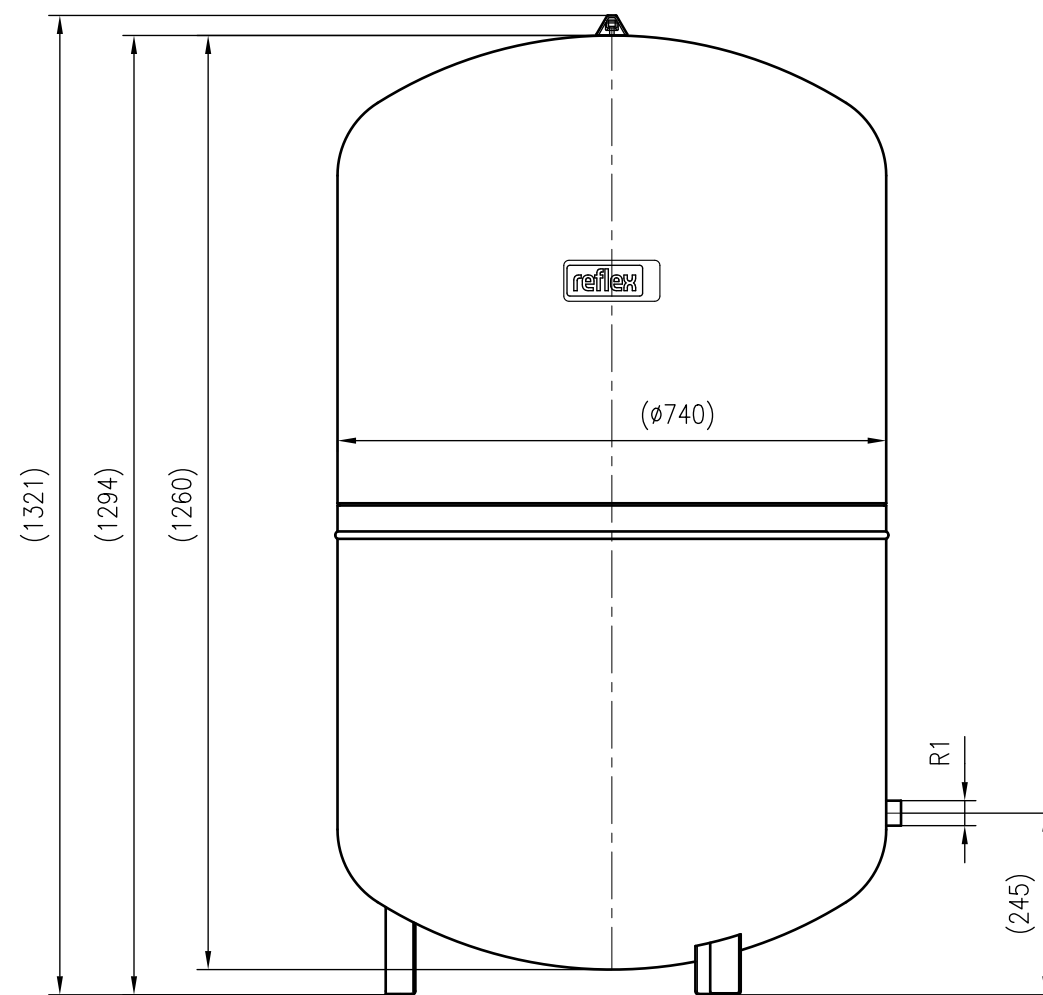

A3

Side view

Front view

Isometric view

Top view

Unterliegt nicht dem Änderungsdienst/ Not subject to change management	Maßstab/ Scale: 1:10	Format/ Size: A2
Revision 29.02.2016	Reflex N500 6bar gray – 8218300	

Side view

Front view

Isometric view

Top view

Unterliegt nicht dem Änderungsdienst/ Not subject to change management	Maßstab/ Scale: 1:10	Format/ Size: A2
Revision 29.02.2016	Reflex N600 6bar gray – 8218400	

Side view

Front view

Isometric view

Top view

Unterliegt nicht dem Änderungsdienst/ Not subject to change management	Maßstab/ Scale: 1:10	Format/ Size: A2
Revision 29.02.2016	Reflex N800 6bar gray – 8218500	

Side view

Front view

Isometric view

Top view

Unterliegt nicht dem Änderungsdienst/ Not subject to change management	Maßstab/ Scale: 1:10	Format/ Size: A2
Revision 06.10.2017	Reflex N1000 6bar gray – 8218600	