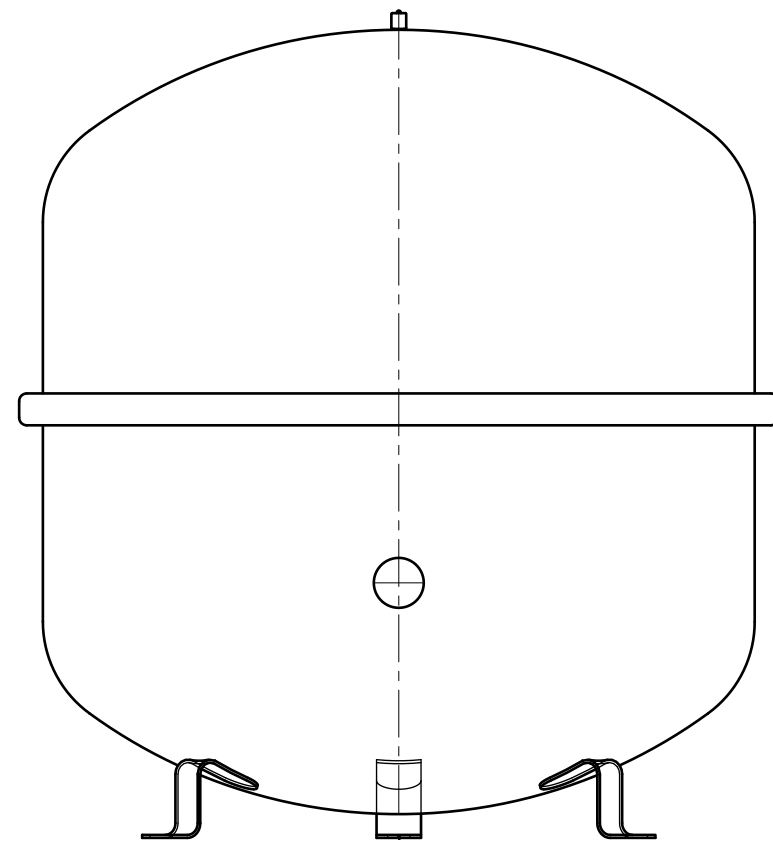

Maßstab/
Scale: 1:5

Format/
Size: A3

Revision
25.05.2020

Reflex N25 4bar gray – 8206301

Side view

Front view

Isometric view

Top view

Unterliegt nicht dem Änderungsdienst/ Not subject to change management		Maßstab/ Scale: 1:5	Format/ Size: A3
Revision 25.05.2020	Reflex N35 4bar gray – 8208401		

Side view

Front view

Isometric view

Top view

Unterliegt nicht dem Änderungsdienst/ Not subject to change management		Maßstab/ Scale: 1:5	Format/ Size: A3
Revision 27.02.2016	Reflex N50 6bar gray – 8209300		

A3

Side view

Front view

Isometric view

Top view

Unterliegt nicht dem Änderungsdienst/ Not subject to change management	Maßstab/ Scale: 1:5	Format/ Size: A2
Revision 27.02.2016	Reflex N80 6bar gray – 8210200	

Side view

Front view

Isometric view

Top view