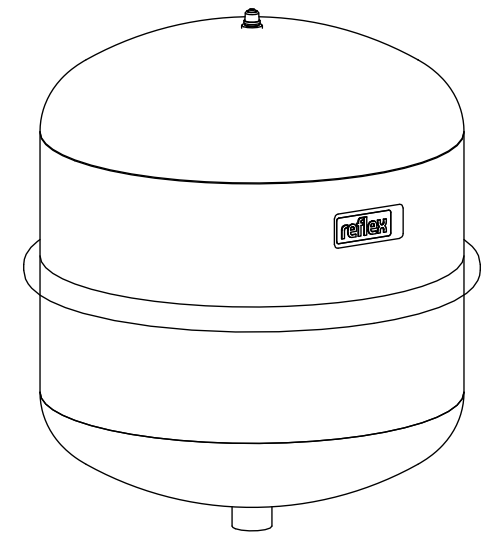

Isometric view