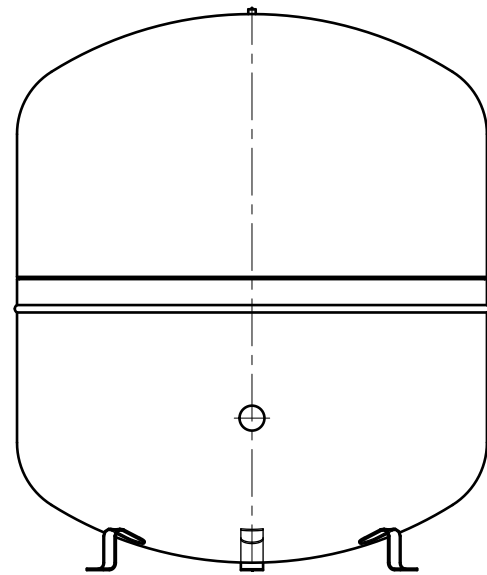

Unterliegt nicht dem Änderungsdienst/ Not subject to change management	Maßstab/ Scale: 1:5	Format/ Size: A2
Revision 27.02.2016	Reflex N80 6bar gray – 8210200	

Side view

Front view

Isometric view

Top view

Unterliegt nicht dem Änderungsdienst/ Not subject to change management	Maßstab/ Scale: 1:5	Format/ Size: A2
Revision 27.02.2016	Reflex N100 6bar gray – 8216300	

Side view

Front view

Isometric view

Top view

Unterliegt nicht dem Änderungsdienst/ Not subject to change management		Maßstab/ Scale: 1:5	Format/ Size: A1
Revision 27.02.2016	Reflex N140 6bar gray – 8211400		

Side view

Front view

Isometric view

Top view

Side view

Front view

Isometric view

Top view

Unterliegt nicht dem Änderungsdienst/ Not subject to change management	Maßstab/ Scale: 1:10	Format/ Size: A2
Revision 29.02.2016	Reflex N800 6bar gray – 8218500	