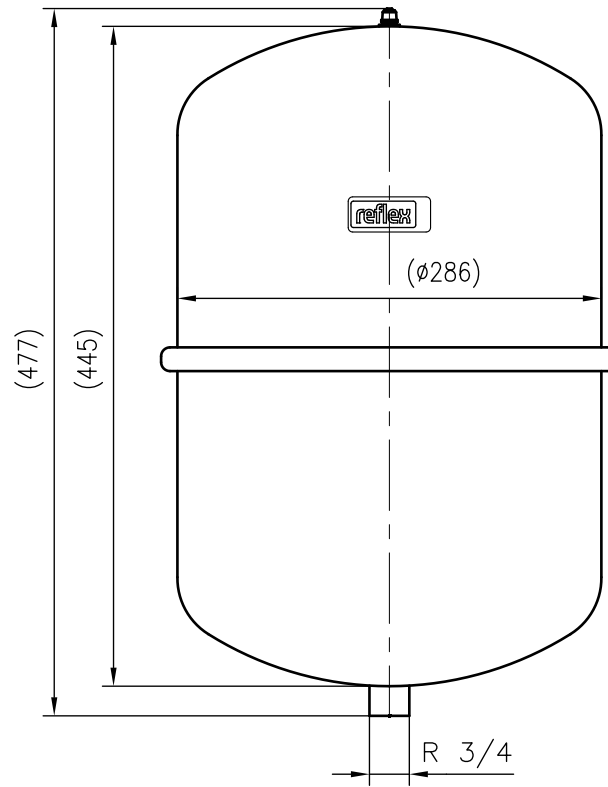

Side view

Front view

Isometric view

Unterliegt nicht dem Änderungsdienst/
Not subject to change management

Maßstab/
Scale: 1:5

Format/
Size: A3

Revision
25.05.2020

Reflex N25 4bar gray – 8206301