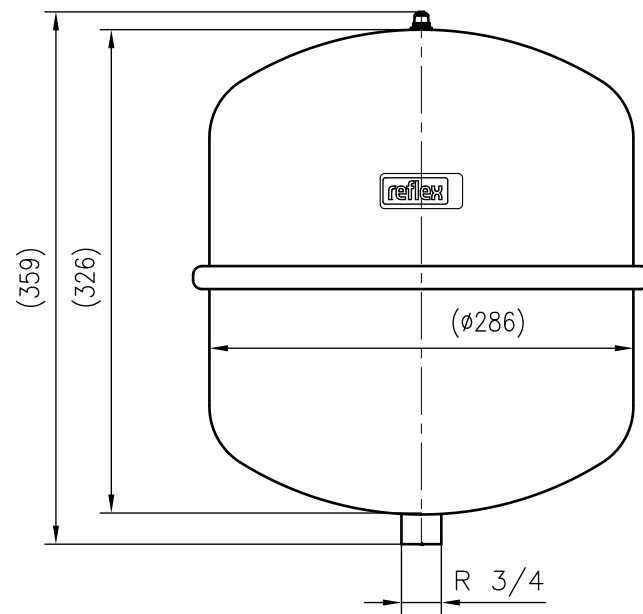

A
B
C
D
E
F
G
H

A
B
C
D
E
F
G
H

Side view

Front view

Isometric view

Top view

Unterliegt nicht dem Änderungsdienst/ Not subject to change management	Maßstab/ Scale: 1:2	Format/ Size: A2
Revision 25.05.2020	Reflex N12 4bar gray – 8203301	

1 2 3 4 5 6 7 8 9 10 11 A2

Side view

Front view

Isometric view

Top view

Unterliegt nicht dem Änderungsdienst/
Not subject to change management

Maßstab/
Scale: 1:5

Format/
Size: A3

Maßstab/
Scale: 1:5

Format/
Size: A3

Revision
25.05.2020

Reflex N25 4bar gray – 8206301

Side view

Front view

Isometric view

Top view

Side view

Front view

Isometric view

Top view

Unterliegt nicht dem Änderungsdienst/ Not subject to change management	Maßstab/ Scale: 1:10	Format/ Size: A2
Revision 29.02.2016	Reflex N800 6bar gray – 8218500	