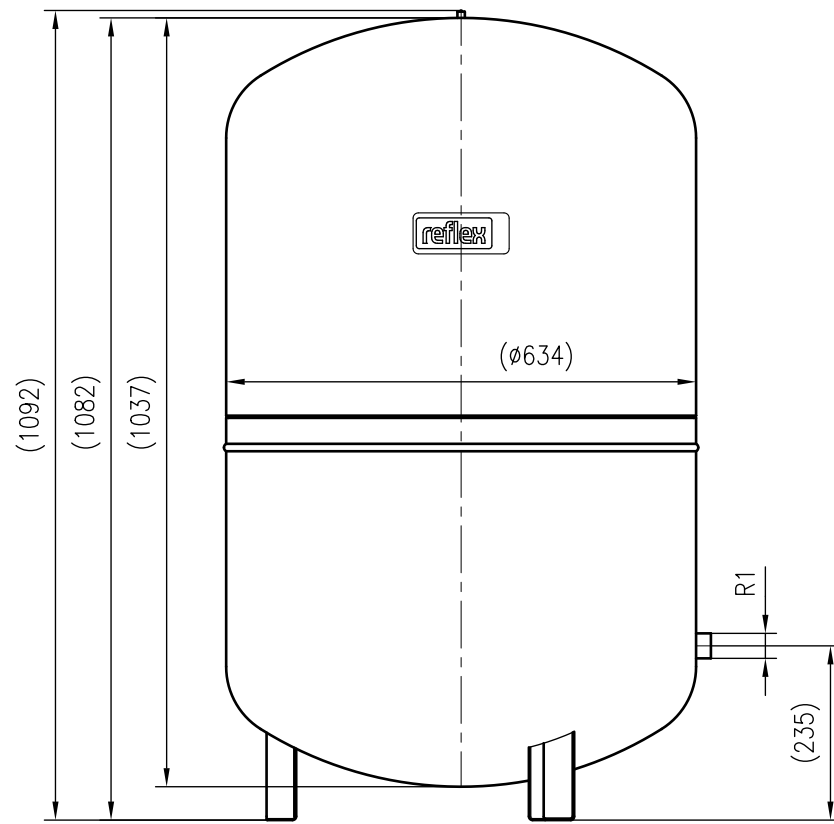

Front view

Unterliegt nicht dem Änderungsdienst/ Not subject to change management		Maßstab/ Scale: 1:10	Format/ Size: A3
Revision 29.02.2016	Reflex N300 6bar gray – 8215300