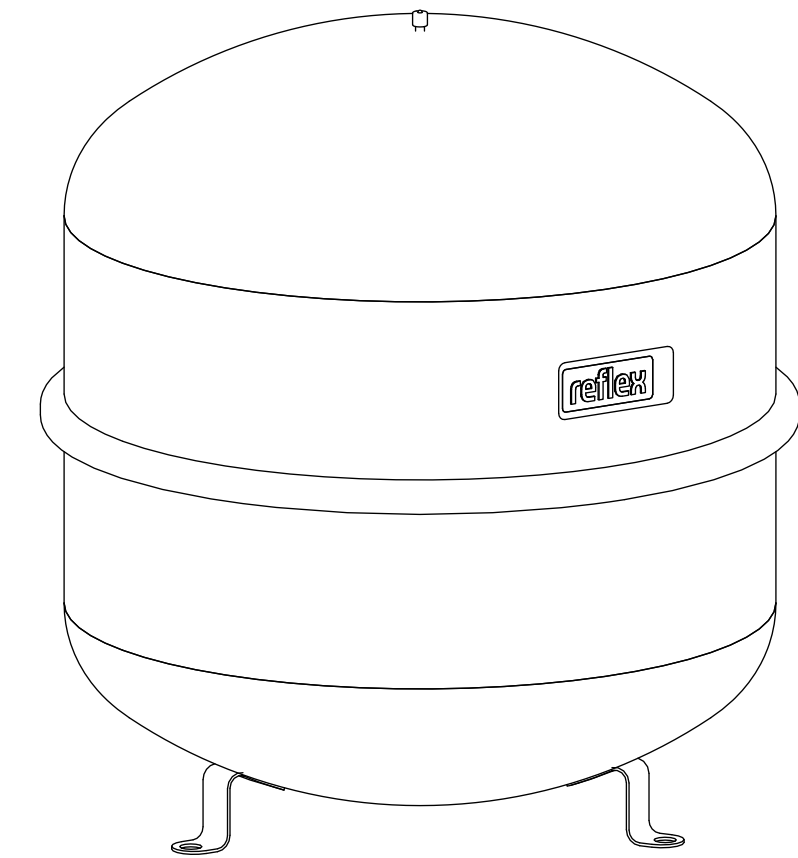

Unterliegt nicht dem Änderungsdienst/ Not subject to change management		Maßstab/ Scale: 1:5	Format/ Size: A3
Revision 27.02.2016	Reflex N50 6bar gray – 8209300		

A3

Side view

Front view

Isometric view

Top view