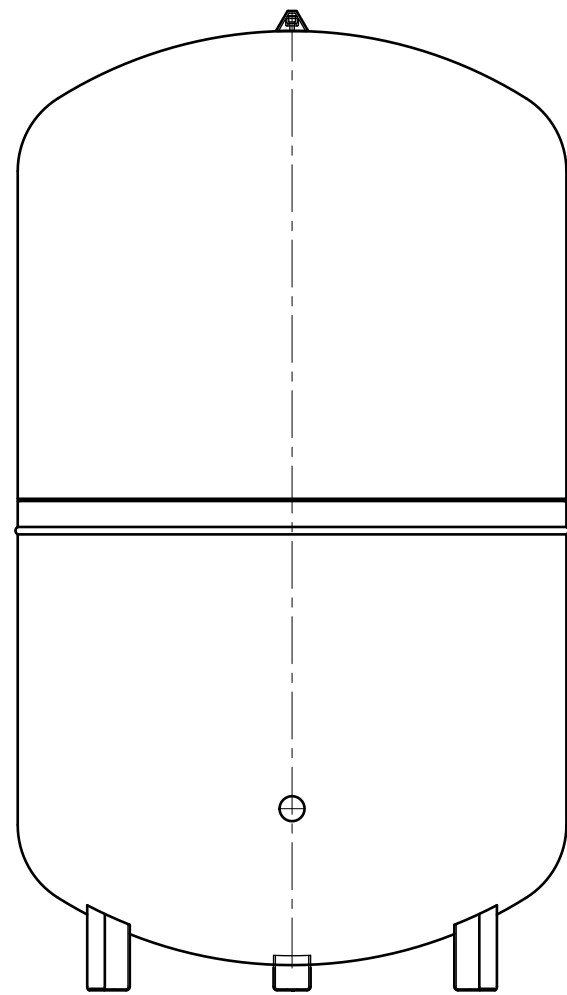

Unterliegt nicht dem Änderungsdienst/ Not subject to change management		Maßstab/ Scale: 1:10	Format/ Size: A3
Revision 29.02.2016	Reflex N250 6bar gray – 8214300		

Side view

Front view

Isometric view

Top view

A3

Side view

Front view

Isometric view

Top view

Unterliegt nicht dem Änderungsdienst/ Not subject to change management	Maßstab/ Scale: 1:10	Format/ Size: A2
Revision 29.02.2016	Reflex N500 6bar gray – 8218300	

Side view

Front view

Isometric view

Top view

Unterliegt nicht dem Änderungsdienst/ Not subject to change management	Maßstab/ Scale: 1:10	Format/ Size: A2
Revision 29.02.2016	Reflex N600 6bar gray – 8218400	

Side view

Front view

Isometric view

Top view

Unterliegt nicht dem Änderungsdienst/ Not subject to change management	Maßstab/ Scale: 1:10	Format/ Size: A2
Revision 29.02.2016	Reflex N800 6bar gray – 8218500	