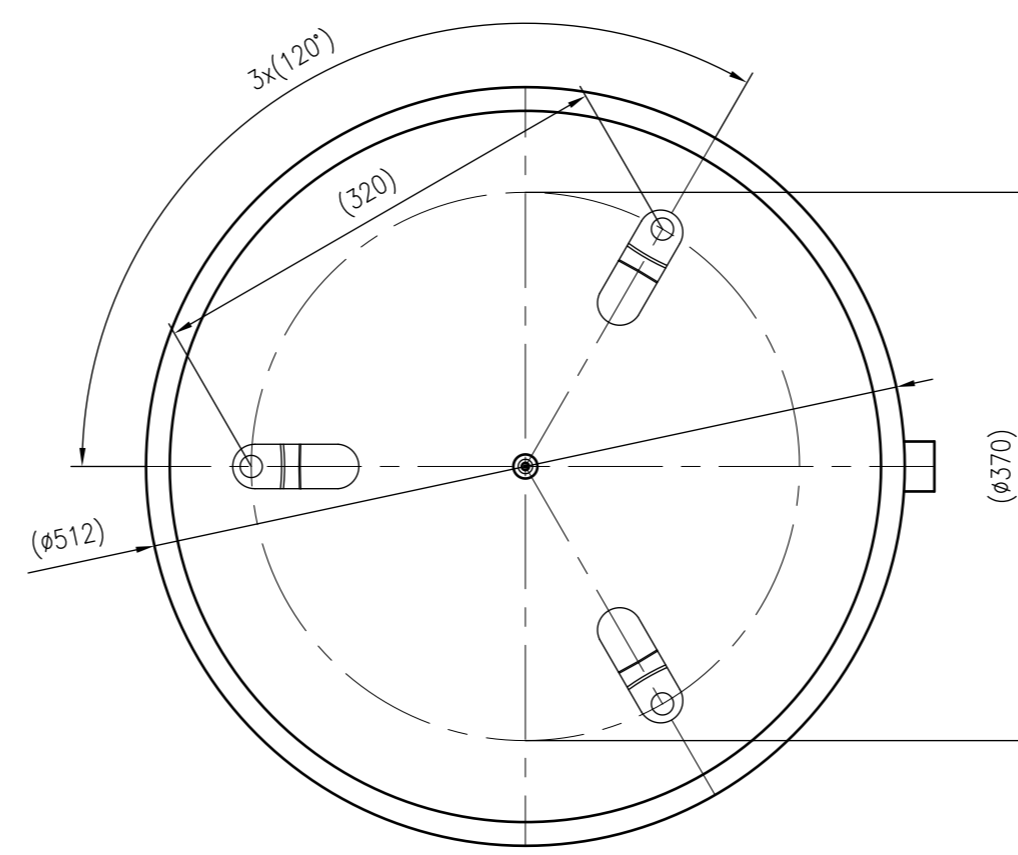

Unterliegt nicht dem Änderungsdienst/ Not subject to change management	Maßstab/ Scale: 1:5	Format/ Size: A2
Revision 27.02.2016	Reflex N100 6bar gray – 8216300	

Side view

Front view

Isometric view

Top view

Unterliegt nicht dem Änderungsdienst/ Not subject to change management		Maßstab/ Scale: 1:5	Format/ Size: A1
Revision 27.02.2016	Reflex N140 6bar gray – 8211400		

Side view

Front view

Isometric view

Top view

Side view

Front view

Isometric view

Top view

Unterliegt nicht dem Änderungsdienst/ Not subject to change management	Maßstab/ Scale: 1:10	Format/ Size: A2
Revision 29.02.2016	Reflex N600 6bar gray – 8218400	

Side view

Front view

Isometric view

Top view

Unterliegt nicht dem Änderungsdienst/ Not subject to change management	Maßstab/ Scale: 1:10	Format/ Size: A2
Revision 29.02.2016	Reflex N800 6bar gray – 8218500	