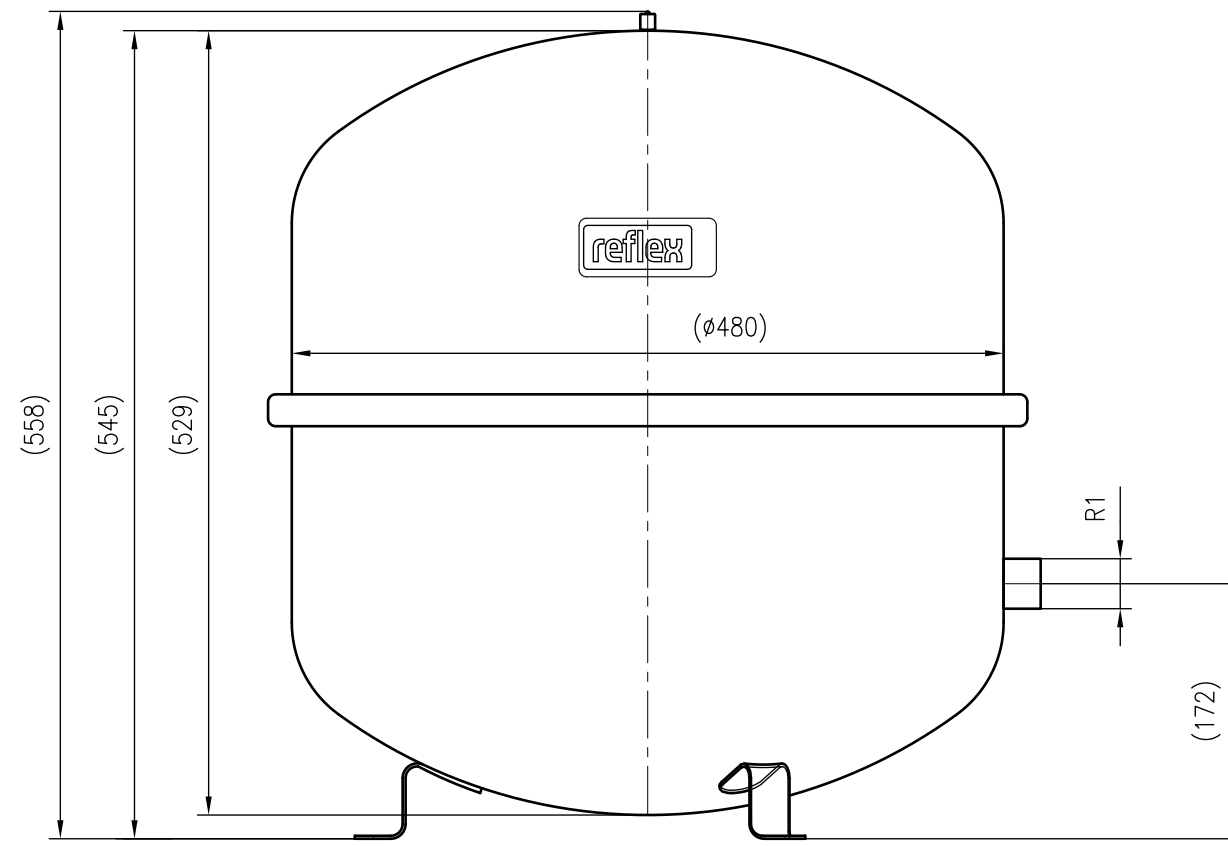

Side view

Front view

Unterliegt nicht dem Änderungsdienst/ Not subject to change management	Maßstab/ Scale: 1:5	Format/ Size: A2
Revision 27.02.2016	Reflex N80 6bar gray – 8210200