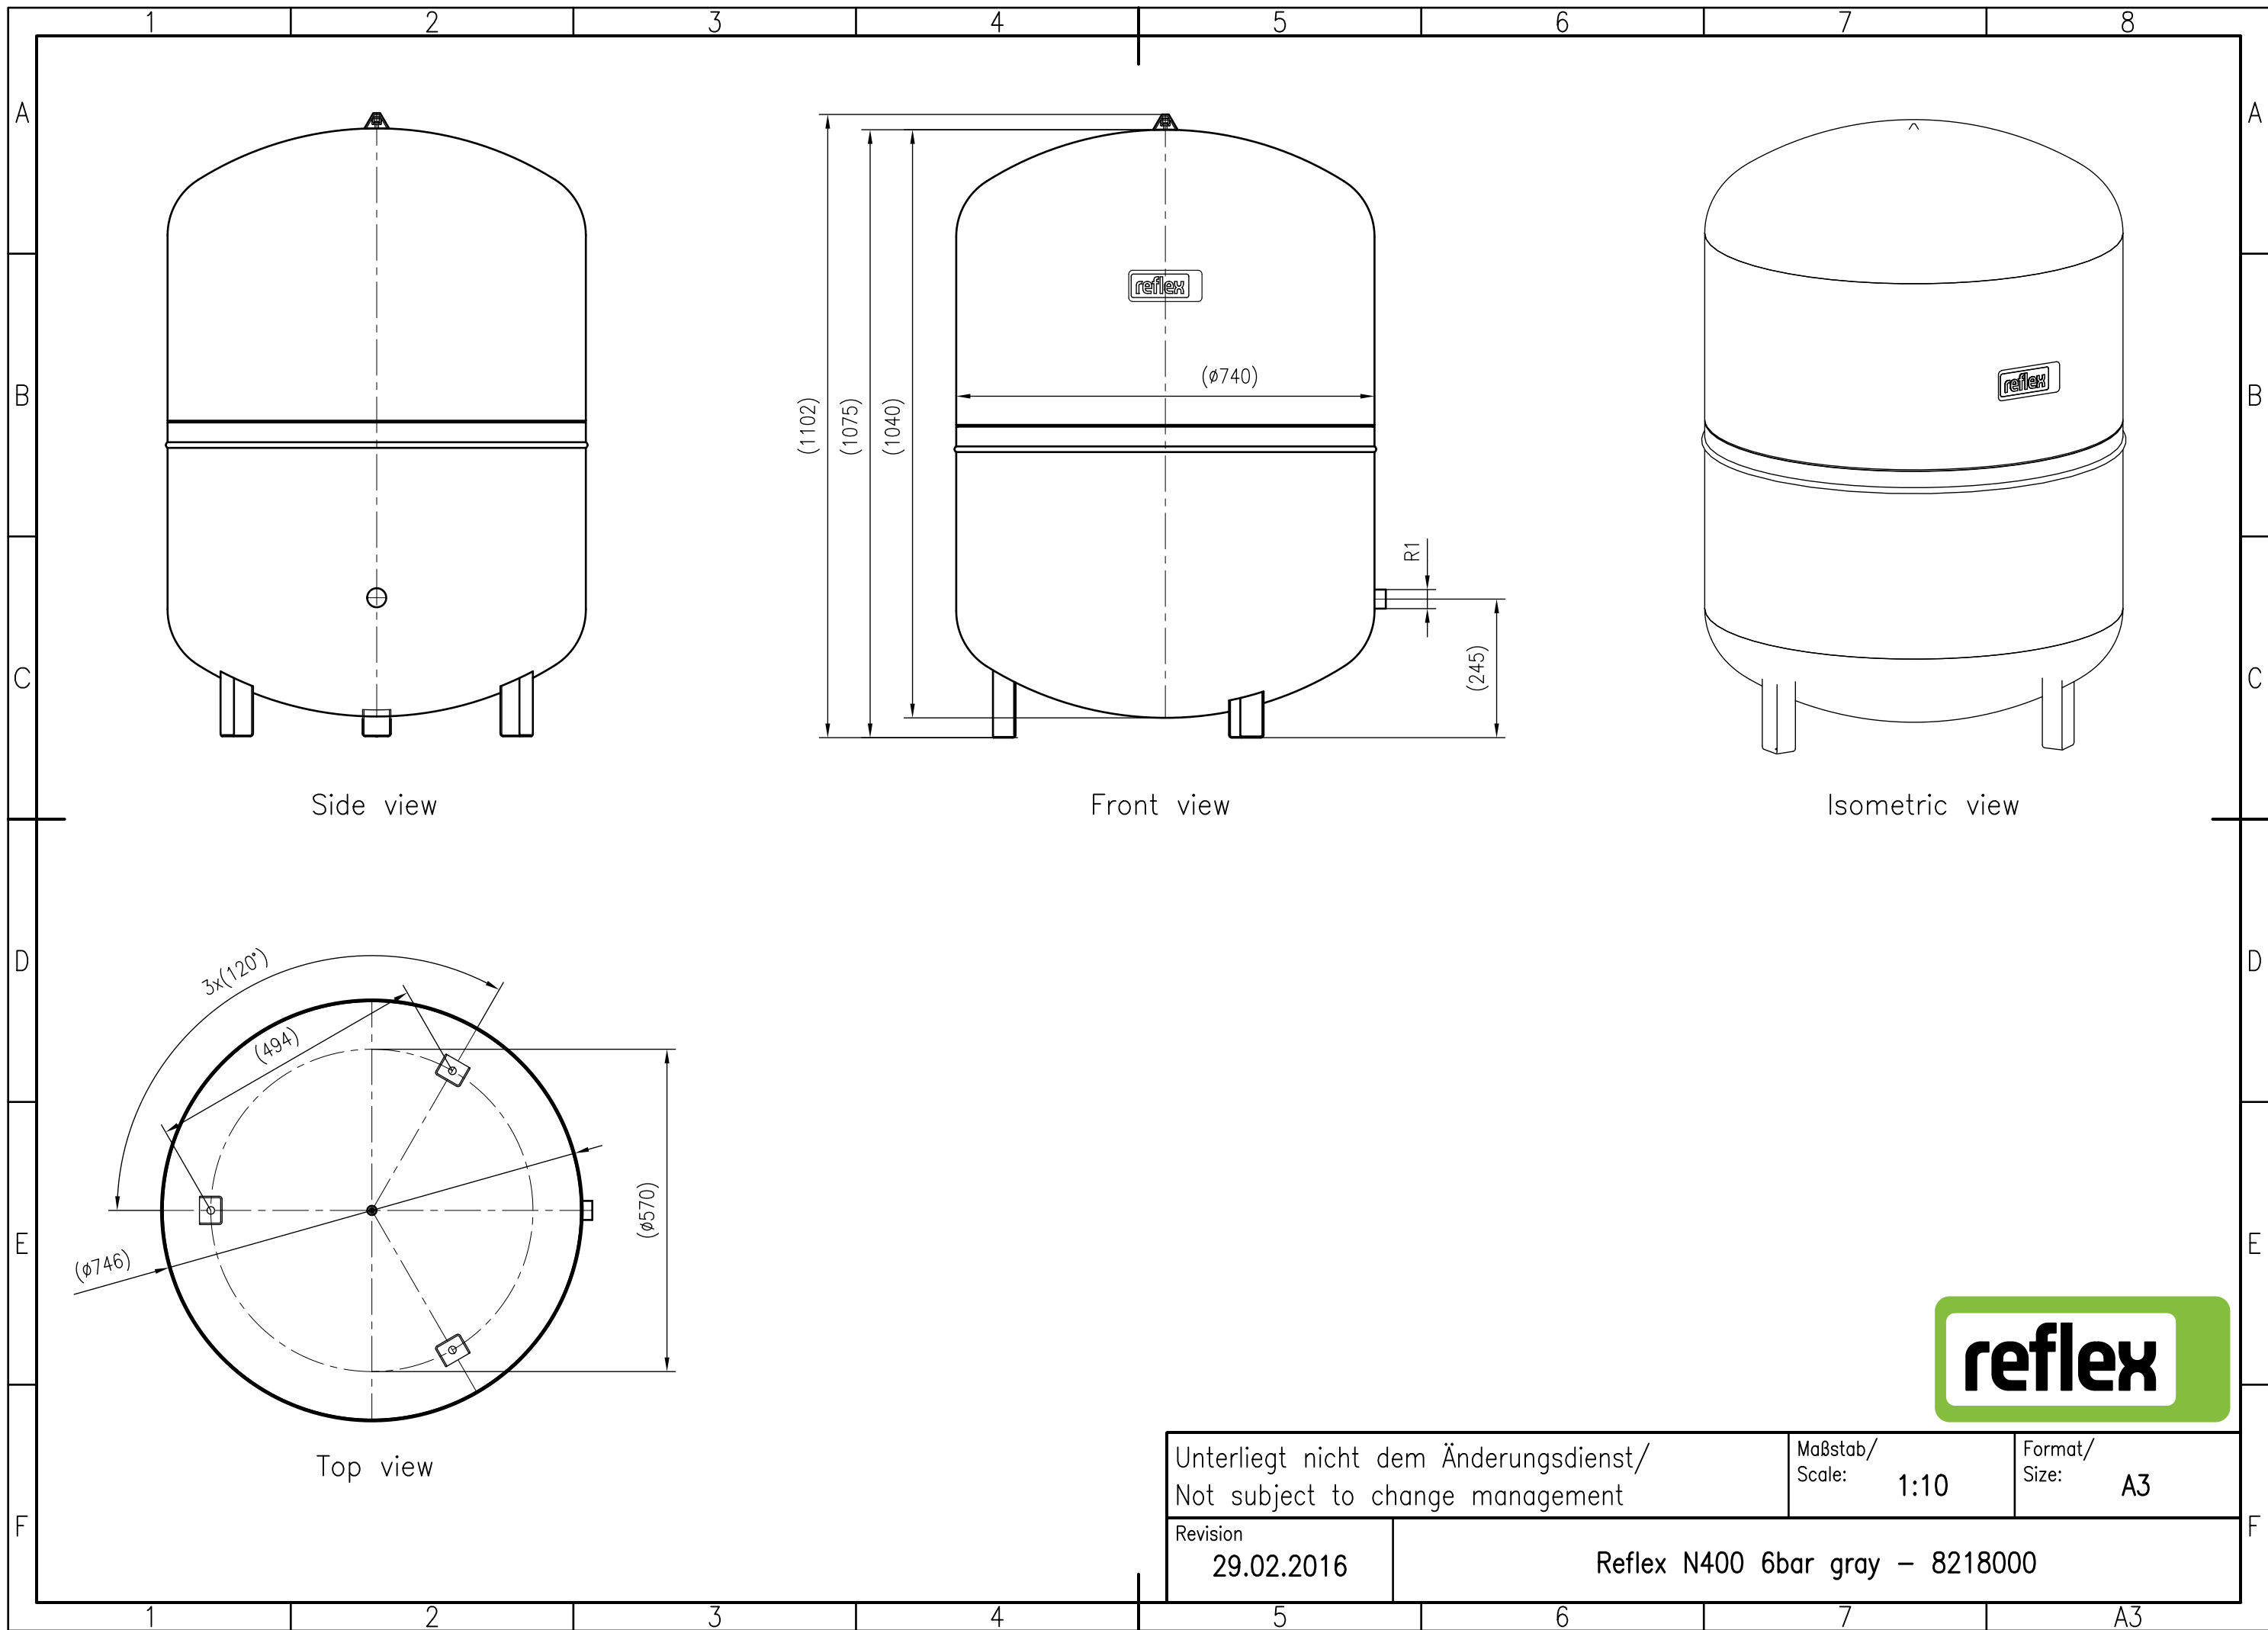

Unterliegt nicht dem Änderungsdienst/ Not subject to change management		Maßstab/ Scale: 1:10	Format/ Size: A3
Revision 29.02.2016	Reflex N400 6bar gray – 8218000		

A3