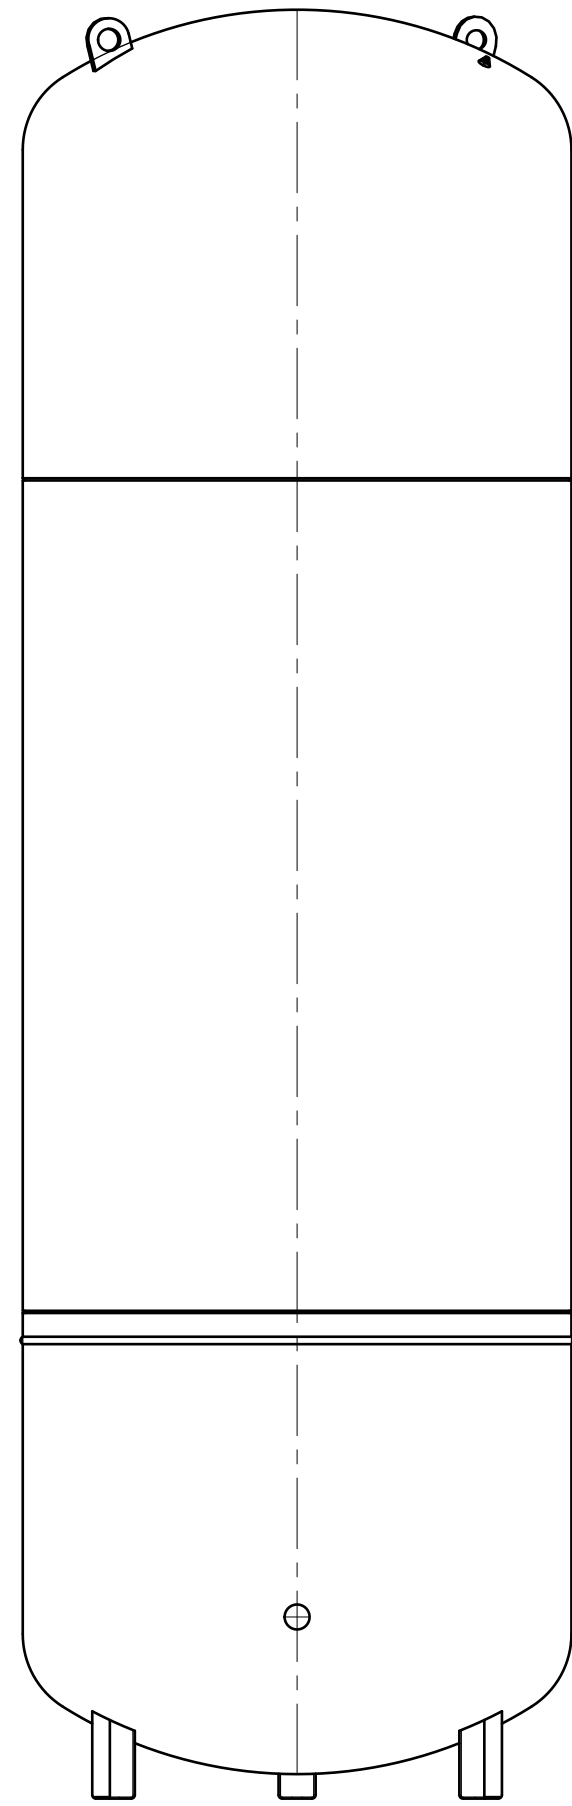

Side view

Front view

Isometric view

Top view

Unterliegt nicht dem Änderungsdienst/ Not subject to change management	Maßstab/ Scale: 1:2	Format/ Size: A2
Revision 25.05.2020	Reflex N8 4bar gray – 8202501	

1 2 3 4 5 6 7 8 9 10 11 12

A
B
C
D
E
F
G
H

A
B
C
D
E
F
G
H

Side view

Front view

Isometric view

Top view

Unterliegt nicht dem Änderungsdienst/ Not subject to change management	Maßstab/ Scale: 1:2	Format/ Size: A2
Revision 25.05.2020	Reflex N12 4bar gray – 8203301	

1 2 3 4 5 6 7 8 9 10 11 A2

Side view

Front view

Isometric view

Top view

Unterliegt nicht dem Änderungsdienst/
Not subject to change management

Maßstab/
Scale: 1:5

Format/
Size: A3

Side view

Front view

Isometric view

Top view

Unterliegt nicht dem Änderungsdienst/ Not subject to change management	Maßstab/ Scale: 1:10	Format/ Size: A2
Revision 29.02.2016	Reflex N800 6bar gray – 8218500	