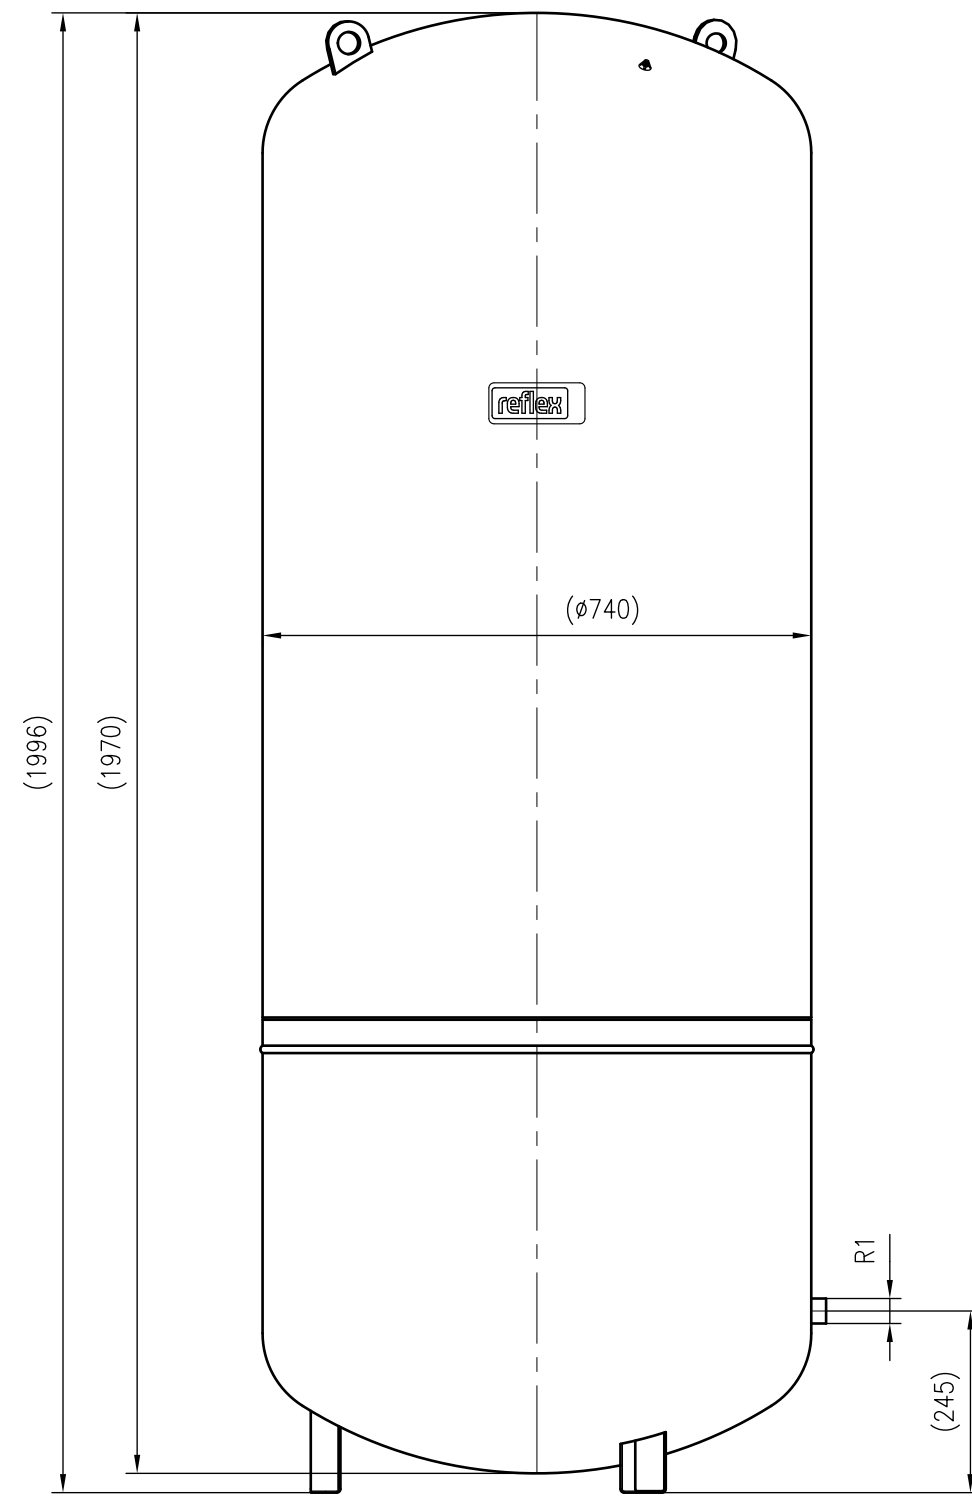

A3

Side view

Front view

Isometric view

Top view

Unterliegt nicht dem Änderungsdienst/ Not subject to change management	Maßstab/ Scale: 1:10	Format/ Size: A2
Revision 29.02.2016	Reflex N500 6bar gray – 8218300	

Side view

Front view

Isometric view

Top view

Unterliegt nicht dem Änderungsdienst/ Not subject to change management	Maßstab/ Scale: 1:10	Format/ Size: A2
Revision 29.02.2016	Reflex N600 6bar gray – 8218400	

Side view

Front view

Isometric view

Top view

Unterliegt nicht dem Änderungsdienst/ Not subject to change management	Maßstab/ Scale: 1:10	Format/ Size: A2
Revision 29.02.2016	Reflex N800 6bar gray – 8218500	

Side view

Front view

Isometric view

Top view

Unterliegt nicht dem Änderungsdienst/ Not subject to change management	Maßstab/ Scale: 1:10	Format/ Size: A2
Revision 06.10.2017	Reflex N1000 6bar gray – 8218600	