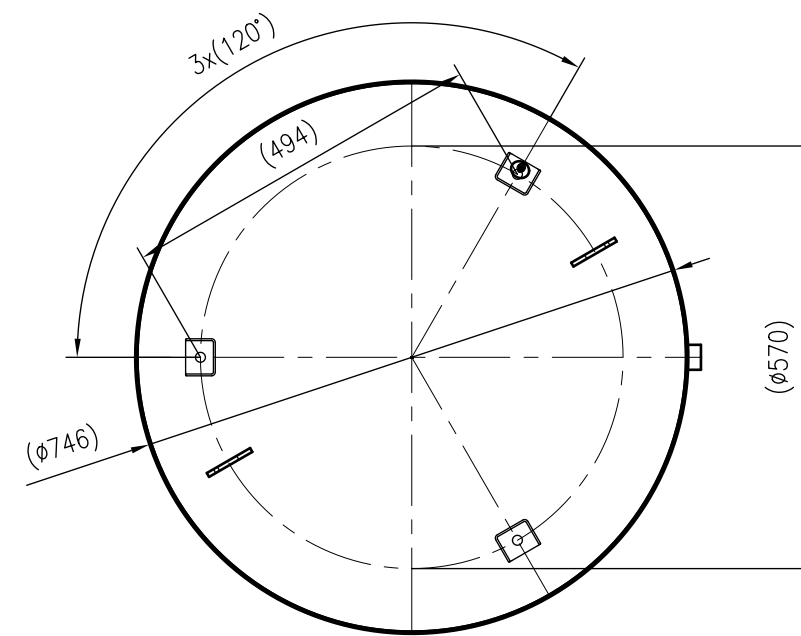

A3

Side view

Front view

Isometric view

Top view

Unterliegt nicht dem Änderungsdienst/ Not subject to change management	Maßstab/ Scale: 1:10	Format/ Size: A2
Revision 29.02.2016	Reflex N500 6bar gray – 8218300	

Side view

Front view

Isometric view

Top view

Unterliegt nicht dem Änderungsdienst/ Not subject to change management	Maßstab/ Scale: 1:10	Format/ Size: A2
Revision 29.02.2016	Reflex N600 6bar gray – 8218400	

Side view

Front view

Isometric view

Top view

Unterliegt nicht dem Änderungsdienst/ Not subject to change management	Maßstab/ Scale: 1:10	Format/ Size: A2
Revision 29.02.2016	Reflex N800 6bar gray – 8218500	

Side view

Front view

Isometric view

Top view

Unterliegt nicht dem Änderungsdienst/ Not subject to change management	Maßstab/ Scale: 1:10	Format/ Size: A2
Revision 06.10.2017	Reflex N1000 6bar gray – 8218600	