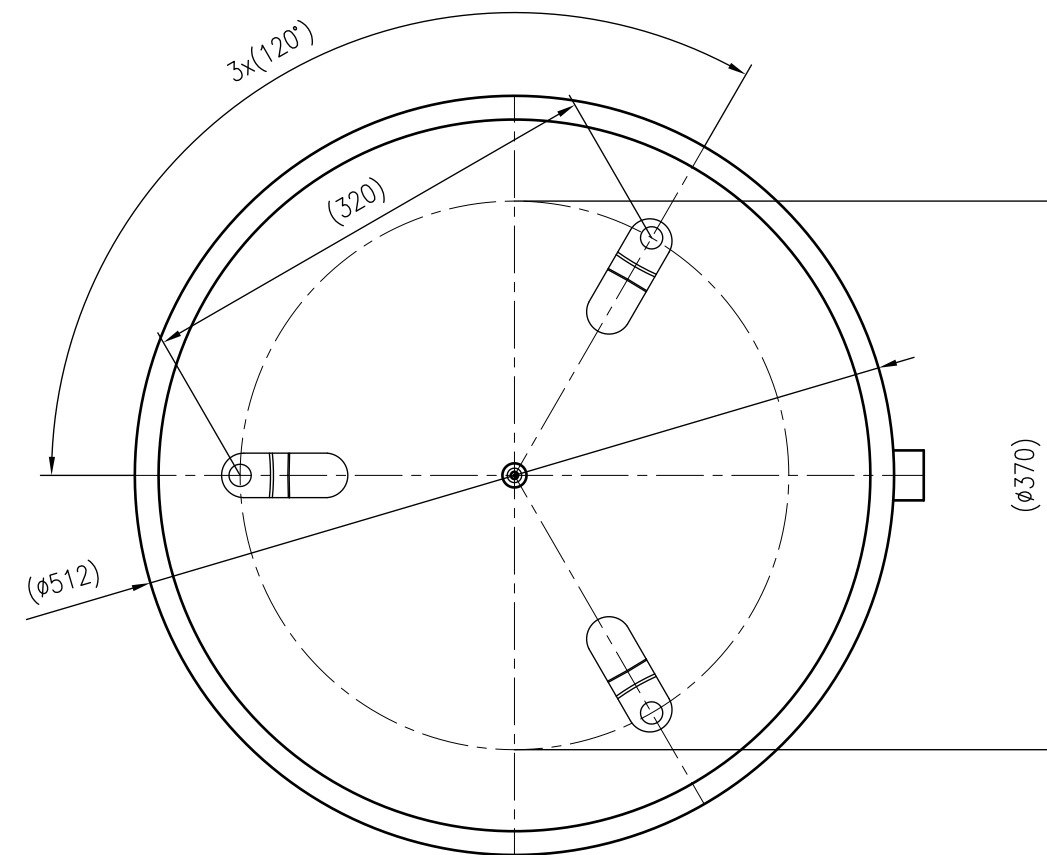

Unterliegt nicht dem Änderungsdienst/ Not subject to change management		Maßstab/ Scale: 1:5	Format/ Size: A3
Revision 27.02.2016	Reflex N50 6bar gray – 8209300		

A3

Side view

Front view

Isometric view

Top view

Unterliegt nicht dem Änderungsdienst/ Not subject to change management	Maßstab/ Scale: 1:5	Format/ Size: A2
Revision 27.02.2016	Reflex N80 6bar gray – 8210200	

Side view

Front view

Isometric view

Top view

Side view

Front view

Isometric view

Top view

Unterliegt nicht dem Änderungsdienst/ Not subject to change management	Maßstab/ Scale: 1:10	Format/ Size: A2
Revision 29.02.2016	Reflex N600 6bar gray – 8218400	

Side view

Front view

Isometric view

Top view

Unterliegt nicht dem Änderungsdienst/ Not subject to change management	Maßstab/ Scale: 1:10	Format/ Size: A2
Revision 29.02.2016	Reflex N800 6bar gray – 8218500	