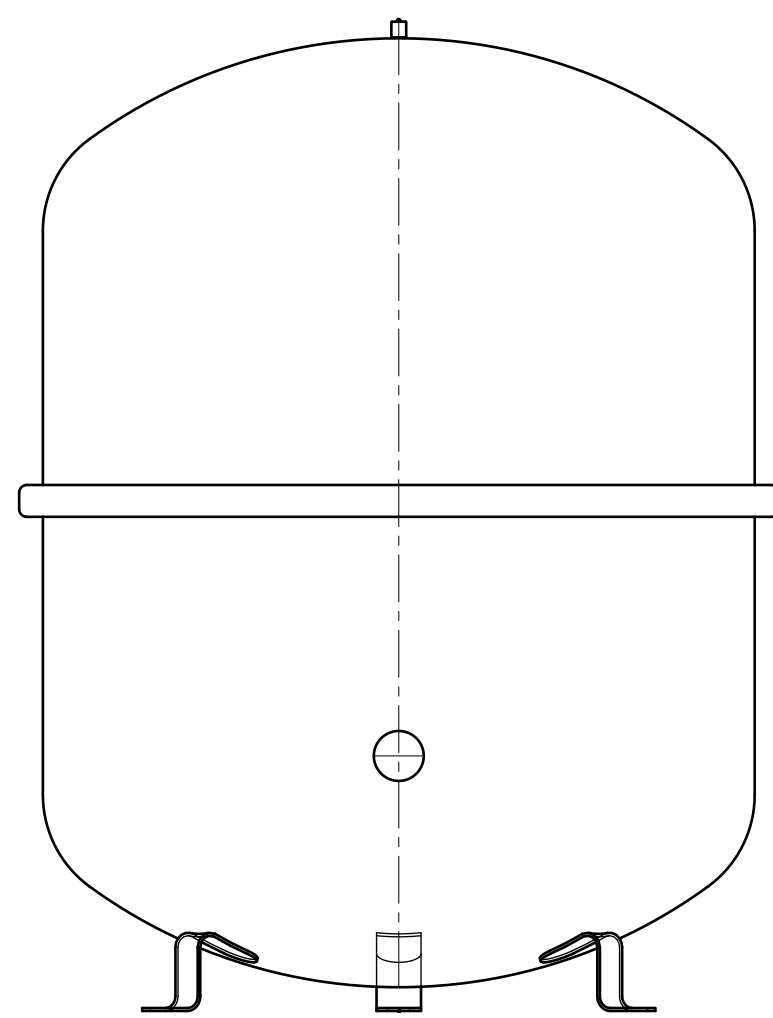

Unterliegt nicht dem Änderungsdienst/ Not subject to change management		Maßstab/ Scale: 1:5	Format/ Size: A3
Revision 27.02.2016	Reflex N50 6bar gray – 8209300		

A3

Side view

Front view

Isometric view

Top view

Unterliegt nicht dem Änderungsdienst/ Not subject to change management	Maßstab/ Scale: 1:5	Format/ Size: A2
Revision 27.02.2016	Reflex N80 6bar gray – 8210200	

Side view

Front view

Isometric view

Top view

Side view

Front view

Isometric view

Top view

Unterliegt nicht dem Änderungsdienst/ Not subject to change management	Maßstab/ Scale: 1:10	Format/ Size: A2
Revision 29.02.2016	Reflex N800 6bar gray – 8218500	