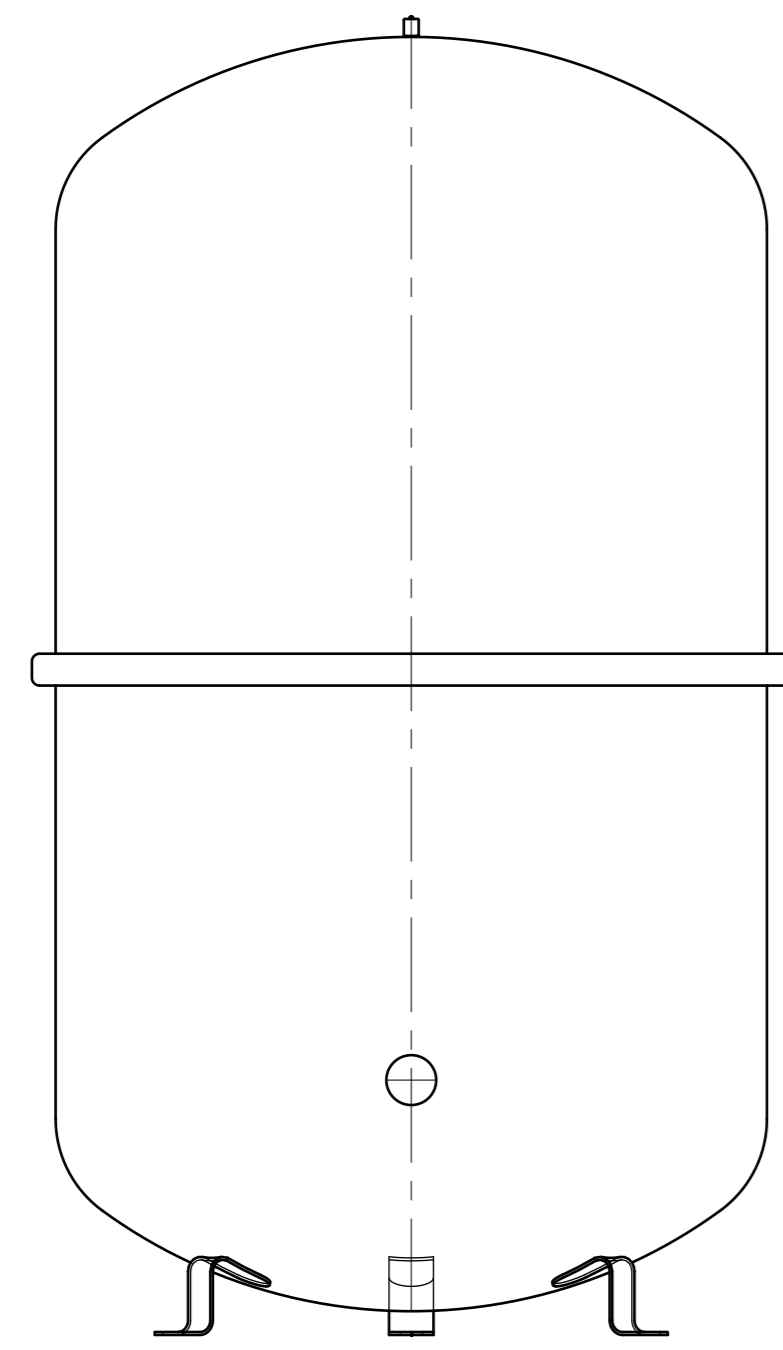

Unterliegt nicht dem Änderungsdienst/ Not subject to change management		Maßstab/ Scale: 1:5	Format/ Size: A3
Revision 27.02.2016	Reflex N50 6bar gray – 8209300		

A3

Side view

Front view

Isometric view

Top view

Unterliegt nicht dem Änderungsdienst/ Not subject to change management	Maßstab/ Scale: 1:5	Format/ Size: A2
Revision 27.02.2016	Reflex N80 6bar gray – 8210200	

Side view

Front view

Isometric view

Top view

Unterliegt nicht dem Änderungsdienst/ Not subject to change management	Maßstab/ Scale: 1:5	Format/ Size: A2
Revision 27.02.2016	Reflex N100 6bar gray – 8216300	

Side view

Front view

Isometric view

Top view

Side view

Front view

Isometric view

Top view

Unterliegt nicht dem Änderungsdienst/ Not subject to change management	Maßstab/ Scale: 1:10	Format/ Size: A2
Revision 29.02.2016	Reflex N800 6bar gray – 8218500	