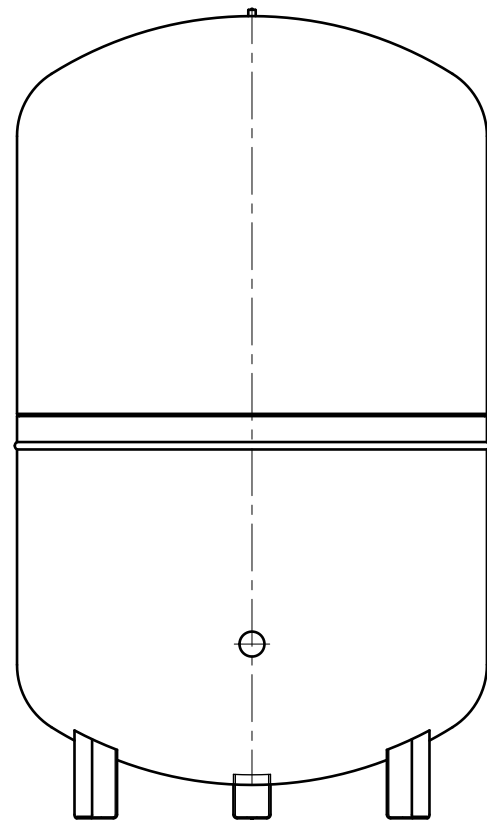

Side view

Unterliegt nicht dem Änderungsdienst/ Not subject to change management		Maßstab/ Scale: 1:10	Format/ Size: A3
Revision 29.02.2016	Reflex N300 6bar gray – 8215300