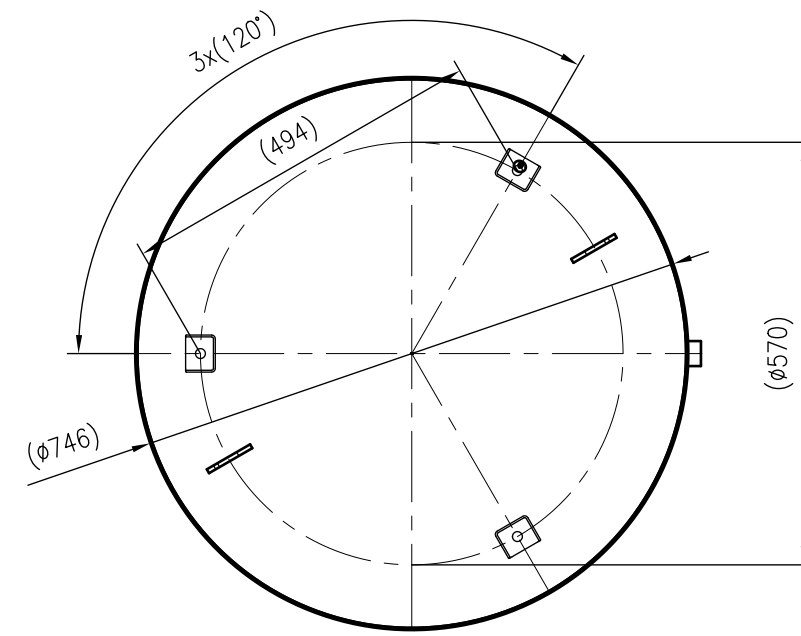

A3

Side view

Front view

Isometric view

Top view

Unterliegt nicht dem Änderungsdienst/ Not subject to change management	Maßstab/ Scale: 1:10	Format/ Size: A2
Revision 29.02.2016	Reflex N500 6bar gray – 8218300	

Side view

Front view

Isometric view

Top view

Unterliegt nicht dem Änderungsdienst/ Not subject to change management	Maßstab/ Scale: 1:10	Format/ Size: A2
Revision 29.02.2016	Reflex N600 6bar gray – 8218400	

Side view

Front view

Isometric view

Top view

Unterliegt nicht dem Änderungsdienst/ Not subject to change management	Maßstab/ Scale: 1:10	Format/ Size: A2
Revision 29.02.2016	Reflex N800 6bar gray – 8218500	

Side view

Front view

Isometric view

Top view

Unterliegt nicht dem Änderungsdienst/ Not subject to change management	Maßstab/ Scale: 1:10	Format/ Size: A2
Revision 06.10.2017	Reflex N1000 6bar gray – 8218600	