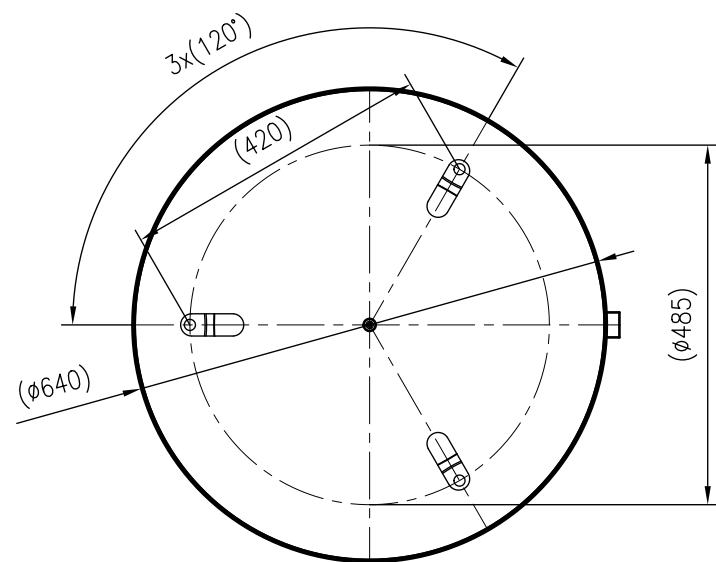

Unterliegt nicht dem Änderungsdienst/ Not subject to change management		Maßstab/ Scale: 1:5	Format/ Size: A1
Revision 27.02.2016	Reflex N140 6bar gray – 8211400		

Side view

Front view

Isometric view

Top view

Unterliegt nicht dem Änderungsdienst/ Not subject to change management		Maßstab/ Scale: 1:10	Format/ Size: A3
Revision 29.02.2016	Reflex N200 6bar gray – 8213300		

Side view

Front view

Isometric view

Top view

Side view

Front view

Isometric view

Top view

Unterliegt nicht dem Änderungsdienst/ Not subject to change management	Maßstab/ Scale: 1:10	Format/ Size: A2
Revision 29.02.2016	Reflex N600 6bar gray – 8218400	

Side view

Front view

Isometric view

Top view

Unterliegt nicht dem Änderungsdienst/ Not subject to change management	Maßstab/ Scale: 1:10	Format/ Size: A2
Revision 29.02.2016	Reflex N800 6bar gray – 8218500	