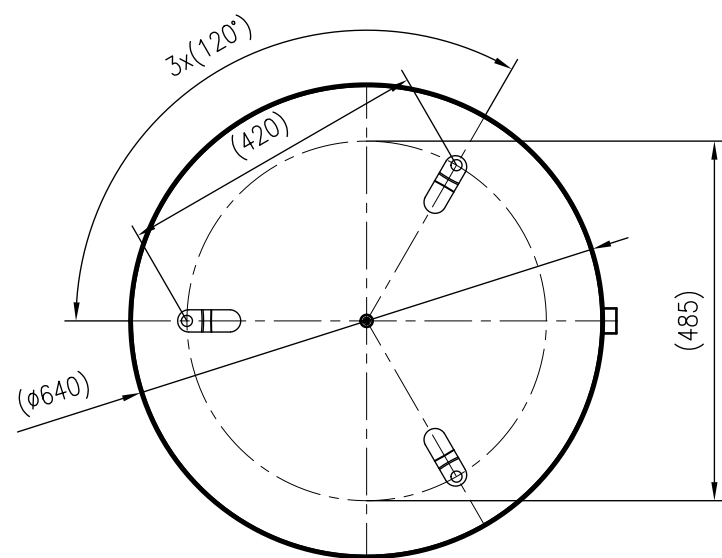

Unterliegt nicht dem Änderungsdienst/ Not subject to change management		Maßstab/ Scale: 1:10	Format/ Size: A3
Revision 29.02.2016	Reflex N200 6bar gray – 8213300		

Side view

Front view

Isometric view

Top view

Side view

Front view

Isometric view

Top view

Unterliegt nicht dem Änderungsdienst/ Not subject to change management	Maßstab/ Scale: 1:10	Format/ Size: A2
Revision 29.02.2016	Reflex N600 6bar gray – 8218400	

Side view

Front view

Isometric view

Top view

Unterliegt nicht dem Änderungsdienst/ Not subject to change management	Maßstab/ Scale: 1:10	Format/ Size: A2
Revision 29.02.2016	Reflex N800 6bar gray – 8218500	

Side view

Front view

Isometric view

Top view

Unterliegt nicht dem Änderungsdienst/ Not subject to change management	Maßstab/ Scale: 1:10	Format/ Size: A2
Revision 06.10.2017	Reflex N1000 6bar gray – 8218600	