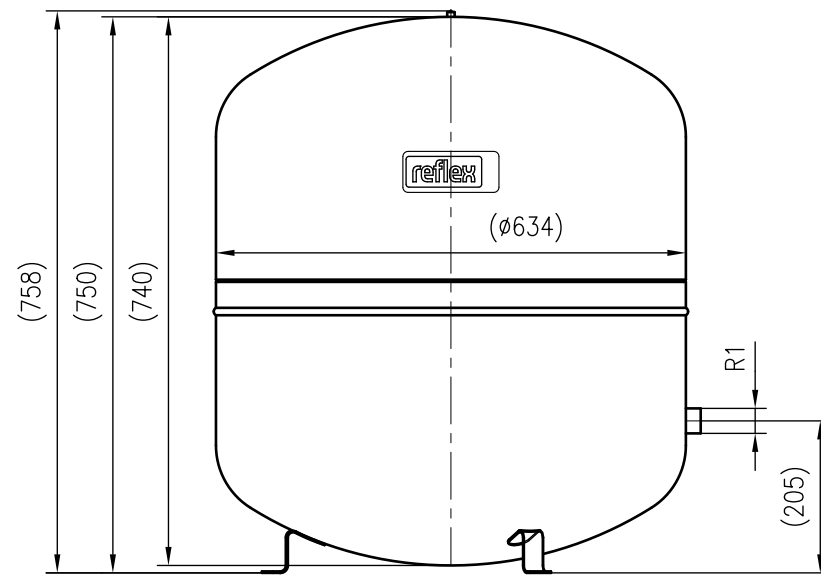

Unterliegt nicht dem Änderungsdienst/ Not subject to change management	Maßstab/ Scale: 1:5	Format/ Size: A2
Revision 27.02.2016	Reflex N100 6bar gray – 8216300	

Side view

Front view

Isometric view

Top view

Unterliegt nicht dem Änderungsdienst/ Not subject to change management		Maßstab/ Scale: 1:5	Format/ Size: A1
Revision 27.02.2016	Reflex N140 6bar gray – 8211400		

Side view

Front view

Isometric view

Top view

Side view

Front view

Isometric view

Top view

Unterliegt nicht dem Änderungsdienst/ Not subject to change management	Maßstab/ Scale: 1:10	Format/ Size: A2
Revision 29.02.2016	Reflex N800 6bar gray – 8218500	