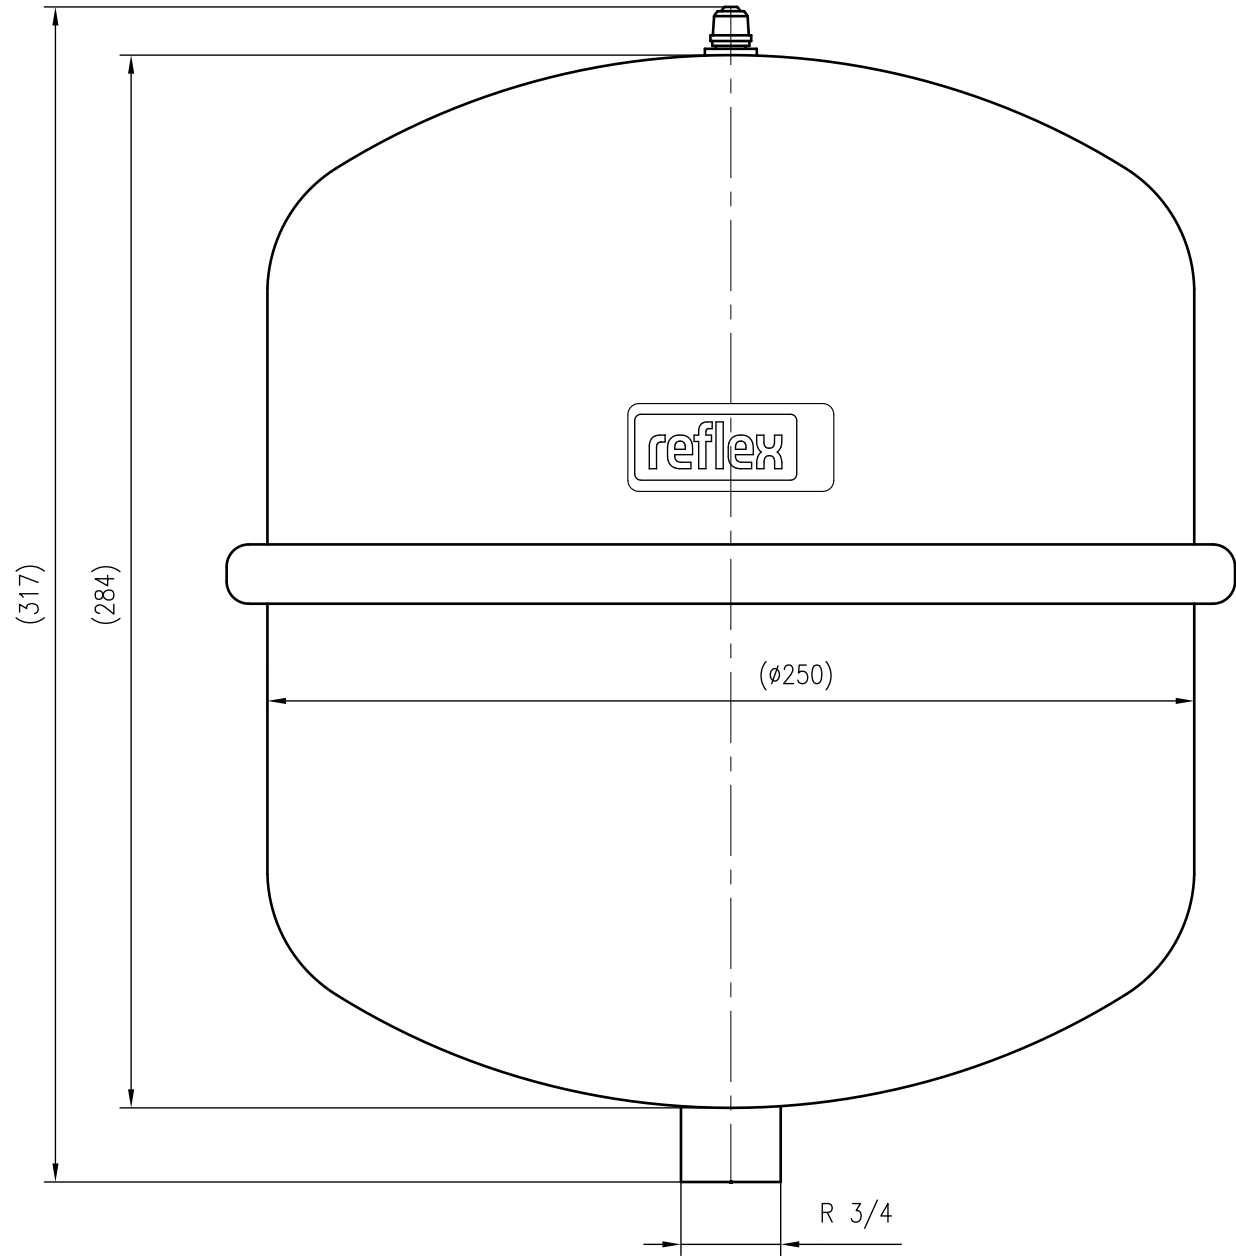

Side view

Front view

Isometric view

Top view

Unterliegt nicht dem Änderungsdienst/ Not subject to change management	Maßstab/ Scale: 1:2	Format/ Size: A2
Revision 25.05.2020	Reflex N8 4bar gray – 8202501	

1 2 3 4 5 6 7 8 9 10 11 12

A
B
C
D
E
F
G
H

A
B
C
D
E
F
G
H

Side view

Front view

Isometric view

Top view

Unterliegt nicht dem Änderungsdienst/ Not subject to change management	Maßstab/ Scale: 1:2	Format/ Size: A2
Revision 25.05.2020	Reflex N12 4bar gray – 8203301	

1 2 3 4 5 6 7 8 9 10 11 A2

Side view

Front view

Isometric view

Top view

Unterliegt nicht dem Änderungsdienst/
Not subject to change management

Maßstab/
Scale: 1:5

Format/
Size: A3

Maßstab/
Scale: 1:5

Format/
Size: A3

Revision
25.05.2020

Reflex N25 4bar gray – 8206301

Side view

Front view

Isometric view

Top view