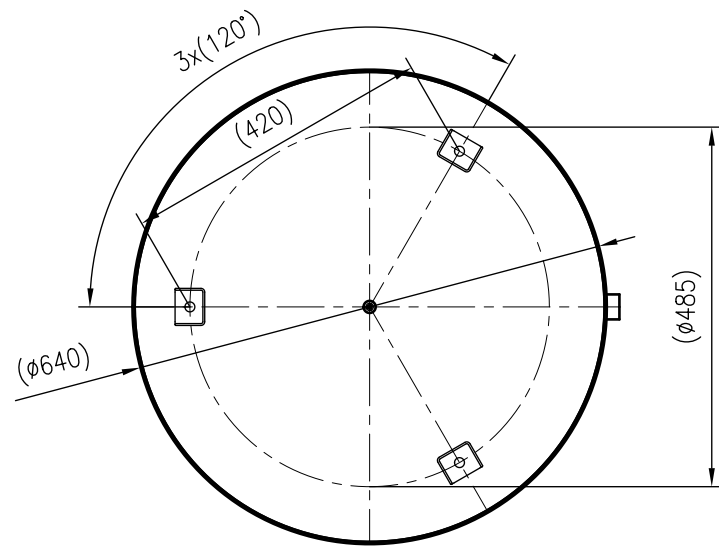

Unterliegt nicht dem Änderungsdienst/ Not subject to change management		Maßstab/ Scale: 1:10	Format/ Size: A3
Revision 29.02.2016	Reflex N250 6bar gray – 8214300		

Side view

Front view

Isometric view

Top view

A3

Side view

Front view

Isometric view

Top view

Unterliegt nicht dem Änderungsdienst/ Not subject to change management	Maßstab/ Scale: 1:10	Format/ Size: A2
Revision 29.02.2016	Reflex N500 6bar gray – 8218300	

Side view

Front view

Isometric view

Top view

Unterliegt nicht dem Änderungsdienst/ Not subject to change management	Maßstab/ Scale: 1:10	Format/ Size: A2
Revision 29.02.2016	Reflex N600 6bar gray – 8218400	

Side view

Front view

Isometric view

Top view

Unterliegt nicht dem Änderungsdienst/ Not subject to change management	Maßstab/ Scale: 1:10	Format/ Size: A2
Revision 29.02.2016	Reflex N800 6bar gray – 8218500	