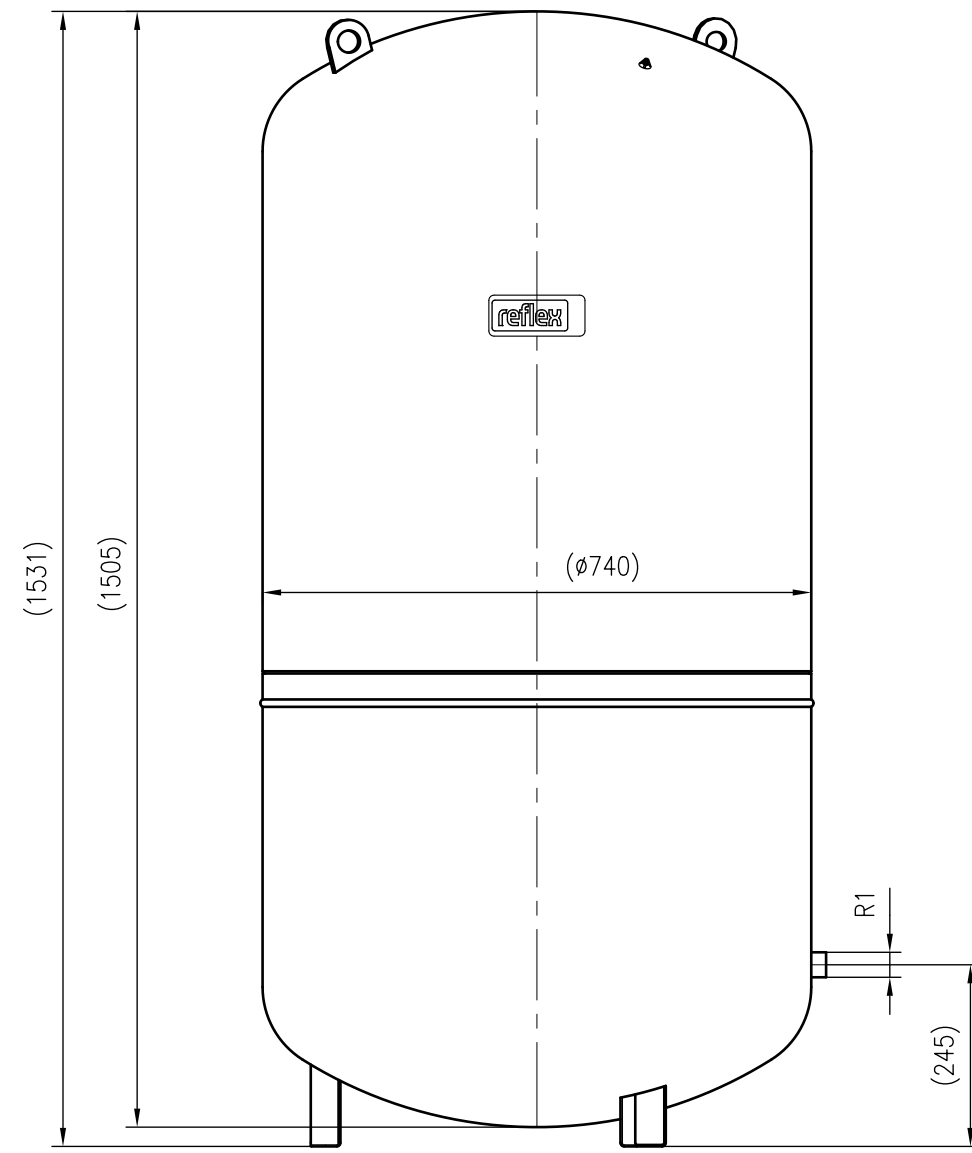

A3

Side view

Front view

Isometric view

Top view

Unterliegt nicht dem Änderungsdienst/ Not subject to change management	Maßstab/ Scale: 1:10	Format/ Size: A2
Revision 29.02.2016	Reflex N500 6bar gray – 8218300	

Side view

Front view

Isometric view

Top view

Unterliegt nicht dem Änderungsdienst/ Not subject to change management	Maßstab/ Scale: 1:10	Format/ Size: A2
Revision 29.02.2016	Reflex N600 6bar gray – 8218400	

Side view

Front view

Isometric view

Top view

Unterliegt nicht dem Änderungsdienst/ Not subject to change management	Maßstab/ Scale: 1:10	Format/ Size: A2
Revision 29.02.2016	Reflex N800 6bar gray – 8218500	

Side view

Front view

Isometric view

Top view

Unterliegt nicht dem Änderungsdienst/ Not subject to change management	Maßstab/ Scale: 1:10	Format/ Size: A2
Revision 06.10.2017	Reflex N1000 6bar gray – 8218600	