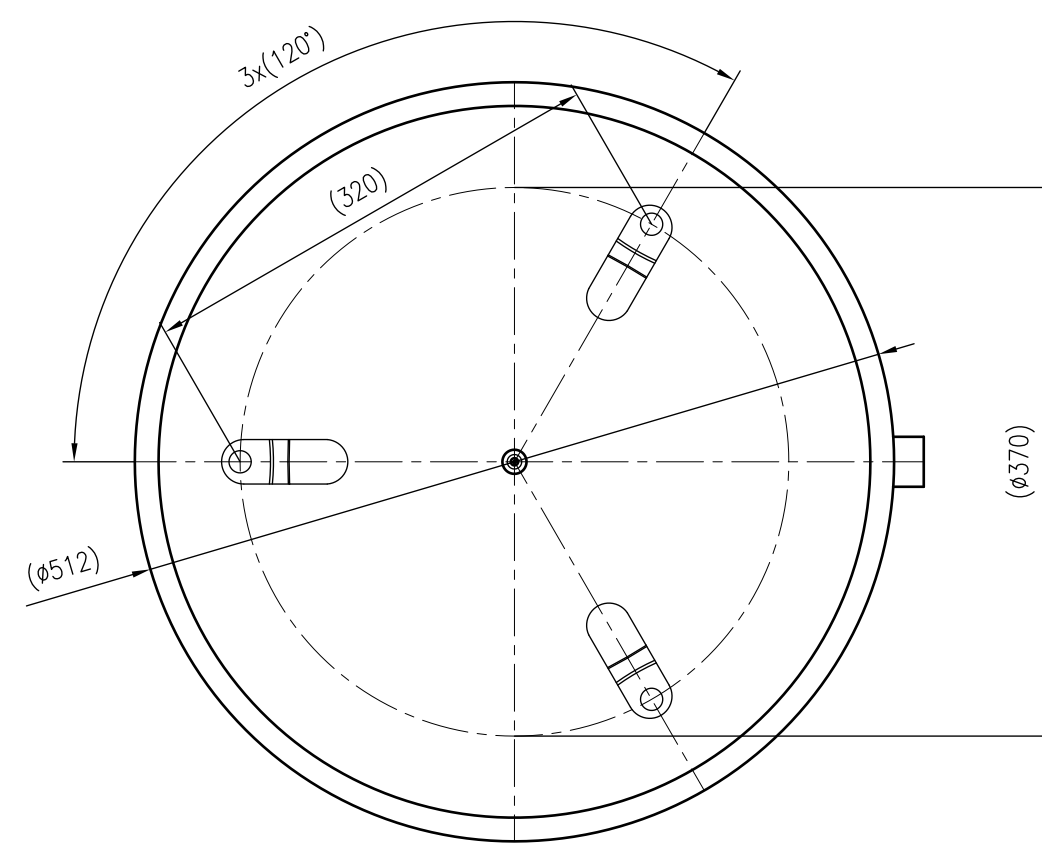

Unterliegt nicht dem Änderungsdienst/ Not subject to change management	Maßstab/ Scale: 1:5	Format/ Size: A2
Revision 27.02.2016	Reflex N80 6bar gray – 8210200	

Side view

Front view

Isometric view

Top view

Unterliegt nicht dem Änderungsdienst/ Not subject to change management	Maßstab/ Scale: 1:5	Format/ Size: A2
Revision 27.02.2016	Reflex N100 6bar gray – 8216300	

Side view

Front view

Isometric view

Top view

Side view

Front view

Isometric view

Top view

Unterliegt nicht dem Änderungsdienst/ Not subject to change management	Maßstab/ Scale: 1:10	Format/ Size: A2
Revision 29.02.2016	Reflex N600 6bar gray – 8218400	

Side view

Front view

Isometric view

Top view

Unterliegt nicht dem Änderungsdienst/ Not subject to change management	Maßstab/ Scale: 1:10	Format/ Size: A2
Revision 29.02.2016	Reflex N800 6bar gray – 8218500	