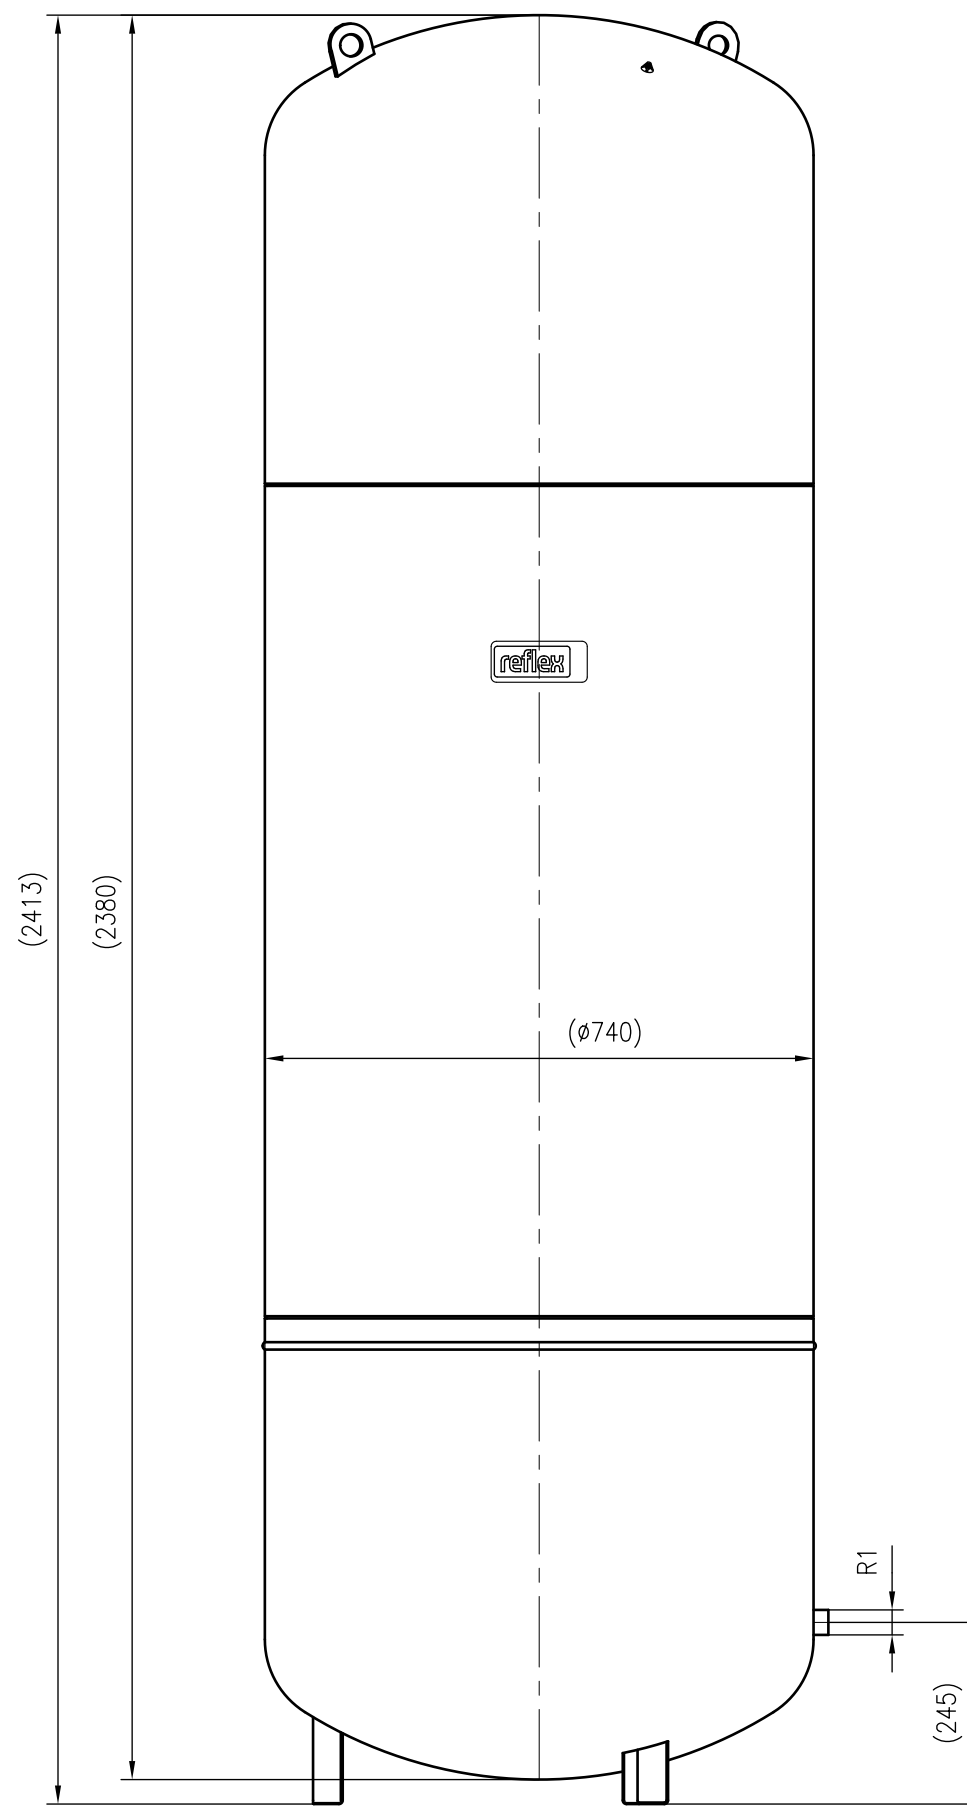

Side view

Front view

Isometric view

Top view

Unterliegt nicht dem Änderungsdienst/ Not subject to change management	Maßstab/ Scale: 1:2	Format/ Size: A2
Revision 25.05.2020	Reflex N8 4bar gray – 8202501	

1 2 3 4 5 6 7 8 9 10 11 12

Side view

Front view

Isometric view

Top view

Unterliegt nicht dem Änderungsdienst/ Not subject to change management	Maßstab/ Scale: 1:10	Format/ Size: A2
Revision 29.02.2016	Reflex N600 6bar gray – 8218400	

Side view

Front view

Isometric view

Top view

Unterliegt nicht dem Änderungsdienst/ Not subject to change management	Maßstab/ Scale: 1:10	Format/ Size: A2
Revision 29.02.2016	Reflex N800 6bar gray – 8218500	

Side view

Front view

Isometric view

Top view

Unterliegt nicht dem Änderungsdienst/ Not subject to change management	Maßstab/ Scale: 1:10	Format/ Size: A2
Revision 06.10.2017	Reflex N1000 6bar gray – 8218600	