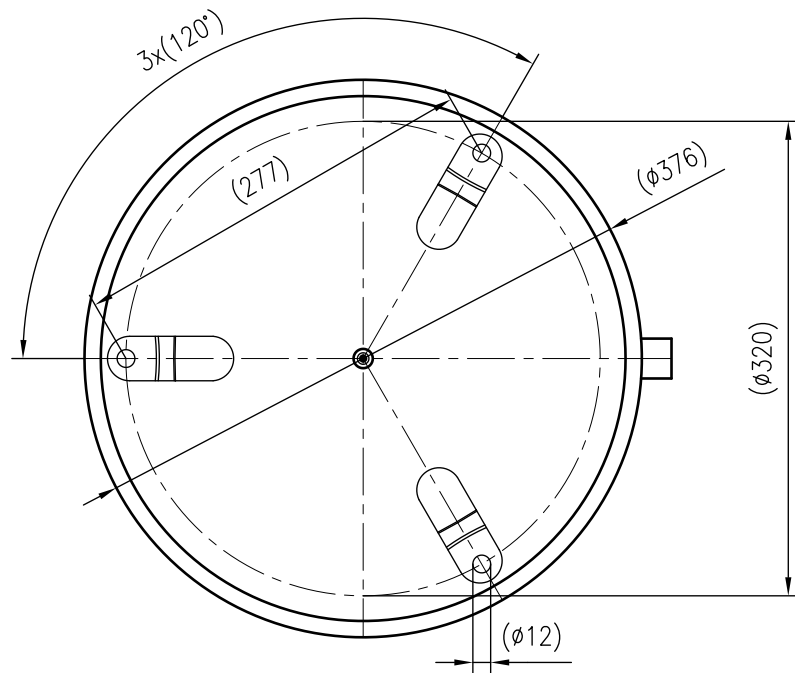

Maßstab/
Scale: 1:5

Format/
Size: A3

Revision
25.05.2020

Reflex N25 4bar gray – 8206301

Side view

Front view

Isometric view

Top view

Unterliegt nicht dem Änderungsdienst/ Not subject to change management		Maßstab/ Scale: 1:5	Format/ Size: A3
Revision 25.05.2020	Reflex N35 4bar gray – 8208401		

Side view

Front view

Isometric view

Top view

Side view

Front view

Isometric view

Top view

Unterliegt nicht dem Änderungsdienst/ Not subject to change management	Maßstab/ Scale: 1:10	Format/ Size: A2
Revision 29.02.2016	Reflex N600 6bar gray – 8218400	

Side view

Front view

Isometric view

Top view

Unterliegt nicht dem Änderungsdienst/ Not subject to change management	Maßstab/ Scale: 1:10	Format/ Size: A2
Revision 29.02.2016	Reflex N800 6bar gray – 8218500	