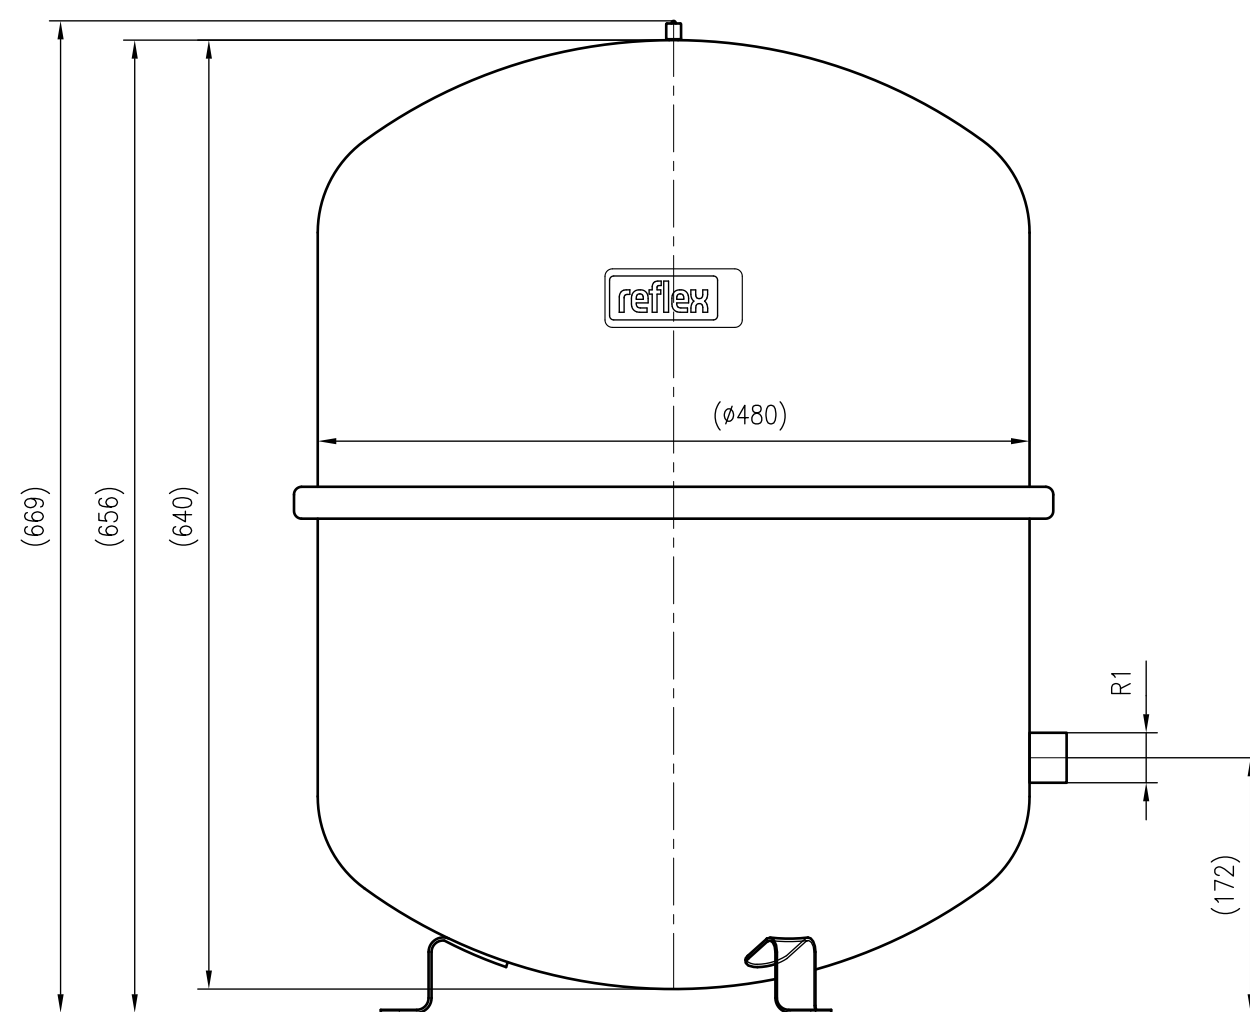

Side view

Front view

Unterliegt nicht dem Änderungsdienst/ Not subject to change management	Maßstab/ Scale: 1:5	Format/ Size: A2
Revision 27.02.2016	Reflex N100 6bar gray – 8216300