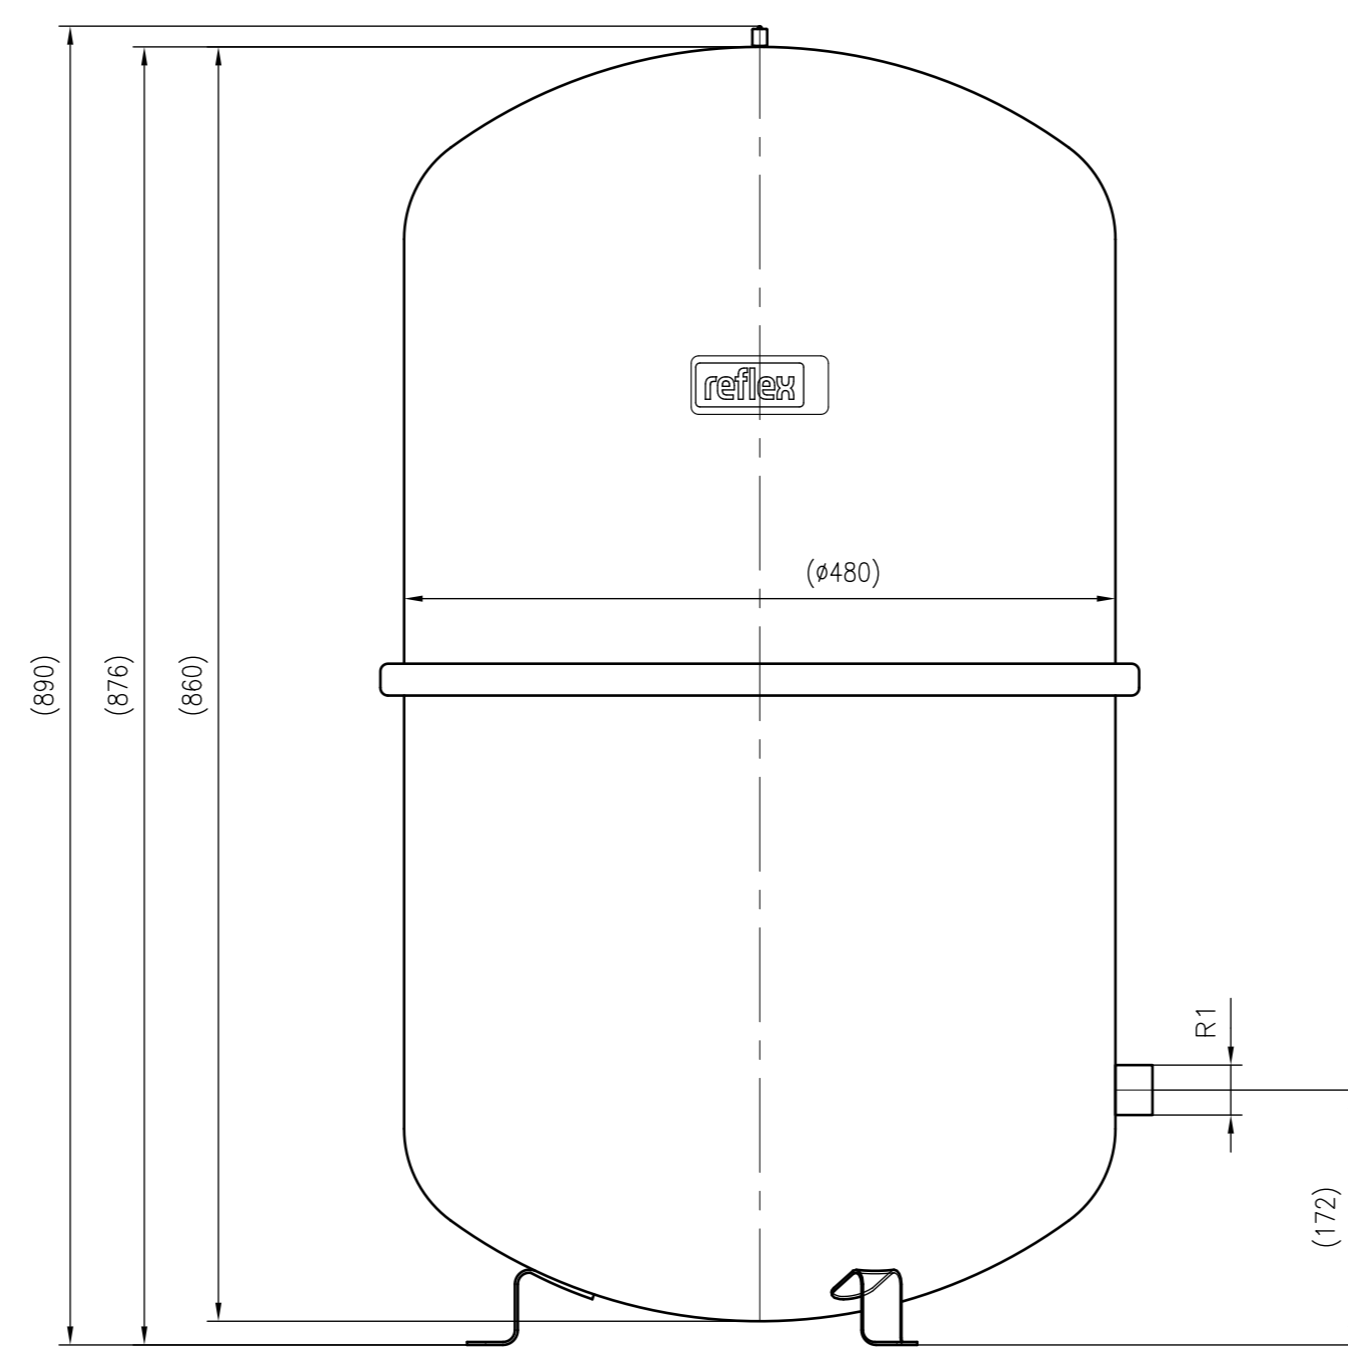

Front view

Unterliegt nicht dem Änderungsdienst/ Not subject to change management		Maßstab/ Scale: 1:5	Format/ Size: A1
Revision 27.02.2016	Reflex N140 6bar gray – 8211400