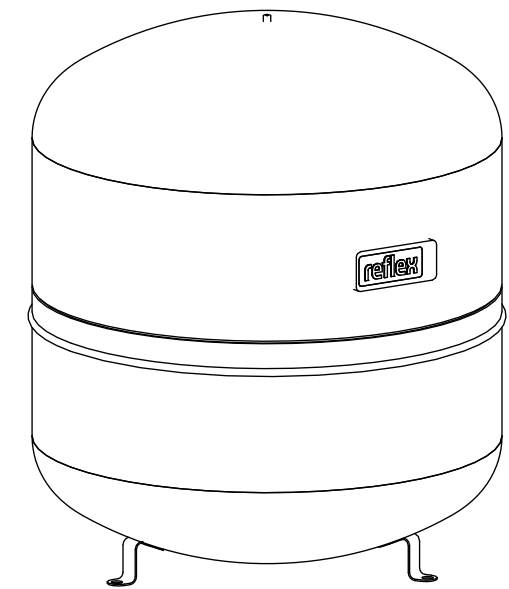

Isometric view