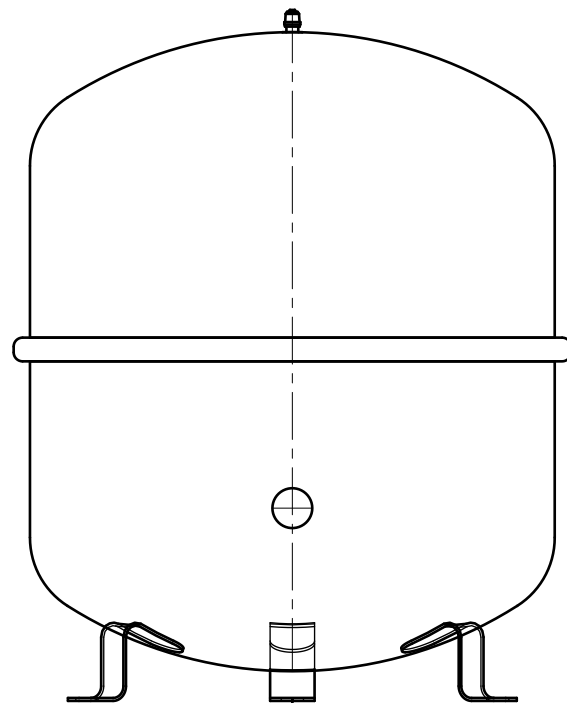

A
B
C
D
E
F
G
H

A
B
C
D
E
F
G
H

Side view

Front view

Isometric view

Top view

Unterliegt nicht dem Änderungsdienst/ Not subject to change management	Maßstab/ Scale: 1:2	Format/ Size: A2
Revision 25.05.2020	Reflex N12 4bar gray – 8203301	

1 2 3 4 5 6 7 8 9 10 11 A2

Side view

Front view

Isometric view

Top view

Unterliegt nicht dem Änderungsdienst/
Not subject to change management

Maßstab/
Scale: 1:5

Format/
Size: A3

Maßstab/
Scale: 1:5

Format/
Size: A3

Revision
25.05.2020

Reflex N25 4bar gray – 8206301

Side view

Front view

Isometric view

Top view

Side view

Front view

Isometric view

Top view

Unterliegt nicht dem Änderungsdienst/ Not subject to change management	Maßstab/ Scale: 1:10	Format/ Size: A2
Revision 29.02.2016	Reflex N800 6bar gray – 8218500	