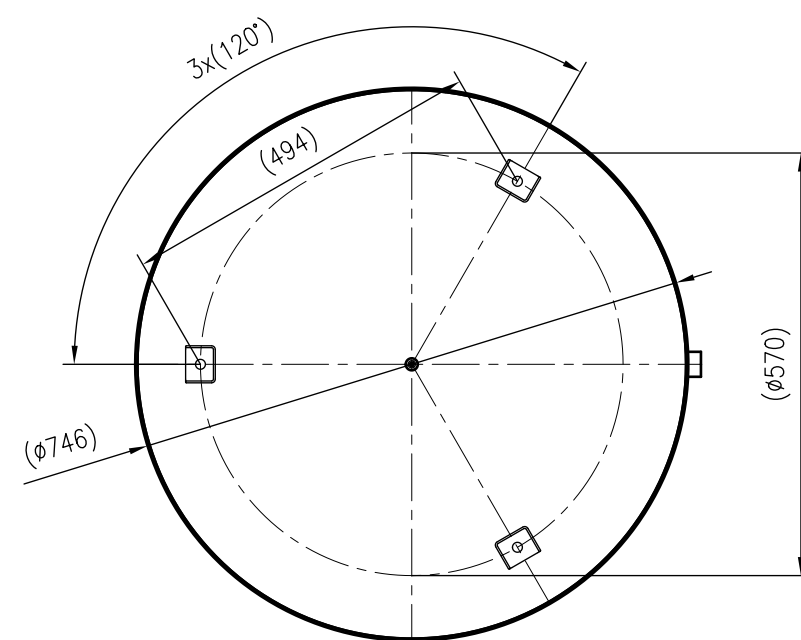

A3

Side view

Front view

Isometric view

Top view

Unterliegt nicht dem Änderungsdienst/ Not subject to change management	Maßstab/ Scale: 1:10	Format/ Size: A2
Revision 29.02.2016	Reflex N500 6bar gray – 8218300	

Side view

Front view

Isometric view

Top view

Unterliegt nicht dem Änderungsdienst/ Not subject to change management	Maßstab/ Scale: 1:10	Format/ Size: A2
Revision 29.02.2016	Reflex N600 6bar gray – 8218400	

Side view

Front view

Isometric view

Top view

Unterliegt nicht dem Änderungsdienst/ Not subject to change management	Maßstab/ Scale: 1:10	Format/ Size: A2
Revision 29.02.2016	Reflex N800 6bar gray – 8218500	

Side view

Front view

Isometric view

Top view

Unterliegt nicht dem Änderungsdienst/ Not subject to change management	Maßstab/ Scale: 1:10	Format/ Size: A2
Revision 06.10.2017	Reflex N1000 6bar gray – 8218600	