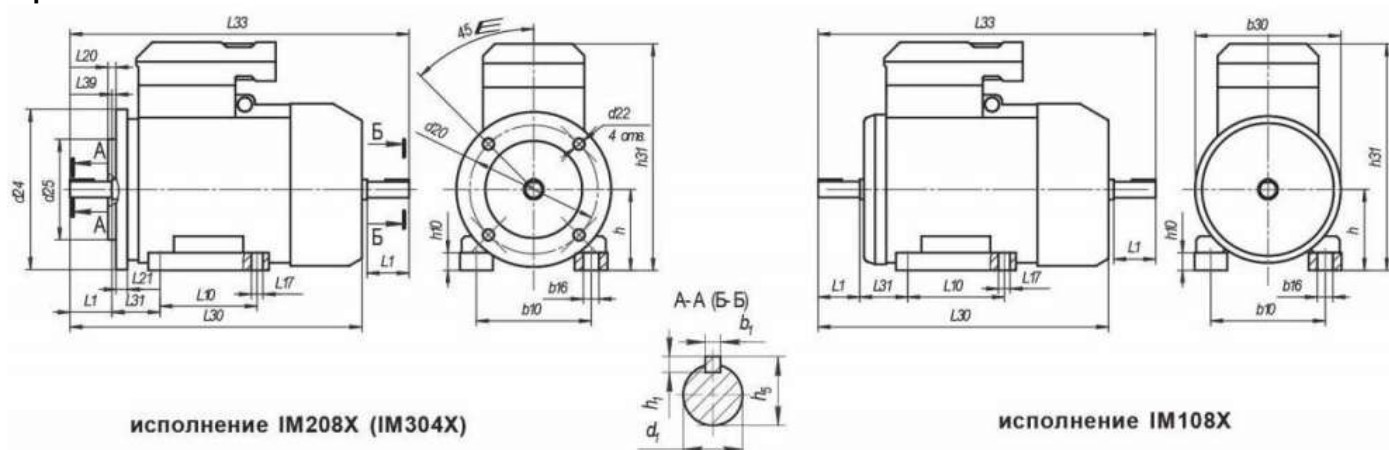

Двигатели 4BP изготавливаются габаритов 63, 71, 80, 90, 100, 112, 132 мм. Климатическое исполнение двигателей 4BP - У1, У2, У3, У5, УХЛ1, УХЛ2.

Основные габаритные и установочно-присоединительные размеры двигателей взрывозащищенных серии 4BP

Таблица 1

Основные габаритные установочно-присоединительные размеры и массы двигателей взрывозащищенных серии 4BP

Размеры, мм		4BP63	4BP71	4BP80A(B)	4BP90L	4BP100S(L)	4BP112	4BP132S(M)
L1		30	40	50	50	60	80	80
L10		80	90	100	125	112 (140)	140	140 (178)
L17		7	7	10	10	12	12	12
L20	IM2081; IM3041	3,5	3,5	3,5	4,0	4,0	4,0	5,0
L21		11,4	9,4	10	10,5	10,5	16	19
L30		276	320	340 (370)	380	380 (410)	460	475 (558)
L31		40	45	50	56	63	70	89
L33		305	365	395 (425)	432	445 (475)	540	520 (604)
L39		0	0	0	0	0	0	0