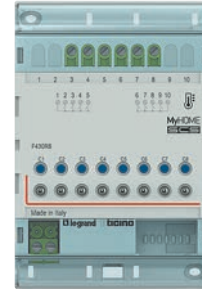

F430R8

Упак.	Кат. №	Центральные блоки терморегулирования		Упак.	Кат. №	DIN-активаторы 100/240 ВА - 50/60 Гц	
1	3550		Центральные блоки терморегулирования в 99 зонах, для настенного монтажа или в коробках MULTIBOX. Поставляются вместе с ПО TiThermo Basic для управления с ПК.	1	F430/2		Активатор с 2 независимыми реле Для единичных и двойных нагрузок: активные — 6 А, электромагнитные клапаны и насосы — 2 А Логическая взаимная блокировка реле выполняется путем настройки конфигурации 2 модуля DIN
1	H4691		Термостаты с дисплеем Термостат с дисплеем 1,6" Оснащен датчиком температуры и входом для подключения контакта (например, оконного контакта) На передней панели расположены 4 кнопки для изменения режима работы (летний/зимний режим, экономичный, комфортный, ручной/автоматический, ВЫКЛ), Может использоваться для управления фанкойлами в системах 2 модуля	1	F430/4		Для единичных, двойных и смешанных нагрузок: активные — 4 А, электромагнитные клапаны, насосы и вентиляторные конвекторы — 1 А Логическая взаимная блокировка реле выполняется путем настройки конфигурации 2 модуля DIN
1	7 521 31		Valena Life	1	F430R8		DIN-активаторы для управления запорными клапанами, клапанами с электроприводами, насосами и фанкойлами с пропорциональными клапанами 0-10 В Активатор с 8 независимыми реле для электромагнитных клапанов (ВКЛ/ОТКЛ), приводов электроклапанов (открытие/закрытие), насосов и фанкойлов с 2 и 4 трубками активные — 4 А, приводы электромагнитных клапанов, насосы и фанкойлы — 1 А Подключение ШИНА/SCS
1	7 527 31		Valena Allure	1	F430R3V10		Активатор с 3 независимыми реле и 2 выходами 0–10 В для фанкойлов с 2 и 4 трубками, с электромагнитным клапаном
				1	F430V10		Активатор с 2 выходами 0–10 В для электромагнитных клапанов (без промежуточных положений, только 0 или 10В)
				1	3507/6		Батарея для центрального блока термоконтроля Батарея 6 В для внутренних сирен и центрального блока, Кат. № 3486
				1	3456		ИК-интерфейс контроля системы кондиционирования ИК-интерфейс для системы кондиционирования Копирует и воспроизводит команды (ИК-сигналы) с пультов дистанционного управления Мониторинг состояния может осуществляться с помощью сенсорного экрана 3,5" или 10" или сценарных выключателей Длина кабеля ИК-интерфейса — 2 м Питание от 27 В Корпус basic
				1	F450		Шлюз Open-BusNet Интерфейс для управления устройствами Busnet (фанкойлами, кондиционерами, воздухообрабатывающими агрегатами, теплыми полами)