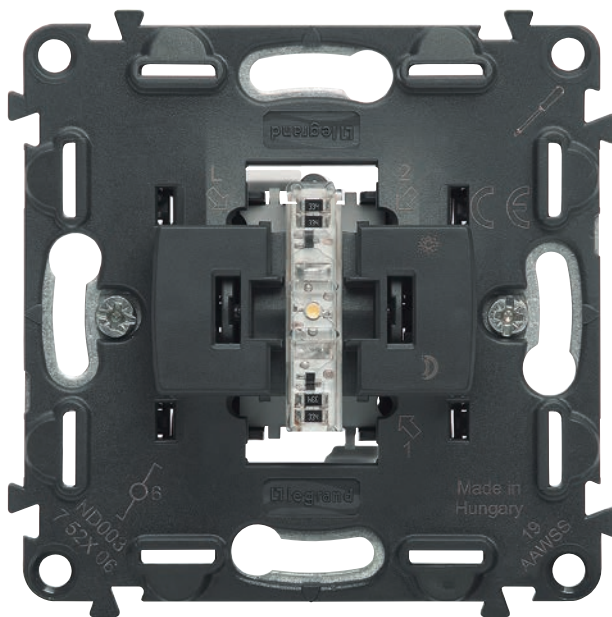

Один механизм два дизайна

Valena IN'MATIC

Электроустановочные изделия серии Valena Life/Allure комплектуются новым механизмом Legrand – In'Matic. Valena In'Matic является результатом многолетних исследований, изучения потребностей рынка и тщательных испытаний, подтвердивших простоту монтажа и обслуживания, а также высокие электротехнические характеристики и удобство эксплуатации.