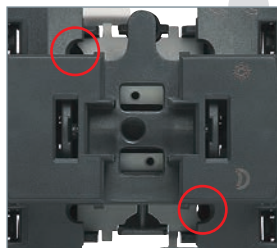

Valena

IN'MATIC

Безопасность

Надежность

Прочность

МАКСИМАЛЬНАЯ БЕЗОПАСНОСТЬ

Конструкция закрытого типа исключает прикосновения к токоведущим частям.

ЭРГОНОМИЧНЫЕ ТОЛКАТЕЛИ ЗАЖИМОВ

Извлекать провода из безвинтовых зажимов стало ещё удобнее.

ИЗОЛИРОВАННЫЙ СУППОРТ

Сталь + поликарбонат. Дополнительная жесткость и электробезопасность.

ЗАЩИТНЫЕ ШТОРКИ

Интегрированы в механизм. Высокая надежность и электробезопасность при эксплуатации.

КОНТРОЛЬНЫЕ ТОЧКИ

Подключение тестера без демонтажа изделия.

Контрольные точки на выключателе.