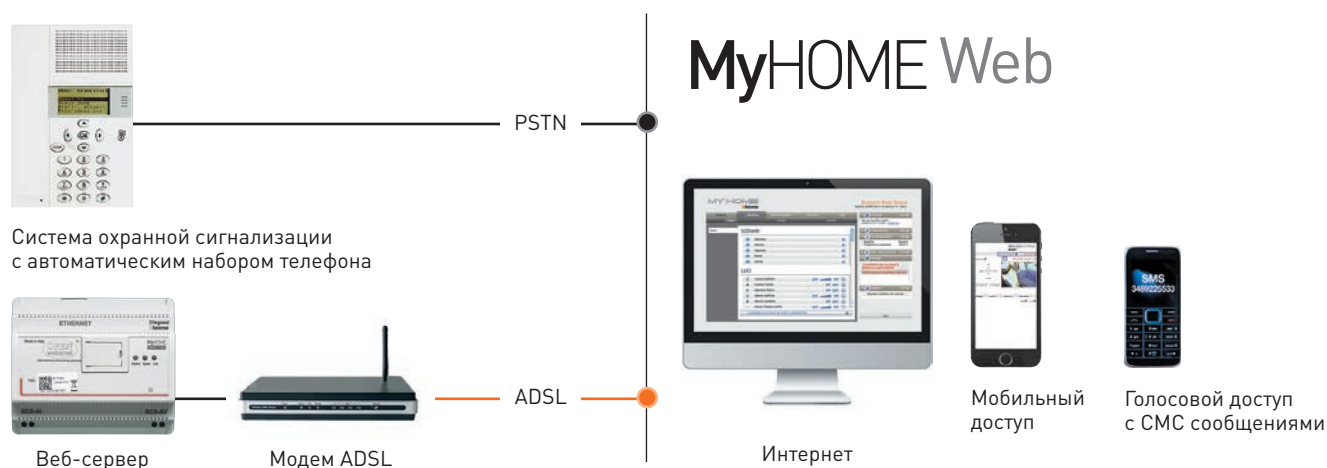

Valena™ MyHOME®

ИЗМЕРЕНИЕ И РЕГУЛИРОВАНИЕ ЭНЕРГОПОТРЕБЛЕНИЯ

- Контроль температуры
- Кондиционирование воздуха
- Управление нагрузками
- Отображение энергопотребления

ДАТЧИК ТЕМПЕРАТУРЫ

С дисплеем

**ОТБРАЖЕНИЕ ЭНЕРГОПОТРЕБЛЕНИЯ
MyHOME ПАНЕЛЬ УПРАВЛЕНИЯ
С СЕНСОРНЫМ ЭКРАНОМ 10"**

Измерение количества генерируемой энергии

Солнечная батарея

Инвертор

Устройство измерения электроэнергии

Измерение количества потребляемой энергии и расхода воды

Счетчик газа с импульсным выходом

Счетчик импульсов для измерения потребления воды и газа

УПРАВЛЕНИЕ И МОНИТОРИНГ

Устройства MyHOME обеспечивают мониторинг и полностью безопасное общее и выборочное управление интегрированными функциями домашней автоматизации.

Управление может быть местным и дистанционным. Дистанционное управление осуществляется с ПК, планшета, стационарного или мобильного телефона, с помощью веб-платформы

через интернет-соединение. Местное управление осуществляется с сенсорной панели MyHOME 10" или планшета с бесплатным приложением My Home.

Дистанционное управление

Местное управление

MyHOME ПАНЕЛЬ УПРАВЛЕНИЯ С СЕНСОРНЫМ ЭКРАНОМ 10"