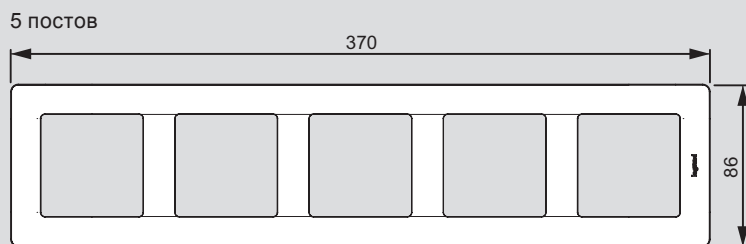

* О возможности поставки проконсультируйтесь в представительстве Legrand в Вашем регионе

** Доступность - Июль 2016

Valena™ Life

размеры рамок (включая рамки IP44 и держатели для маркировки)

на 5 модулей без перегородок