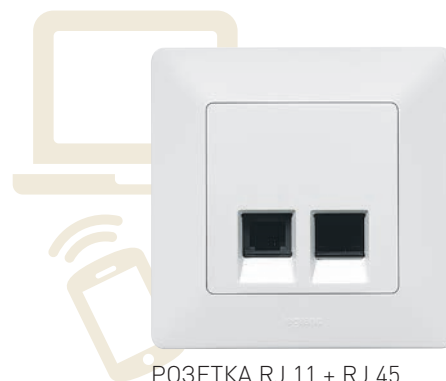

РОЗЕТКА RJ 11 + RJ 45