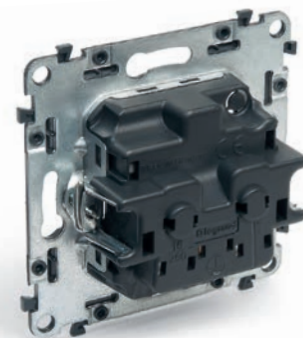

innovation

innovation