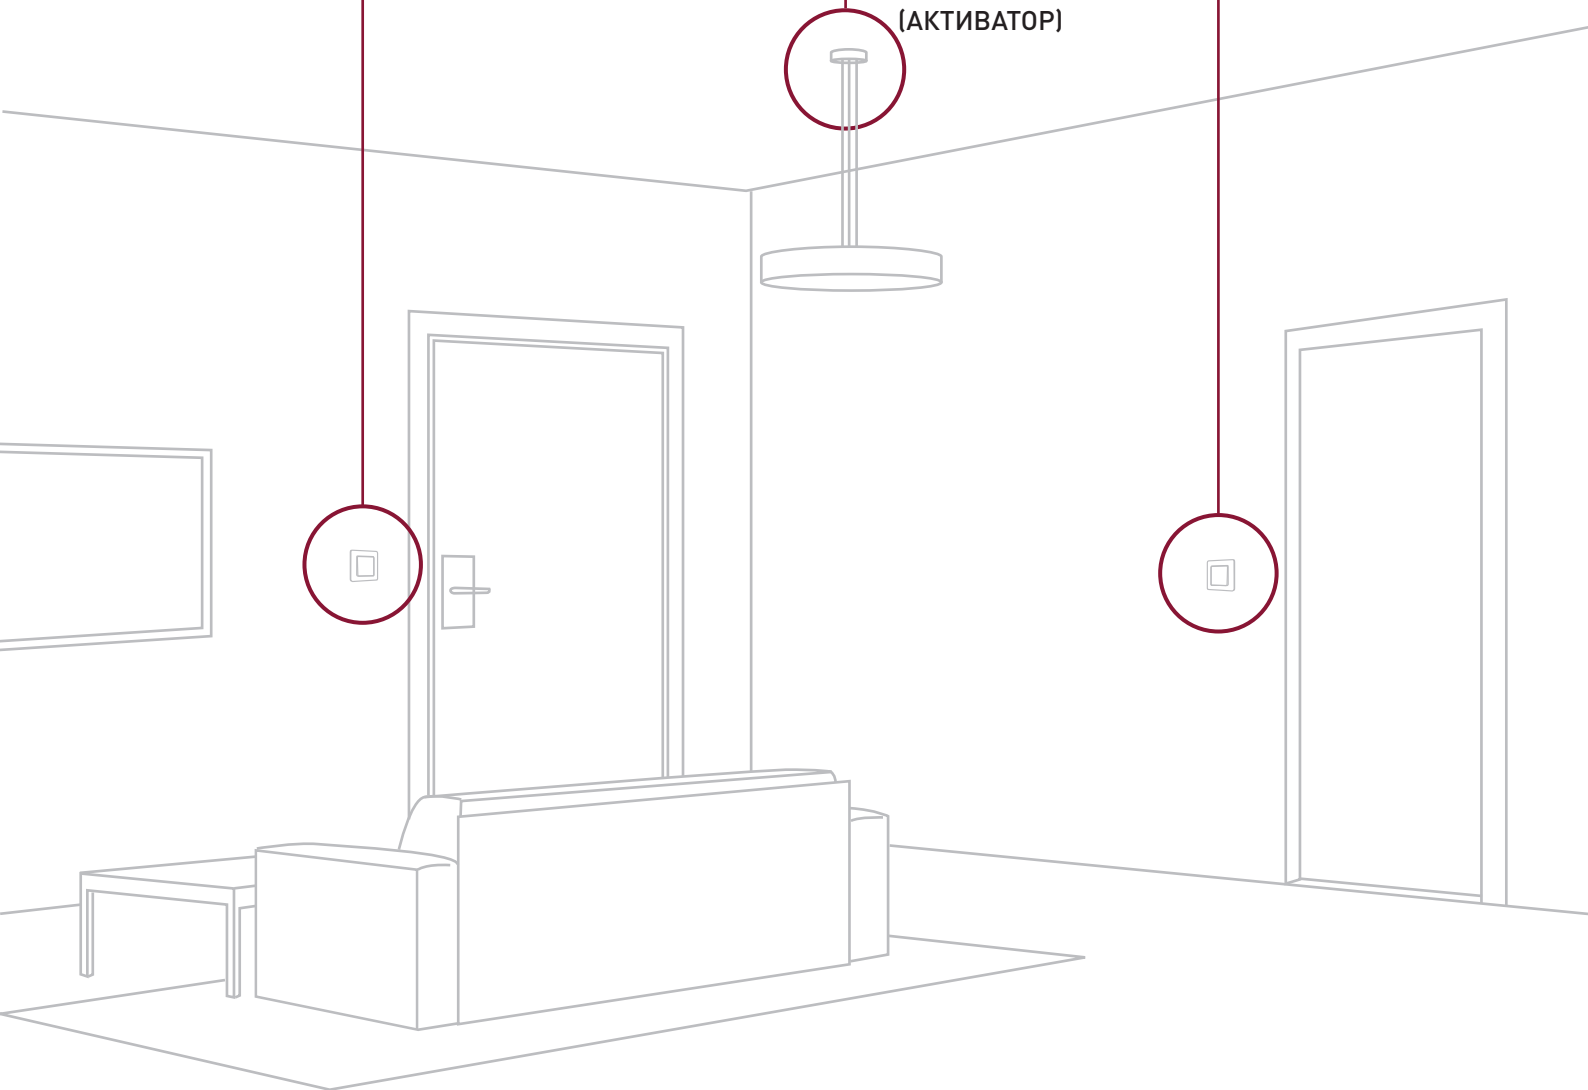

Устройства радиуправления: Примеры применения

Добавление
второй точки
управления
освещением

Обычный выключатель, соединенный с лампой, заменяется на радиовыключатель (активатор). Радиовыключатель управляется радиуправляющим устройством (ВКЛ/ОТКЛ), устанавливаемым возле кровати.

ОБЫЧНЫЙ
ВЫКЛЮЧАТЕЛЬ

РАДИОВЫКЛЮЧАТЕЛЬ
(АКТИВАТОР)

РАДИОУПРАВЛЯЮЩЕЕ
УСТРОЙСТВО

РАДИОУПРАВЛЯЮЩЕЕ
УСТРОЙСТВО

МИКРОМОДУЛЬ
ВЫКЛЮЧАТЕЛЯ
(АКТИВАТОР)

РАДИОУПРАВЛЯЮЩЕЕ
УСТРОЙСТВО

Система с двумя выключателями

Можно создать систему освещения без монтажа выключателей в стену. Вместо этого в корпус светильника устанавливается специальный микромодуль выключателя, управляемый радиоуправляемыми устройствами, которые можно прикрепить в любом удобном месте.