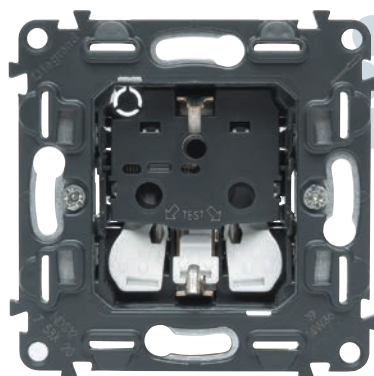

Механизм Valena IN'MATIC

- Безопасно
- Надежно
- Эффективно