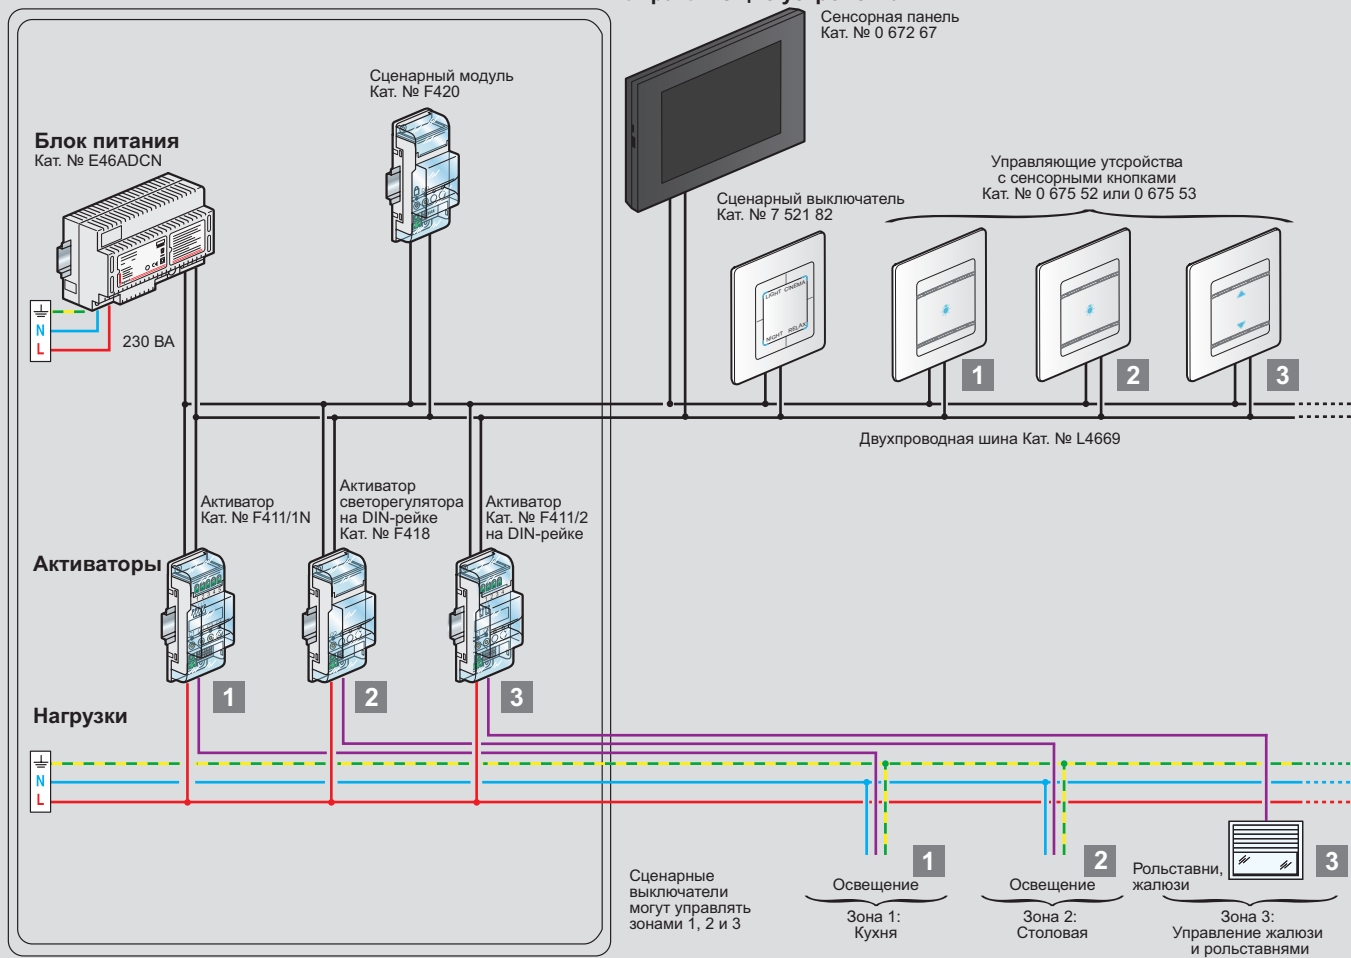

Valena™ Life/Allure - система домашней автоматизации MyHOME SCS

Принцип работы системы

Система управления освещением одновременно управляет несколькими функциями. Управление всеми компонентами системами осуществляется по 2-проводной шине (27 В =). В системе имеется два типа устройств:

- блоки управления, подключенные только к шине
- активаторы, подключаемые к шине и электросети 230 В~ для управления нагрузками.

При корректном конфигурировании устройств системы автоматизации можно управлять нагрузками следующим образом:

- управление одиночной нагрузкой;
- управление одной нагрузкой или группой нагрузок;
- одновременное управление всеми нагрузками.

Кроме того, можно организовать выполнение специальных функций, которые трудно реализовать с помощью традиционной электрической системы. Эти функции называются сценариями.

Один сценарий включает в себя набор одновременных операций управления несколькими группами нагрузок, направленных на создание комфортной среды для пользователя. Например, при входе в здание, нажав клавишу управляющего устройства или символ на сенсорной панели, можно синхронно включить несколько светильников.

■ Принцип установки

Устройства управления нагрузками

Управляющие устройства