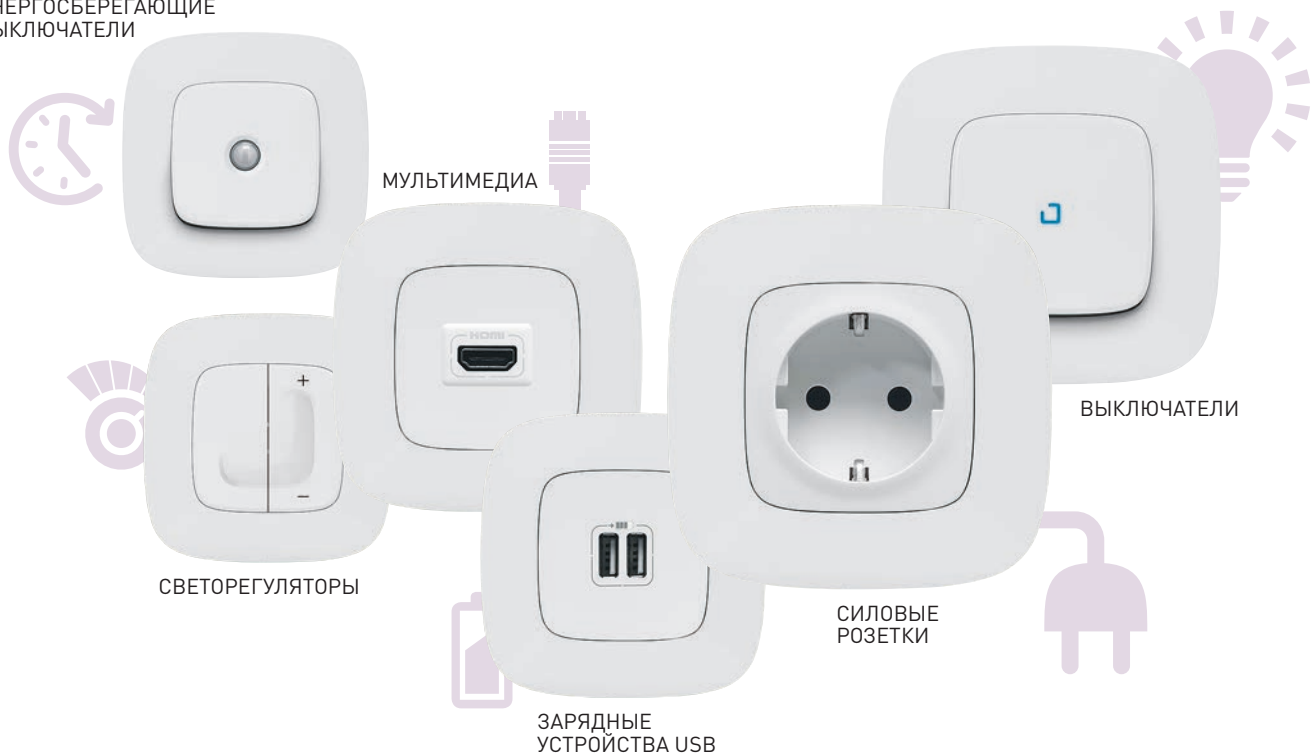

Два дизайна
и более 150 функций:
функциональная элегантность
для всех интерьеров.

ЭНЕРГОСБЕРЕГАЮЩИЕ
ВЫКЛЮЧАТЕЛИ