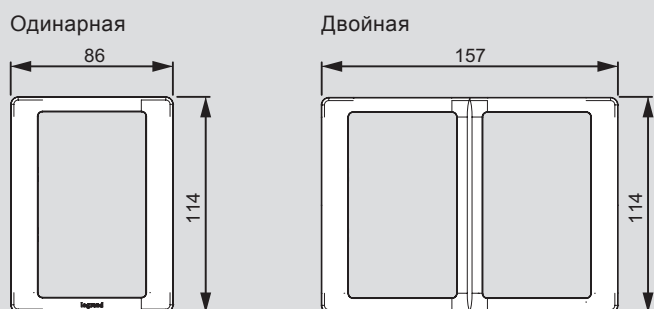

■ Специальные рамки Valena Life для двойных розеток