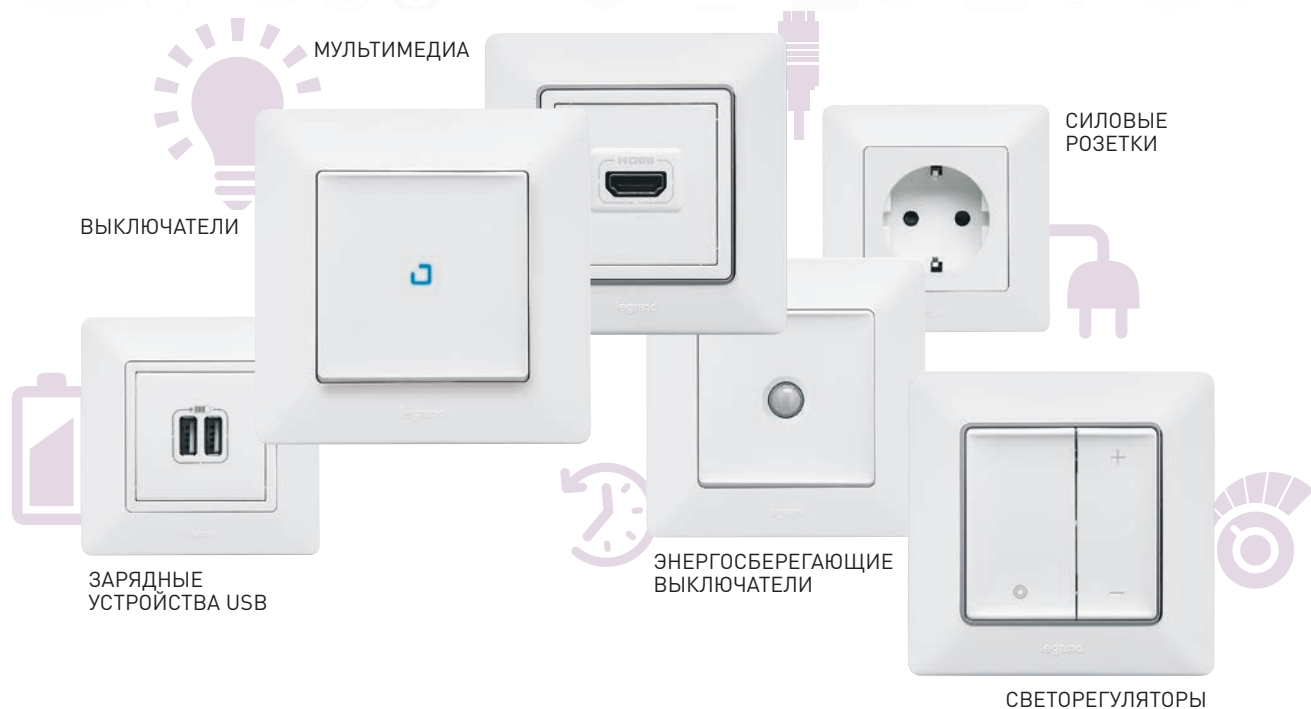

Два дизайна
и более 150 функций:
функциональная элегантность
для всех интерьеров.

ЭНЕРГОСБЕРЕГАЮЩИЕ
ВЫКЛЮЧАТЕЛИ