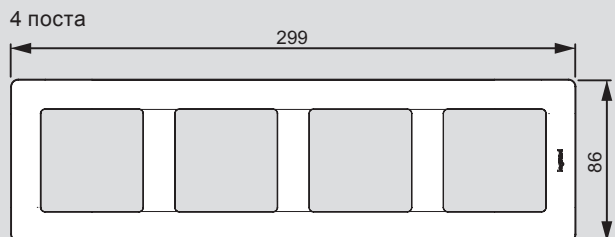

* О возможности поставки проконсультируйтесь в представительстве Legrand в Вашем регионе

** Доступность - Июль 2016

Valena™ Life

размеры рамок (включая рамки IP44 и держатели для маркировки)

на 5 модулей без перегородок