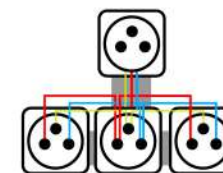

2 самореза

преимущества

Наличие внутренней разметки позволяет удобный монтаж кабель-канала

Возможность стыковать необходимое количество электроустановочных изделий как горизонтально, так и вертикально

Наличие индивидуальной маркировки обеспечивает простую реализацию в розницу