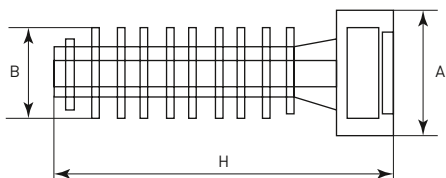

Дюбель для бандажа

Изображение	Наименование	Цвет	Ширина под стяжку, мм	Габаритные размеры, мм			Артикул
				А	В	Н	
	Дюбель для бандажа 6x35 EKF PROxima	Белый	3 × 6	12,5	7,8	35	plc-fti-6w
	Дюбель для бандажа 8x45 EKF PROxima		8	14,5	3,4	45	plc-fti-8w
	Дюбель для бандажа 6x35 EKF PROxima	Черный	3 × 6	12,5	7,8	35	plc-fti-6b
	Дюбель для бандажа 8x45 EKF PROxima		8	14,5	3,4	45	plc-fti-8b

Габаритные и установочные размеры

Типовая комплектация

Дюбель для бандажа – 100 шт. в упаковке.

Хомут дюбельный

Изображение	Наименование	Цвет	Артикул
	Хомут дюбельный 7 × 150 EKF PROxima	Серый	plc-nst-7.2x150w
	Хомут дюбельный 7 × 150 EKF PROxima	Черный	plc-nst-7.2x150b