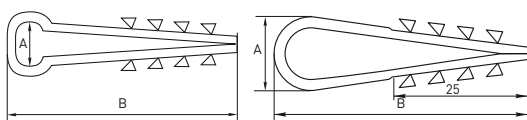

ТЕХНИЧЕСКИЕ ХАРАКТЕРИСТИКИ

Габаритные и установочные размеры

Типовая комплектация

Хомут дюбельный – 50 / 100 шт., в зависимости от типа изделия.