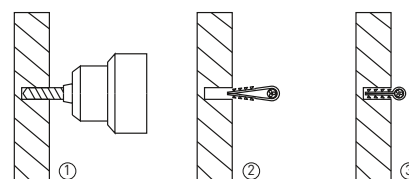

Изображение	Наименование	Цвет	Диаметр отверстия под кабель, мм	Габаритные размеры, мм		Артикул		
				A	B	В упаковке по 100 шт.	В упаковке по 50 шт.	В упаковке по 10 шт.
	Дюбель-хомут для круглого кабеля 5x10	Белый	6	5-10	45	plc-ncc-5x10w	plc-ncs50-5x10w	plc-ncs-5x10w-r
	Дюбель-хомут для круглого кабеля 11x18			11-18	54	plc-ncc-11x18w	plc-ncs50-11x18w	plc-ncs-11x18w-r
	Дюбель-хомут для круглого кабеля 19x25			19-25	62	plc-ncc-19x25w	plc-ncs50-19x25w	plc-ncs-19x25w-r
	Дюбель-хомут для круглого кабеля 5x10	Черный	6	5-10	45	plc-ncc-5x10b	plc-ncs50-5x10b	plc-ncs-5x10b-r
	Дюбель-хомут для круглого кабеля 11x18			11-18	54	plc-ncc-11x18b	plc-ncs50-11x18b	plc-ncs-11x18b-r
	Дюбель-хомут для круглого кабеля 19x25			19-25	62	plc-ncc-19x25b	plc-ncs50-19x25b	plc-ncs-19x25b-r
	Дюбель-хомут для плоского кабеля 5x8	Белый	6	8	45	plc-nccf-5x8w	-	-
	Дюбель-хомут для плоского кабеля 5x10			10		plc-cd1-5x10w	plc-cd-5x10w	plc-cd-5x10w-r
	Дюбель-хомут для плоского кабеля 6x12			12		plc-cd1-6x12w	plc-cd-6x12w	plc-cd-6x12w-r
	Дюбель-хомут для плоского кабеля 6x14			14		plc-cd1-6x14w	plc-cd-6x14w	plc-cd-6x14w-r
	Дюбель-хомут для плоского кабеля 5x8	Черный	6	8	45	plc-nccf-5x8b	-	-
	Дюбель-хомут для плоского кабеля 5x10			10		plc-cd1-5x10b	plc-cd-5x10b	plc-cd-5x10b-r
	Дюбель-хомут для плоского кабеля 6x12			12		plc-cd1-6x12b	plc-cd-6x12b	plc-cd-6x12b-r
	Дюбель-хомут для плоского кабеля 6x14			14		plc-cd1-6x14b	plc-cd-6x14b	plc-cd-6x14b-r

ТЕХНИЧЕСКИЕ ХАРАКТЕРИСТИКИ

Габаритные и установочные размеры

Типовая комплектация

Хомут дюбельный – 50 / 100 шт., в зависимости от типа изделия.

Способ монтажа

1. Просверлить отверстие в стене.
2. Вложить провод/кабель в петлю.
3. Вставить хомут с кабелем до упора в отверстие.