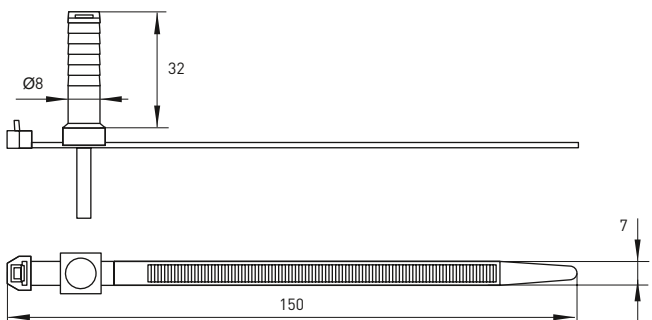

ТЕХНИЧЕСКИЕ ХАРАКТЕРИСТИКИ

Габаритные и установочные размеры

Типовая комплектация

Хомут дюбельный – 50 / 100 шт., в зависимости от типа изделия.

Способ монтажа

1. Просверлить отверстие в стене.
2. Вложить провод/кабель в петлю.
3. Вставить хомут с кабелем до упора в отверстие.

Дюбель для бандажа

Изображение	Наименование	Цвет	Ширина под стяжку, мм	Габаритные размеры, мм			Артикул
				А	В	Н	
	Дюбель для бандажа 6x35 EKF PROxima	Белый	3 × 6	12,5	7,8	35	plc-fti-6w
	Дюбель для бандажа 8x45 EKF PROxima		8	14,5	3,4	45	plc-fti-8w
	Дюбель для бандажа 6x35 EKF PROxima	Черный	3 × 6	12,5	7,8	35	plc-fti-6b
	Дюбель для бандажа 8x45 EKF PROxima		8	14,5	3,4	45	plc-fti-8b

Габаритные и установочные размеры

Типовая комплектация

Дюбель для бандажа – 100 шт. в упаковке.

Хомут дюбельный

Изображение	Наименование	Цвет	Артикул
	Хомут дюбельный 7 × 150 EKF PROxima	Серый	plc-nst-7.2x150w
	Хомут дюбельный 7 × 150 EKF PROxima	Черный	plc-nst-7.2x150b

Габаритные и установочные размеры

Типовая комплектация

Хомут дюбельный – 50 шт., в зависимости от типа изделия.