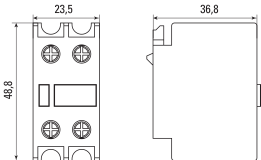

Таблица 2

Параметры	Значения
Номинальное напряжение переменного тока, В	690
Ток термической стойкости, I _{th} , А	10
Степень защиты	IP20

3. ГАБАРИТНЫЕ И УСТАНОВОЧНЫЕ РАЗМЕРЫ

Рис. 1 Габаритные размеры ПКЭ-11, ПКЭ-20, ПКЭ-02

Рис.2 Габаритные размеры ПКЭ-22, ПКЭ-40, ПКЭ-04

Рис. 3 Габаритные размеры КБ-02, КБ-11, КБ-20

4. ГАРАНТИЯ ИЗГОТОВИТЕЛЯ

Изготовитель гарантирует соответствие изделий требованиям нормативной документации при соблюдении потребителем условий эксплуатации, транспортирования и хранения.