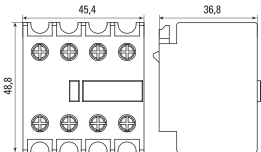

Таблица 2

Параметры	Значения
Номинальное напряжение переменного тока, В	690
Ток термической стойкости, I _{th} , А	10
Степень защиты	IP20

3. ГАБАРИТНЫЕ И УСТАНОВОЧНЫЕ РАЗМЕРЫ

Рис. 1 Габаритные размеры ПКЭ-11, ПКЭ-20, ПКЭ-02