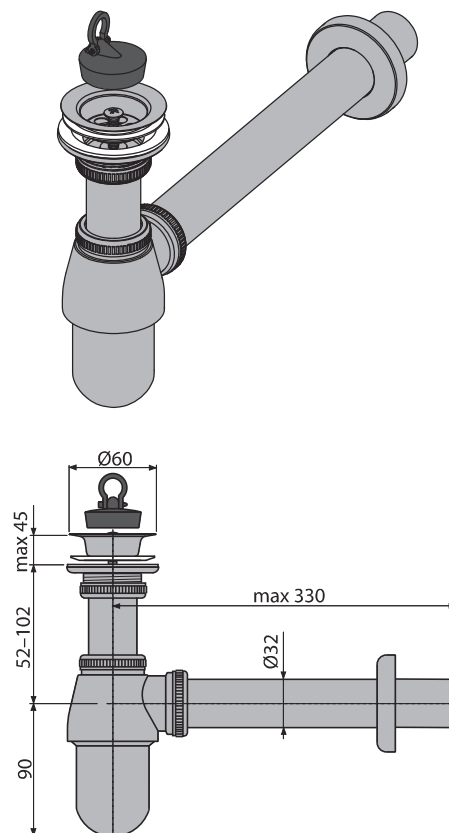

A437

СИФОН ДЛЯ УМЫВАЛЬНИКА Ø32 СО СЛИВНЫМ КЛАПАНОМ 5/4" ЦЕЛЬНОМЕТАЛЛИЧЕСКИЙ

Область применения:

- Для умывальников

Свойства:

- Комплект цельнометаллического сифона и сливного клапана раковины
- Подключение к сливной трубе Ø32 мм
- Повышенная устойчивость к механическим повреждениям
- Материал: латунь с хромированным покрытием

Нормы и стандарты:

ČSN EN 274

Технические параметры:

Гидрозатвор	50 мм
Скорость стока воды	34 л/мин.
Термическая устойчивость	95° С

Содержание комплекта:

- Корпус сифона
- Пробка из ПВХ
- Сливная решетка из нержавеющей стали
- Обрамление металлическое

Логистическая информация:

Вес (шт.)	0,7187 кг
Размеры (шт.)	320x110x60 мм
Количество (упаковка)	20 шт.
Количество (паллета)	560 шт.

Обозначение продукта:

Артикул	EAN
A437	8595580520588

A432

СИФОН ДЛЯ УМЫВАЛЬНИКА Ø32, U-ФОРМА, ЦЕЛЬНОМЕТАЛЛИЧЕСКИЙ, С НАКИДНОЙ ГАЙКОЙ 5/4"

Область применения:

- Для умывальников

Свойства:

- Подключение к сливной трубе Ø32 мм
- Повышенная устойчивость к механическим повреждениям
- Материал: латунь с хромированным покрытием

Нормы и стандарты:

ČSN EN 274