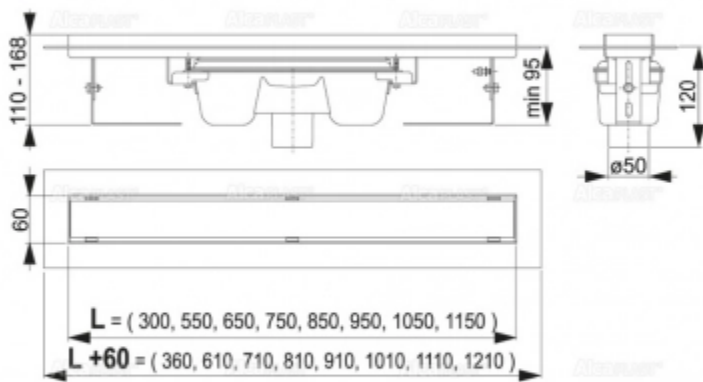

Alcaplast APZ6 Professional Водоотводящий желоб с порогами для цельной решетки вертикальный слив, 300 мм APZ1006S-300

Характеристики	Комплектация
<ul style="list-style-type: none">• Производитель: Alcaplast• Страна-производитель: Чехия• Вариант: вертикальный слив, 300 мм• Выпуск: вертикальный• Размер: 300• Сифон: стандартный• Слив: вертикальный	<ul style="list-style-type: none">• Водоотводящий желоб с сифоном• Монтажный набор: шуруп Ø6×50 – 2 шт., дюбель Ø10 – 2 шт.• Самоклеящиеся гидроизоляционные ленты• Защитная пленка для воротника желоба и впускного отверстия сифона• Монтажный вкладыш для защиты лотка желоба• Монтажный набор для крепления регулируемых ножек: шуруп М6×12 – 2 шт.